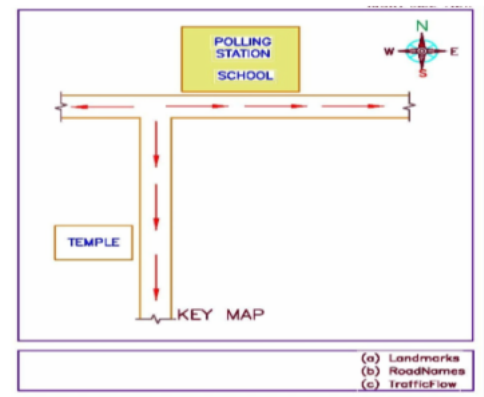

Cad View

Key MAP View