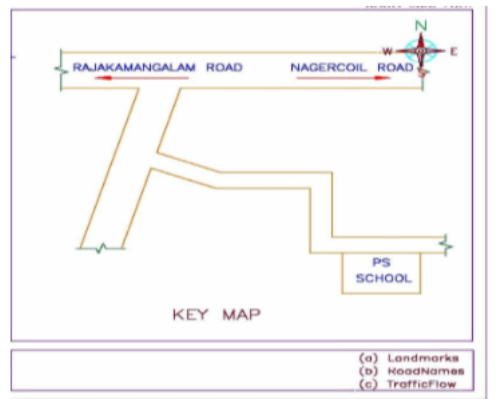

Cad View

Key MAP View