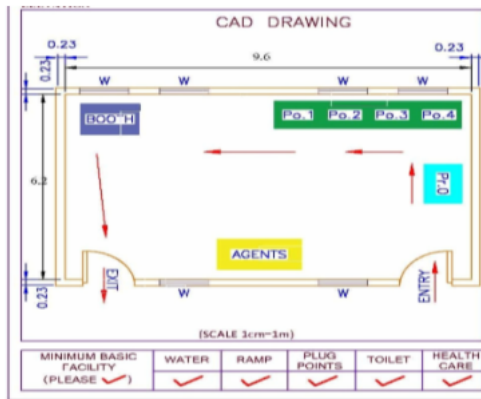

Cad View

Key MAP View