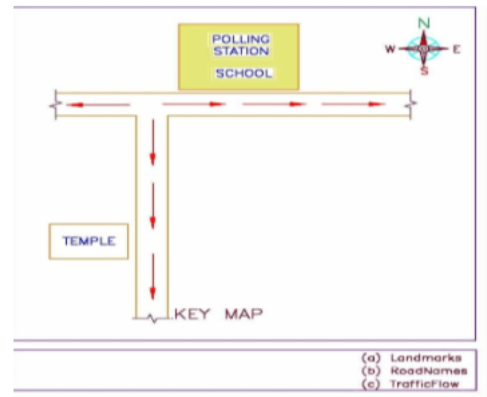

Cad View

Key MAP View