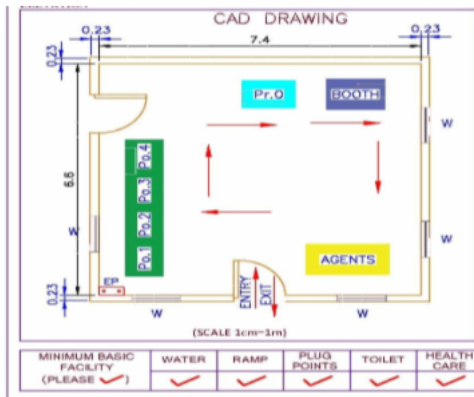

Cad View

Key MAP View