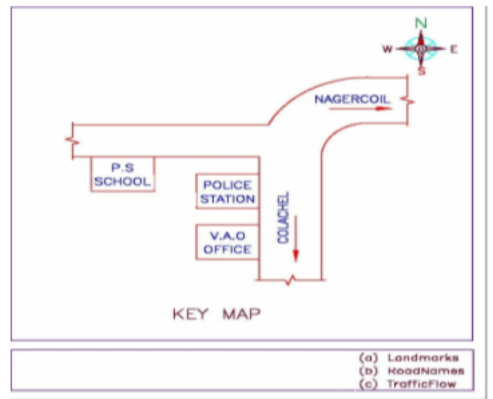

Cad View

Key MAP View