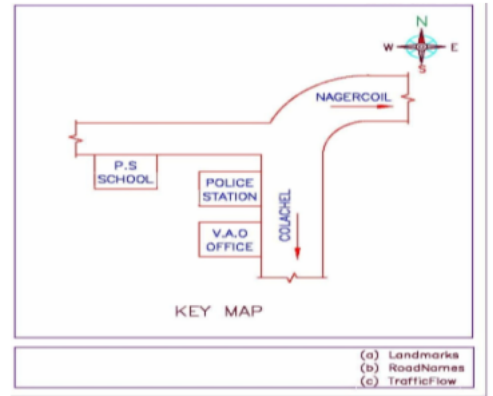

3. வாக்குச் சாவடியின் விவரங்கள்

| | | |
|---|---|------|
| வாக்குச் சாவடியின் எண் மற்றும் பெயர் : 36 - அரசு நடுநிலைப்பள்ளி ஆசாரிப்பள்ளம், புதிய காங்கிரீட் கட்டிடம் மேற்குபாகம் 629201 629201 | வாக்குச் சாவடியின் வகைப்பாடு (ஆண்/பெண்/பொது) | பொது |
| வாக்குச் சாவடியின் முகவரி : அரசு நடுநிலைப்பள்ளி ஆசாரிப்பள்ளம், புதிய காங்கிரீட் கட்டிடம் மேற்குபாகம் 629201 629201 | துணை வாக்குச் சாவடிகளின் எண்ணிக்கை : | 0 |

கையொப்பம்

Nazri Naksha

Google Map View

Polling Station Building Front View

Polling Station Front View

Cad View

Key MAP View

சட்டமன்றத் தொகுதியின் எண் மற்றும் பெயர் : 230-நாகர்கோவில் மற்றும் பெயர் : 1-நாகர்கோவில் மாநகராட்சி, வார்டு 19, கீழஆசாரிப்பள்ளம் பிரிவு எண் மற்றும் பெயர்