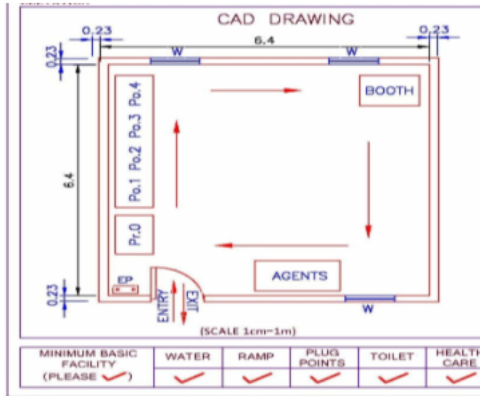

கையொப்பம்

Nazri Naksha

Google Map View

Polling Station Building Front View

Polling Station Front View

Cad View

Key MAP View

சட்டமன்றத் தொகுதியின் எண் மற்றும் பெயர் : 230-நாகர்கோவில் மற்றும் பெயர் : 1-நாகர்கோவில் மாநகராட்சி, வார்டு 19, கீழஆசாரிப்பள்ளம் பிரிவு எண் மற்றும் பெயர்