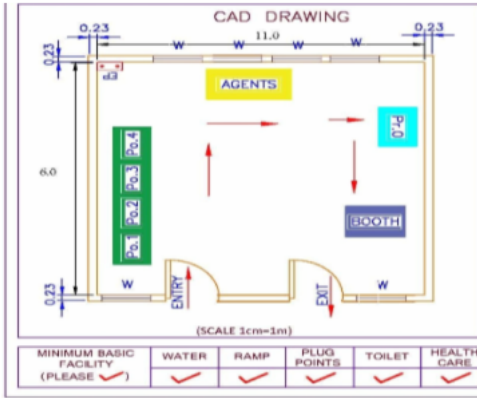

Google Map View

Polling Station Building Front View

Polling Station Front View

Cad View

Key MAP View

சட்டமன்றத் தொகுதியின் எண் மற்றும் பெயர் : 230-நாகர்கோவில்  
பிரிவு எண் மற்றும் பெயர் 1-நாகர்கோவில் மாநகராட்சி, வார்டு 19, ஆசாரிப்பள்ளம் தெற்கு தெரு