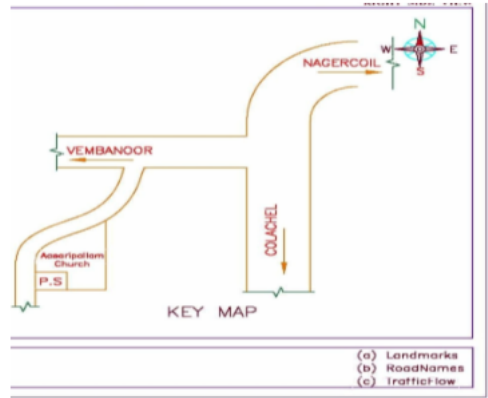

### 3. வாக்குச் சாவடியின் விவரங்கள்

<b>வாக்குச் சாவடியின் எண் மற்றும் பெயர் :</b> 37 - செயின்ட் ஜூட் நடுநிலைப்பள்ளி மேலஆசாரிப்பள்ளம், கிழக்கு மட்டுப்பா கட்டிடம், வடக்கு பாகம் 629201  <b>வாக்குச் சாவடியின் முகவரி :</b> செயின்ட் ஜூட் நடுநிலைப்பள்ளி மேலஆசாரிப்பள்ளம், கிழக்கு மட்டுப்பா கட்டிடம், வடக்கு பாகம் 629201	<b>வாக்குச் சாவடியின் வகைப்பாடு (ஆண்/பெண்/பொது)</b>	<b>பொது</b>
	<b>துணை வாக்குச் சாவடிகளின் எண்ணிக்கை :</b>	0

Google Map View

Polling Station Building Front View

Polling Station Front View

Cad View

Key MAP View

சட்டமன்றத் தொகுதியின் எண் மற்றும் பெயர் : 230-நாகர்கோவில்  
பிரிவு எண் மற்றும் பெயர் 1-நாகர்கோவில் மாநகராட்சி, வார்டு 19, ஆசாரிப்பள்ளம் தெற்கு தெரு