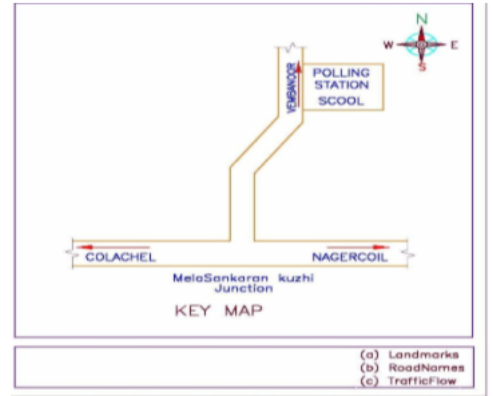

Cad View

Key MAP View