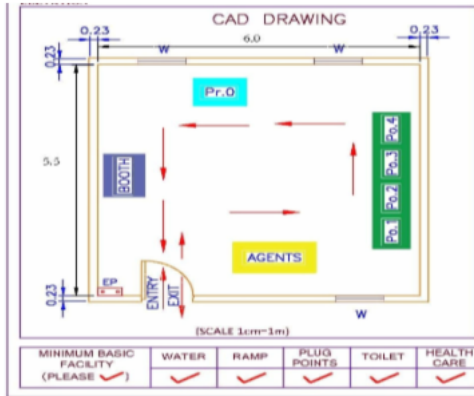

Cad View

Key MAP View