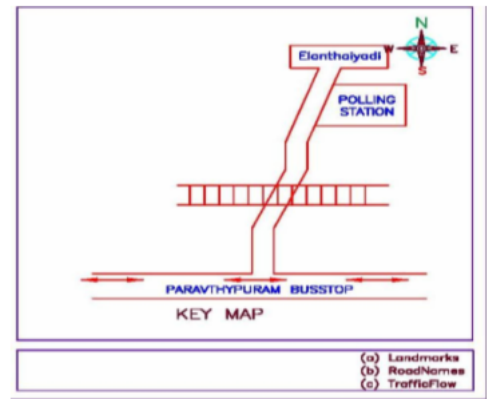

Key MAP View