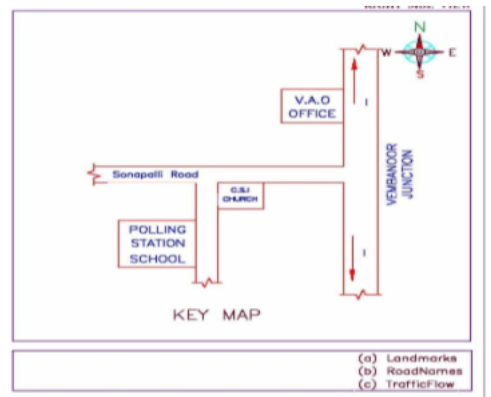

Key MAP View