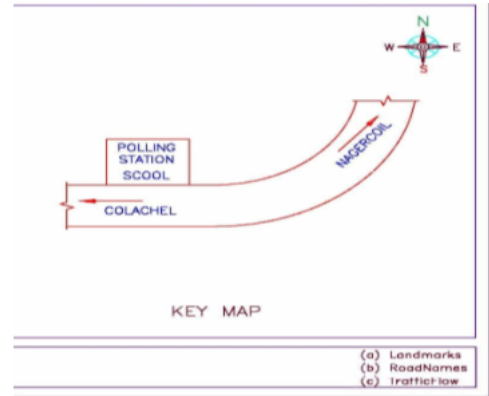

4. வாக்காளர்களின் எண்ணிக்கை

தொடங்கும் வரிசை எண்	முடியும் வரிசை எண்.	நிகர வாக்காளர்களின் எண்ணிக்கை			
		ஆண்	பெண்	மூன்றாம் பாலினம்	மொத்தம்
1	1117	556	559	0	1115

கையொப்பம்

Nazri Naksha

Google Map View

Polling Station Building Front View

Polling Station Front View

Cad View

Key MAP View

சட்டமன்றத் தொகுதியின் எண் மற்றும் பெயர் : 230-நாகர்கோயில் பிரிவு எண் மற்றும் பெயர் 1-வேம்பனூர் கிழக்கு (வ.கி.), மேலசங்கரன்முழி (ஊ), வார்டு 4, பிளாக் 10, பாம்பன்விளை