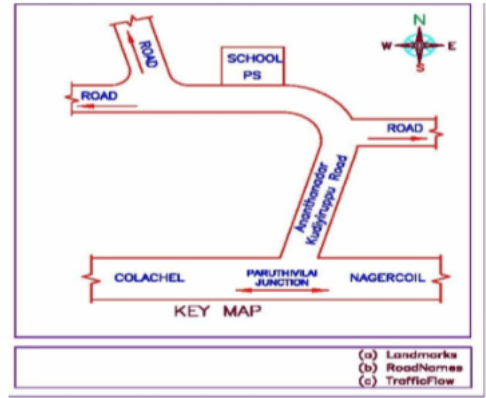

Cad View

Key MAP View