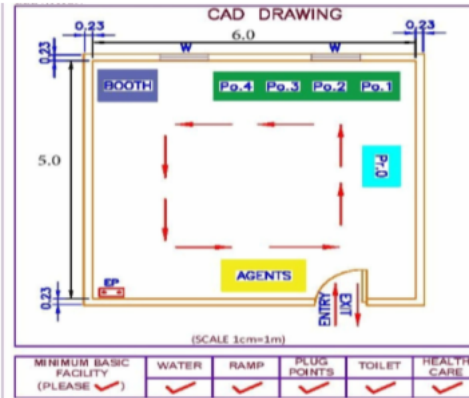

Google Map View

Polling Station Building Front View

Polling Station Front View

Cad View

Key MAP View

1 பெயர் : வைகுண்ட் லெட்சுமி - தந்தையின் பெயர்: நாராயணப்பெருமாள் - வீட்டு எண் : 2-243 வயது : 32 பாலினம் : பெண்	RRJ1505080 Photo is available	2 பெயர் : ஜோதி - தந்தையின் பெயர்: நாராயணப்பெருமாள் - வீட்டு எண் : 2-243 வயது : 30 பாலினம் : பெண்	RRJ1792944 Photo is available	3 பெயர் : கிருஷ்ண குமாரி - கணவர் பெயர்: ஐயப்பன் - வீட்டு எண் : 3-19 வயது : 50 பாலினம் : பெண்	RRJ1505130 Photo is available
4 பெயர் : கணபதி - தந்தையின் பெயர்: அரிராமன் நாடார் - வீட்டு எண் : 3-30 வயது : 63 பாலினம் : ஆண்	RRJ1504695 Photo is available	5 பெயர் : ராமு - தந்தையின் பெயர்: கணபதி - வீட்டு எண் : 3-30 வயது : 38 பாலினம் : ஆண்	RRJ1504919 Photo is available	6 பெயர் : சிங்கலா - கணவர் பெயர்: ராமு - வீட்டு எண் : 3-30 வயது : 37 பாலினம் : பெண்	RRJ1505197 Photo is available
7 பெயர் : வினோ - தந்தையின் பெயர்: கணபதி - வீட்டு எண் : 3-30 வயது : 36 பாலினம் : ஆண்	RRJ1504703 Photo is available	8 பெயர் : ரவி - தந்தையின் பெயர்: கணபதி - வீட்டு எண் : 3-30 வயது : 34 பாலினம் : ஆண்	RRJ1504901 Photo is available	9 பெயர் : விஜயா கணவர் பெயர்: ஐயப்பன் வீட்டு எண் : 4-38 ஏசு வயது : 28 பாலினம் : பெண்	RRJ3185204 Photo is available
10 பெயர் : பாஸ்கரன் இதரர் பெயர்: சுசிலா வீட்டு எண் : 4/41 வயது : 43 பாலினம் : ஆண்	RRJ3395431 Photo is available	11 பெயர் : சுசிலா கணவர் பெயர்: பாஸ்கரன் வீட்டு எண் : 4/41 வயது : 40 பாலினம் : பெண்	RRJ3384831 Photo is available	12 பெயர் : திரவியம் தந்தையின் பெயர்: செண்பகலிங்கம் - வீட்டு எண் : 9-58 வயது : 69 பாலினம் : ஆண்	RRJ2640761 Photo is available
13 பெயர் : நாகராஜ் தந்தையின் பெயர்: திரவியம் - வீட்டு எண் : 9-58 வயது : 45 பாலினம் : ஆண்	FMG3058393 Photo is available	14 பெயர் : கோப்பெருந்தேவி - கணவர் பெயர்: ஆறுமுகநயினார் - வீட்டு எண் : 11-24 வயது : 69 பாலினம் : பெண்	RRJ1505155 Photo is available	15 பெயர் : காட்வின் பிரேமி கணவர் பெயர்: சக்திவேல் வீட்டு எண் : 11-28D வயது : 37 பாலினம் : பெண்	RRJ2509438 Photo is available
16 பெயர் : பாப்பா - கணவர் பெயர்: ராஜூ - வீட்டு எண் : 11-30 வயது : 34 பாலினம் : பெண்	RRJ1505114 Photo is available	17 பெயர் : ராதிகா கணவர் பெயர்: முருகன் வீட்டு எண் : 12-2-2C வயது : 39 பாலினம் : பெண்	RRJ3048618 Photo is available	18 பெயர் : ரேணுகா - கணவர் பெயர்: அகிலன் - வீட்டு எண் : 12-31C வயது : 43 பாலினம் : பெண்	RRJ1316801 Photo is available
19 பெயர் : அகிலா - கணவர் பெயர்: அருள்குமார் - வீட்டு எண் : 12-31C வயது : 37 பாலினம் : பெண்	RRJ1316918 Photo is available	20 பெயர் : சத்பிரியன் - தந்தையின் பெயர்: கண்ணன் - வீட்டு எண் : 12-80 வயது : 31 பாலினம் : ஆண்	RRJ1792951 Photo is available	21 பெயர் : பேபி - கணவர் பெயர்: ரா மாயாண்டி வீட்டு எண் : 12-81 வயது : 57 பாலினம் : பெண்	RRJ1505064 Photo is available
22 பெயர் : செல்வி கணவர் பெயர்: ரெங்கநாதன் வீட்டு எண் : 12-81A வயது : 56 பாலினம் : பெண்	RRJ2240521 Photo is available	23 பெயர் : வசந்தா - கணவர் பெயர்: தங்கதுரை - வீட்டு எண் : 12-81A வயது : 55 பாலினம் : பெண்	RRJ1505056 Photo is available	# 24 பெயர் : தங்கத்துரை ஸ்ரீ தந்தையின் பெயர்: ஸ்ரீரங்கம் - வீட்டு எண் : 12-81A வயது : 48 பாலினம் : ஆண்	RRJ1505049 Photo is available
25 பெயர் : கதிரவன் தந்தையின் பெயர்: ரெங்கநாதன் வீட்டு எண் : 12-81A வயது : 32 பாலினம் : ஆண்	RRJ2240513 Photo is available	26 பெயர் : கார்த்திகேயன் தந்தையின் பெயர்: ரெங்கநாதன் வீட்டு எண் : 12-81A வயது : 30 பாலினம் : ஆண்	RRJ2240505 Photo is available	27 பெயர் : சத்யா - தந்தையின் பெயர்: பிரின்ஸ் - வீட்டு எண் : 12-99D வயது : 32 பாலினம் : ஆண்	RRJ1505007 Photo is available
28 பெயர் : பொன்னுசுவாமி தந்தையின் பெயர்: சுப்பிரமணியன் வீட்டு எண் : 12/162எஸி வயது : 72 பாலினம் : ஆண்	RRJ3428315 Photo is available	29 பெயர் : சத்தியபாமா கணவர் பெயர்: பொன்னுசுவாமி வீட்டு எண் : 12/162எஸி வயது : 65 பாலினம் : பெண்	RRJ3429693 Photo is available	30 பெயர் : சுதன் தந்தையின் பெயர்: பொன்னுசுவாமி வீட்டு எண் : 12/162எஸி வயது : 32 பாலினம் : ஆண்	RRJ3429685 Photo is available