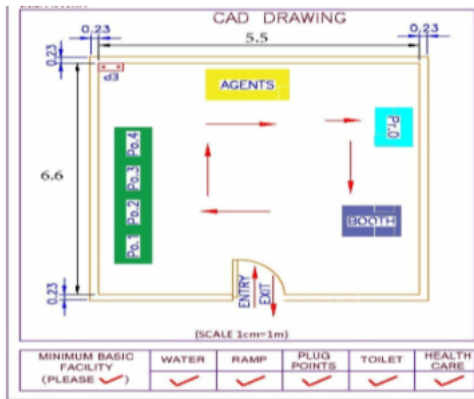

Google Map View

Polling Station Building Front View

Polling Station Front View

Cad View

Key MAP View

சட்டமன்றத் தொகுதியின் எண் மற்றும் பெயர் : 230-நாகர்கோயில்
பிரிவு எண் மற்றும் பெயர் 1-வேம்பனூர் கிழக்கு(வ.கி.), மேலசங்கரன்குழி (ஊ), வார்டு 4, பிளாக் 12, பருத்திவிளை