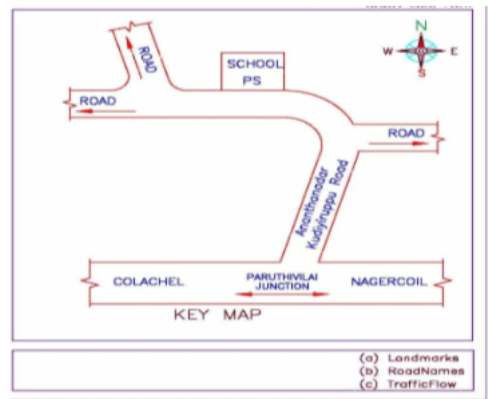

3. வாக்குச் சாவடியின் விவரங்கள்

வாக்குச் சாவடியின் எண் மற்றும் பெயர் : 51 - அரசு மேல்நிலைப்பள்ளி, அனந்தநாடார்குடியிருப்பு, தென்மேற்கு கட்டிடம், வடக்கு பாகம் 629201 வாக்குச் சாவடியின் முகவரி : அரசு மேல்நிலைப்பள்ளி, அனந்தநாடார்குடியிருப்பு, தென்மேற்கு கட்டிடம், வடக்கு பாகம் 629201	வாக்குச் சாவடியின் வகைப்பாடு (ஆண்/பெண்/பொது)	பொது
	துணை வாக்குச் சாவடிகளின் எண்ணிக்கை :	0

Google Map View

Polling Station Building Front View

Polling Station Front View

Cad View

Key MAP View

சட்டமன்றத் தொகுதியின் எண் மற்றும் பெயர் : 230-நாகர்கோயில்
பிரிவு எண் மற்றும் பெயர் 1-வேம்பனூர் கிழக்கு(வ.கி.), மேலசங்கரன்குழி (ஊ), வார்டு 4, பிளாக் 12, பருத்திவிளை