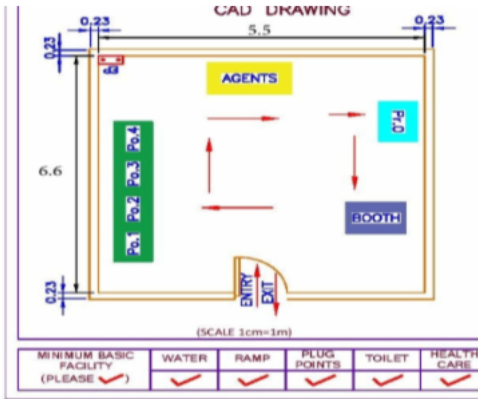

Google Map View

Polling Station Building Front View

Polling Station Front View

Cad View

Key MAP View

1 பெயர் : ஜாண் பீட்டர் தந்தையின் பெயர்: செபாஸ்டியன் வீட்டு எண் : 2 வயது : 51 பாலினம் : ஆண் Photo is available	RRJ3402310	2 பெயர் : அன்ன சீலி கணவர் பெயர்: கிங் தங்க கிப்சன் வீட்டு எண் : 3/81 எஃ1 வயது : 67 பாலினம் : பெண் Photo is available	RRJ3250974	3 பெயர் : ஜெயம் ஜெ க தந்தையின் பெயர்: ஜெயராஜ் பொ வீட்டு எண் : 10/185 1 4 வயது : 20 பாலினம் : ஆண் Photo is available	RRJ3522323
4 பெயர் : சுரேந்திரன் கடற்கரை ஆண்டி தந்தையின் பெயர்: கடற்கரைஆண்டி - வீட்டு எண் : 11-80 வயது : 42 பாலினம் : ஆண் Photo is available	CVP3151982	5 பெயர் : ரா விஜயலட்சுமி கணவர் பெயர்: சுரேந்திரன் வீட்டு எண் : 11-80 வயது : 37 பாலினம் : பெண் Photo is available	YPE1422237	6 பெயர் : ஆனந்த் தந்தையின் பெயர்: சாமுவேல் ராஜ் - வீட்டு எண் : 12-2 வயது : 45 பாலினம் : ஆண் Photo is available	FMG3332111
7 பெயர் : செல்வகுமார் தந்தையின் பெயர்: அருள் வேதசிகாமணி வீட்டு எண் : 12/6 வயது : 28 பாலினம் : ஆண் Photo is available	RRJ3369030	8 பெயர் : விமல் ராஜன் தந்தையின் பெயர்: சுந்தர் ராபி வீட்டு எண் : 12-14 வயது : 26 பாலினம் : ஆண் Photo is available	RRJ2459204	9 பெயர் : ரஞ்சித் சுந்தர் ரபி தந்தையின் பெயர்: சுந்தர் ரபி வீட்டு எண் : 12-14 வயது : 24 பாலினம் : ஆண் Photo is available	RRJ3282159
10 பெயர் : கிரீனி - கணவர் பெயர்: விஜி கிரீன் - வீட்டு எண் : 12-20 வயது : 37 பாலினம் : பெண் Photo is available	RRJ1793454	11 பெயர் : எட்வின் ஜெயராஜ் சாமுவேல் ராஜ் தந்தையின் பெயர்: சாமுவேல் ராஜ் - வீட்டு எண் : 12/23 வயது : 62 பாலினம் : ஆண் Photo is available	TLV0311191	12 பெயர் : ஆங்கிலின் வினோதா - கணவர் பெயர்: எட்வின் ஜெயராஜ் - வீட்டு எண் : 12/23 வயது : 54 பாலினம் : பெண் Photo is available	TLV0310698
13 பெயர் : செல்வ எல்வின் - தந்தையின் பெயர்: ஜோஸ்லின் செல்வராஜ் - வீட்டு எண் : 12-26 வயது : 31 பாலினம் : ஆண் Photo is available	RRJ1793462	14 பெயர் : மெற்றில்பா கணவர் பெயர்: ஜோசப்பெல்வகுமார் - வீட்டு எண் : 12-26A வயது : 53 பாலினம் : பெண் Photo is available	FMG1111194	15 பெயர் : ஜெபின் காலேப் ஜே தந்தையின் பெயர்: ஜேசராஜ் எஸ் வீட்டு எண் : 12/27ஏ வயது : 21 பாலினம் : ஆண் Photo is available	RRJ3429651
16 பெயர் : நிபின் - தந்தையின் பெயர்: சத்திய டானியல் - வீட்டு எண் : 12-34 வயது : 28 பாலினம் : ஆண் Photo is available	RRJ2130318	17 பெயர் : நிலா ஷாலினி - தந்தையின் பெயர்: சத்திய டேனியல் - வீட்டு எண் : 12-34B வயது : 31 பாலினம் : பெண் Photo is available	RRJ1681899	18 பெயர் : அபிஜாண் தந்தையின் பெயர்: ஜாண்ஞானசேகர் வீட்டு எண் : 12-34B1 வயது : 27 பாலினம் : ஆண் Photo is available	RRJ2299014
19 பெயர் : ஆன்றோ ஜான் - தந்தையின் பெயர்: ஜாண் ஞானசேகர் - வீட்டு எண் : 12-34D வயது : 28 பாலினம் : ஆண் Photo is available	RRJ2130409	20 பெயர் : ராஜன் - தந்தையின் பெயர்: தங்கையா - வீட்டு எண் : 12-35A வயது : 71 பாலினம் : ஆண் Photo is available	RRJ1793470	21 பெயர் : செல்வி - கணவர் பெயர்: ராஜன் - வீட்டு எண் : 12-35A வயது : 61 பாலினம் : பெண் Photo is available	RRJ1793488
22 பெயர் : வினேஷ் குமார் - தந்தையின் பெயர்: ராஜன் - வீட்டு எண் : 12-35A வயது : 37 பாலினம் : ஆண் Photo is available	RRJ1793496	23 பெயர் : ராதா தந்தையின் பெயர்: சங்கரன் வீட்டு எண் : 12/48இ வயது : 63 பாலினம் : பெண் Photo is available	RRJ2492908	24 பெயர் : ஆகாஷ் சு தந்தையின் பெயர்: சுபாஷ் வீட்டு எண் : 12-52B, Grace Street வயது : 23 பாலினம் : ஆண் Photo is available	RRJ3274495
25 பெயர் : ஜெனிதா ரா கணவர் பெயர்: ராஜகுமார் வீட்டு எண் : 12/54 வயது : 52 பாலினம் : பெண் Photo is available	RRJ3581444	26 பெயர் : ஆபிரகாம் இதரர் பெயர்: சாரான் வீட்டு எண் : 12/55-4 வயது : 64 பாலினம் : ஆண் Photo is available	RRJ3367687	27 பெயர் : சாரான் கணவர் பெயர்: ஆபிரகாம் வீட்டு எண் : 12/55-4 வயது : 59 பாலினம் : பெண் Photo is available	RRJ3367927
28 பெயர் : ஞானையா ஐசாக் இதரர் பெயர்: ஷெனி ராணி வீட்டு எண் : 12/55-4 வயது : 40 பாலினம் : ஆண் Photo is available	RRJ3367810	29 பெயர் : வினோத் - தந்தையின் பெயர்: தானுலிங்கம் - வீட்டு எண் : 12-56 வயது : 32 பாலினம் : ஆண் Photo is available	RRJ1902956	30 பெயர் : ஜெயதர்ஷினி தந்தையின் பெயர்: ஜெயகுமாரன் வீட்டு எண் : 12-57ஏ வயது : 23 பாலினம் : பெண் Photo is available	RRJ3338183