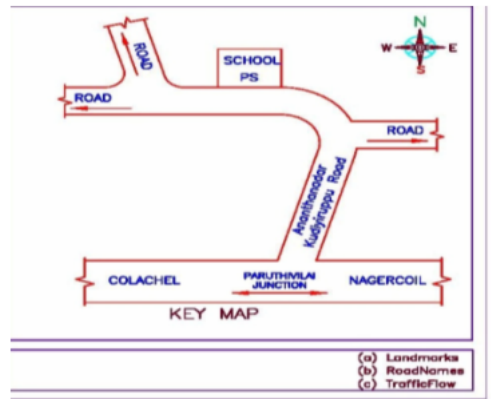

Key MAP View