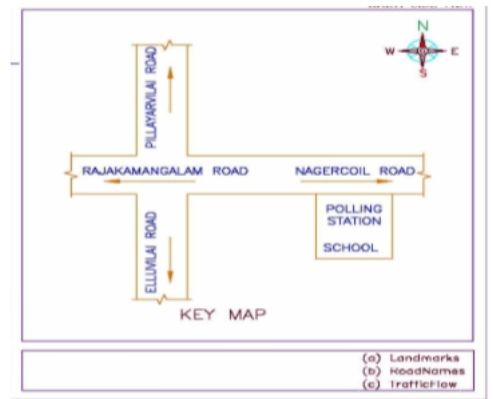

Google Map View

Polling Station Building Front View

Polling Station Front View

Cad View

Key MAP View

சட்டமன்றத் தொகுதியின் எண் மற்றும் பெயர் : 230-நாகர்கோயில்  
பிரிவு எண் மற்றும் பெயர் 1-ராஜாக்கமங்கலம் (வ.கி.), எள்ளுவிளை (ஊ), வார்டு 2, பிளாக் 1, பிள்ளையார்விளை