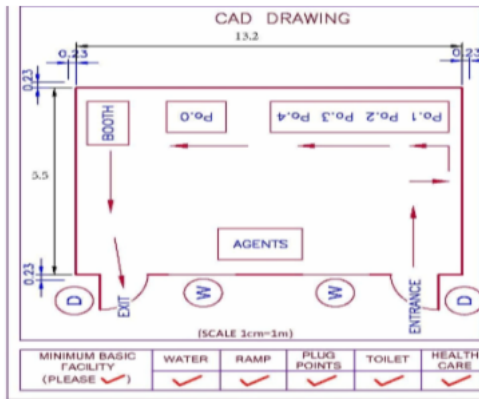

Google Map View

Polling Station Building Front View

Polling Station Front View

Cad View

Key MAP View

சட்டமன்றத் தொகுதியின் எண் மற்றும் பெயர் : 230-நாகர்கோயில்  
பிரிவு எண் மற்றும் பெயர் 1-ராஜாக்கமங்கலம் (வ.கி.), எள்ளுவிளை (ஊ), வார்டு 2, பிளாக் 1, பிள்ளையார்விளை