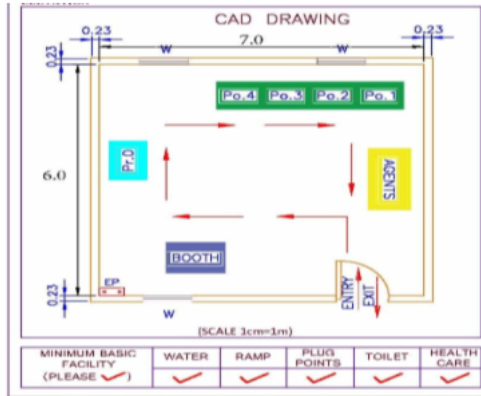

Cad View

Key MAP View