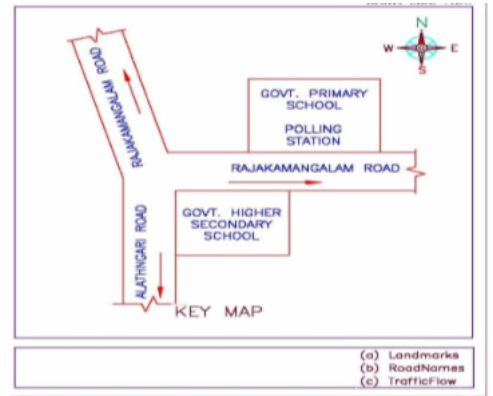

கையொப்பம்

Nazri Naksha

Google Map View

Polling Station Building Front View

Polling Station Front View

Cad View

Key MAP View

| | | | | | |
|---|------------|--|------------|---|------------|
| 1 பெயர் : லெட்சுமிதங்கம் - கணவர் பெயர்: செல்லத்துரை - வீட்டு எண் : 1X வயது : 61 பாலினம் : பெண் Photo is available | RRJ1056217 | 2 பெயர் : நாகேந்திரன் - தந்தையின் பெயர்: நாகப்பன் - வீட்டு எண் : 2-19D வயது : 46 பாலினம் : ஆண் Photo is available | RRJ1371442 | 3 பெயர் : சமதி கணவர் பெயர்: ராஜத்துரை - வீட்டு எண் : 3-61A வயது : 65 பாலினம் : பெண் Photo is available | RRJ2622017 |
| 4 பெயர் : மகாலெட்சுமி - தந்தையின் பெயர்: சின்னமணி - வீட்டு எண் : 3-66B வயது : 51 பாலினம் : பெண் Photo is available | RRJ2622025 | 5 பெயர் : த தாரணி தந்தையின் பெயர்: சி தங்கதுரை வீட்டு எண் : 3/66பி வயது : 21 பாலினம் : பெண் Photo is available | RRJ3430196 | 6 பெயர் : கோபிநாதன் தந்தையின் பெயர்: கிருஷ்ணபிள்ளை வீட்டு எண் : 3-74 வயது : 57 பாலினம் : ஆண் Photo is available | RRJ2622033 |
| 7 பெயர் : சாந்தி தந்தையின் பெயர்: கிருஷ்ணபிள்ளை வீட்டு எண் : 3-74 வயது : 52 பாலினம் : பெண் Photo is available | FMG2480226 | 8 பெயர் : பூந்ராம் தந்தையின் பெயர்: நாகமணி - வீட்டு எண் : 5-5 வயது : 32 பாலினம் : ஆண் Photo is available | RRJ1683465 | 9 பெயர் : தாண்டேஸ்வரன் தந்தையின் பெயர்: ஐயாப்பழம் - வீட்டு எண் : 5-9 வயது : 64 பாலினம் : ஆண் Photo is available | RRJ2622041 |
| 10 பெயர் : மல்லிகா கணவர் பெயர்: தாண்டேஸ்வரன் - வீட்டு எண் : 5-9 வயது : 52 பாலினம் : பெண் Photo is available | FMG1113315 | 11 பெயர் : வைகுண்டதங்கம் கணவர் பெயர்: நாராயணப்பெருமாள் வீட்டு எண் : 5-12 வயது : 64 பாலினம் : பெண் Photo is available | RRJ2622058 | 12 பெயர் : நாகமணி தந்தையின் பெயர்: சுப்பையா - வீட்டு எண் : 5-12 வயது : 58 பாலினம் : ஆண் Photo is available | FMG1113851 |
| 13 பெயர் : திலகவதி கணவர் பெயர்: நாகமணி - வீட்டு எண் : 5-12 வயது : 56 பாலினம் : பெண் Photo is available | FMG1113869 | 14 பெயர் : விக்னேஷ்வரன் - தந்தையின் பெயர்: தாண்டேஷ்வரன் - வீட்டு எண் : 5-95 வயது : 31 பாலினம் : ஆண் Photo is available | RRJ1794965 | 15 பெயர் : விஜய் - தந்தையின் பெயர்: தாண்டேஷ்வரன் - வீட்டு எண் : 5-95B வயது : 29 பாலினம் : ஆண் Photo is available | RRJ1992577 |
| 16 பெயர் : முருகேசன் தந்தையின் பெயர்: திருபாப்புநாடார் - வீட்டு எண் : 6-24B வயது : 88 பாலினம் : ஆண் Photo is available | RRJ2622066 | 17 பெயர் : செல்லத்தங்கம் கணவர் பெயர்: தங்கையாநாடார் - வீட்டு எண் : 6-29 வயது : 82 பாலினம் : பெண் Photo is available | RRJ2622082 | 18 பெயர் : வீரபத்திரன் ரா தந்தையின் பெயர்: ராஜரெத்தினம் - வீட்டு எண் : 6-42 வயது : 57 பாலினம் : ஆண் Photo is available | FMG1112143 |
| 19 பெயர் : இந்திரா கணவர் பெயர்: வீரபத்திரன் - வீட்டு எண் : 6-42 வயது : 52 பாலினம் : பெண் Photo is available | RRJ2622108 | 20 பெயர் : அபிலா - தந்தையின் பெயர்: வீரபத்திரன் - வீட்டு எண் : 6-51 வயது : 30 பாலினம் : பெண் Photo is available | RRJ1903806 | 21 பெயர் : ருக்மணி கணவர் பெயர்: சந்திரசேகரன் - வீட்டு எண் : 6-63A வயது : 65 பாலினம் : பெண் Photo is available | RRJ2622124 |
| 22 பெயர் : சிவகுமார் தந்தையின் பெயர்: மகாலிங்கநாடார் - வீட்டு எண் : 6-72 வயது : 49 பாலினம் : ஆண் Photo is available | RRJ2622173 | 23 பெயர் : அகிலராஜன் ராமையாநாடார் தந்தையின் பெயர்: இராமையாநாடார் வீட்டு எண் : 6-92 வயது : 45 பாலினம் : ஆண் Photo is available | FMG1197268 | 24 பெயர் : விமலா - கணவர் பெயர்: சேகர் - வீட்டு எண் : 6-127D வயது : 49 பாலினம் : பெண் Photo is available | RRJ1653955 |
| 25 பெயர் : துரைராஜ் தந்தையின் பெயர்: ஆதிலிங்கம் - வீட்டு எண் : 6-128A வயது : 77 பாலினம் : ஆண் Photo is available | RRJ2622181 | 26 பெயர் : தங்கலெஷ்மி கணவர் பெயர்: துரைராஜ் - வீட்டு எண் : 6-128A வயது : 66 பாலினம் : பெண் Photo is available | RRJ2622199 | 27 பெயர் : நாகராஜன் தந்தையின் பெயர்: துரைராஜ் - வீட்டு எண் : 6-128A வயது : 44 பாலினம் : ஆண் Photo is available | FMG2480564 |
| 28 பெயர் : மணிமேகலை - கணவர் பெயர்: பால்துரை - வீட்டு எண் : 6-129 வயது : 32 பாலினம் : பெண் Photo is available | RRJ2063030 | 29 பெயர் : நந்தினி வி கணவர் பெயர்: சுந்தர் மு வீட்டு எண் : 6/132ஏ வயது : 25 பாலினம் : பெண் Photo is available | RRJ3574951 | 30 பெயர் : இராஜன் வி தந்தையின் பெயர்: விஜயன் வீட்டு எண் : 6-132ஏ வயது : 23 பாலினம் : ஆண் Photo is available | RRJ3336864 |