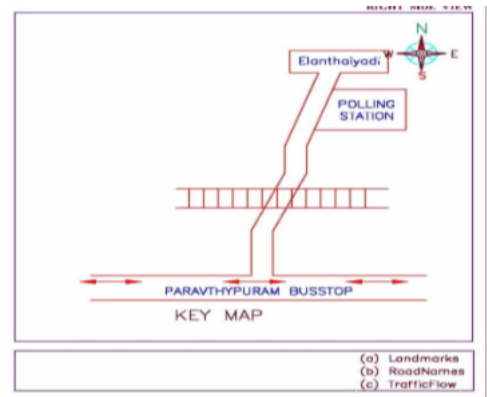

Key MAP View