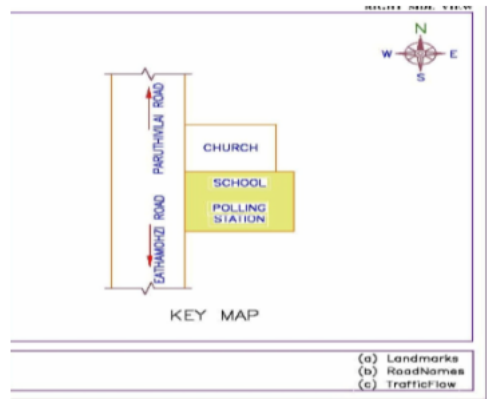

ELEVATION

Polling Station Front View

ELEVATION

Cad View

Key MAP View

சட்டமன்றத் தொகுதியின் எண் மற்றும் பெயர் : 230-நாகர்கோயில் பிரிவு எண் மற்றும் பெயர் 1-ராஜாக்கமங்கலம் (வ.கி.), இராஜாக்கமங்கலம் (ஊ), வார்டு 2, பிளாக் 9, மாலிளை