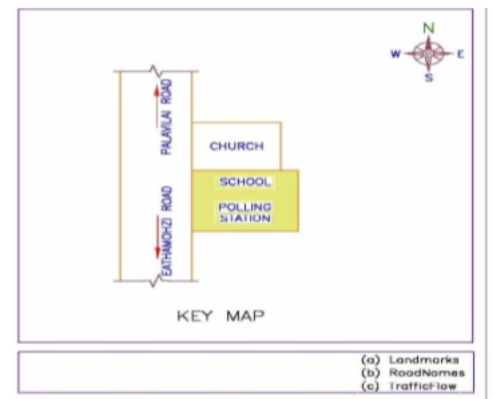

Key MAP View