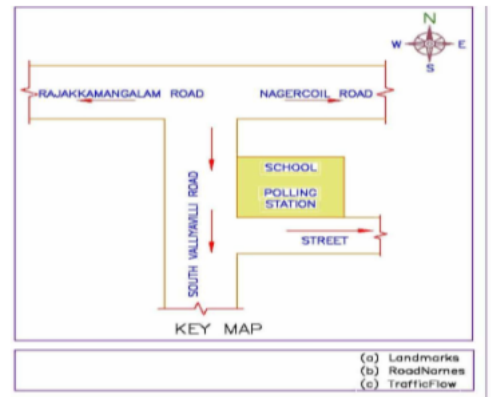

Cad View

Key MAP View