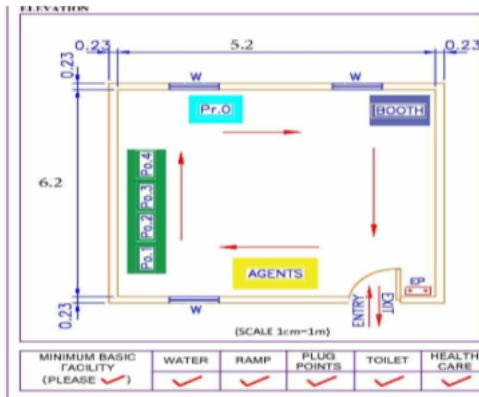

Cad View

Key MAP View