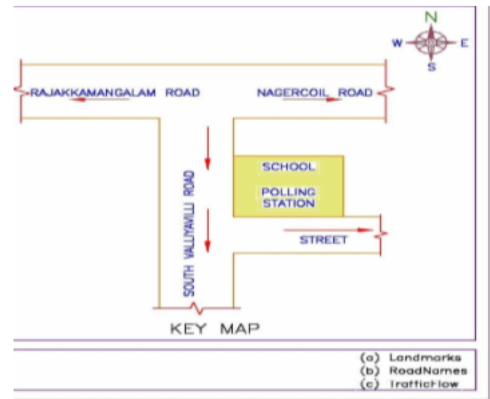

Key MAP View