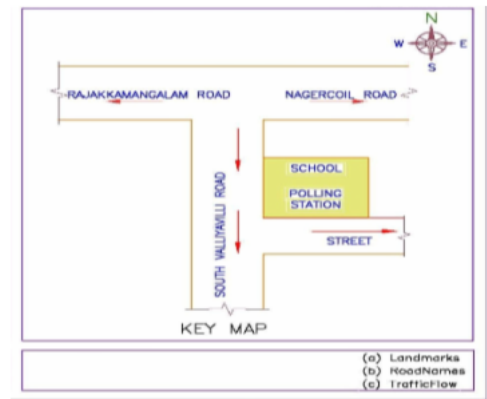

Key MAP View