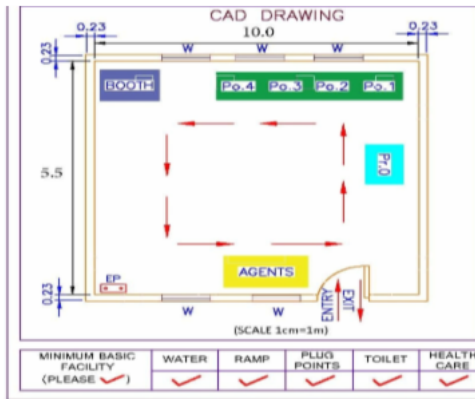

கையொப்பம்

Nazri Naksha

Google Map View

Polling Station Building Front View

Polling Station Front View

Cad View

Key MAP View

சட்டமன்றத் தொகுதியின் எண் மற்றும் பெயர் : 230-நாகர்கோயில்
பிரிவு எண் மற்றும் பெயர் - 1-நீண்டகரை பி (வ.கி.), கணபதிபுரம் (பே), வார்டு 2,1, பிளாக் 3, சூரப்பள்ளம்