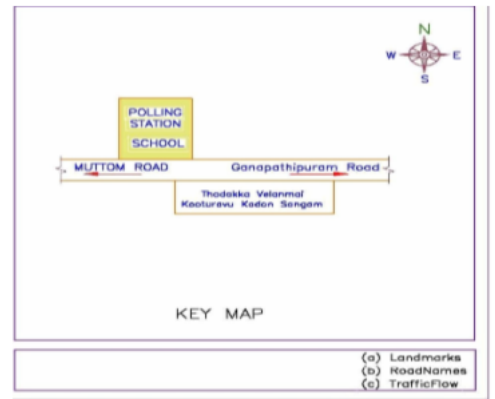

Key MAP View