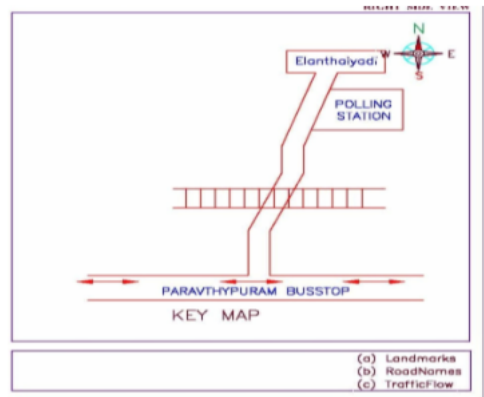

Cad View

Key MAP View