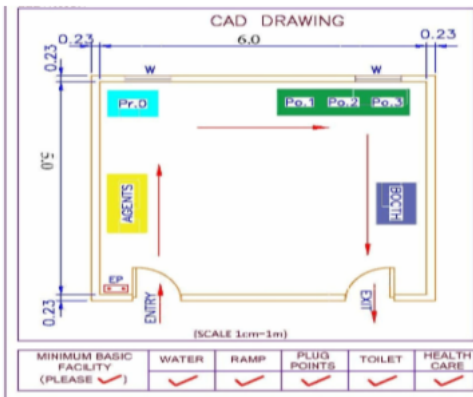

Cad View

Key MAP View