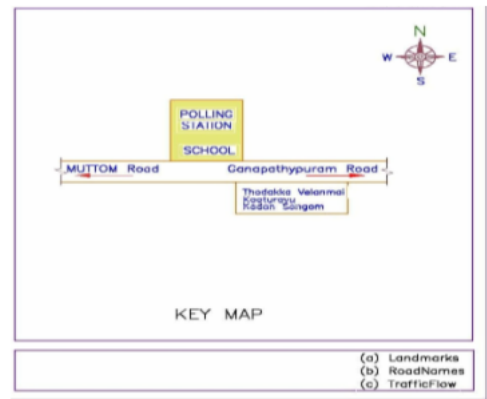

Nazri Naksha

Google Map View

Polling Station Building Front View

Polling Station Front View

Cad View

Key MAP View

1 பெயர் : ஜீஸ்மா சாம் - தந்தையின் பெயர்: சாம்குட்டி - வீட்டு எண் : 6-162 வயது : 29 பாலினம் : பெண் Photo is available	RRJ1905223	2 பெயர் : ராமலிங்கம் வீ தந்தையின் பெயர்: வேலுமயில் - வீட்டு எண் : 8ளீ/11, தங்கமயில் இலேம வயது : 64 பாலினம் : ஆண் Photo is available	RRJ2753515	3 பெயர் : செங்கனி கணவர் பெயர்: ஐயப்பன் வீட்டு எண் : 10-63-5 வயது : 52 பாலினம் : பெண் Photo is available	RRJ2456978
4 பெயர் : சரண்யா கணவர் பெயர்: செங்கனி வீட்டு எண் : 10-63-5 வயது : 28 பாலினம் : பெண் Photo is available	RRJ2469260	5 பெயர் : தங்கலெட்சுமி - கணவர் பெயர்: பெருமாள் நாடார் - வீட்டு எண் : 10-87-2 வயது : 76 பாலினம் : பெண் Photo is available	RRJ1181916	6 பெயர் : ராகவன் - தந்தையின் பெயர்: பெருமாள் நாடார் - வீட்டு எண் : 10-87-2 வயது : 47 பாலினம் : ஆண் Photo is available	RRJ1181924
7 பெயர் : தர்மசுந்தரம் - தந்தையின் பெயர்: பெருமாள் நாடார் - வீட்டு எண் : 10-87-2 வயது : 43 பாலினம் : ஆண் Photo is available	RRJ1181908	8 பெயர் : கிருஷ்ணசுவாமி - தந்தையின் பெயர்: பெருமாள் நாடார் - வீட்டு எண் : 10-87-2 வயது : 41 பாலினம் : ஆண் Photo is available	RRJ1181890	9 பெயர் : ஏஞ்சல் ஜெப பாக்கியம் தந்தையின் பெயர்: ஜெய ராஜ் வீட்டு எண் : 12-19ஏ வயது : 33 பாலினம் : பெண் Photo is available	RRJ3226461
10 பெயர் : ஆர்த்தி தாயின் பெயர்: கலா வீட்டு எண் : 12/21 வயது : 31 பாலினம் : பெண் Photo is available	RRJ3364494	11 பெயர் : மேரி கணவர் பெயர்: ஆதீலிங்கம் வீட்டு எண் : 12/27E வயது : 41 பாலினம் : பெண் Photo is available	RRJ3117090	12 பெயர் : அலெக்ஸ் சந்தர் தாமஸ் தந்தையின் பெயர்: சால்வின் செல்லதுரை வீட்டு எண் : 12-30 வயது : 23 பாலினம் : ஆண் Photo is available	RRJ3225034
13 பெயர் : அனிஷா கணவர் பெயர்: மேர்விந் ராஜா வீட்டு எண் : 12-33 வயது : 30 பாலினம் : பெண் Photo is available	RRJ3224995	14 பெயர் : ஞானசேகர் - தந்தையின் பெயர்: சீனிவாசன் - வீட்டு எண் : 13-70-1 வயது : 33 பாலினம் : ஆண் Photo is available	RRJ1798743	15 பெயர் : ஜெகதீஸ் தந்தையின் பெயர்: செல்லநாடார் - வீட்டு எண் : 15-15-3 வயது : 41 பாலினம் : ஆண் Photo is available	RRJ0023630
16 பெயர் : அஜிதா சி தந்தையின் பெயர்: சிவகிருஷ்ணவேல் வீட்டு எண் : 16/7 வயது : 34 பாலினம் : பெண் Photo is available	RRJ1181932	17 பெயர் : கமலேஷ் ர தந்தையின் பெயர்: ரவிசந்திரன் சி வீட்டு எண் : 16/8-1 வயது : 20 பாலினம் : ஆண் Photo is available	RRJ3439973	18 பெயர் : பிரேமா லதா கணவர் பெயர்: மகா கிருஷ்ணன் வீட்டு எண் : 16-11 வயது : 40 பாலினம் : பெண் Photo is available	RRJ3224979
19 பெயர் : அஸ்வினி தந்தையின் பெயர்: குமரேசன் வீட்டு எண் : 16-12 வயது : 26 பாலினம் : பெண் Photo is available	RRJ3048006	20 பெயர் : பிரேம லதா கணவர் பெயர்: வினசென்ட் வீட்டு எண் : 16-20 வயது : 42 பாலினம் : பெண் Photo is available	RRJ2469286	21 பெயர் : கமலா தந்தையின் பெயர்: சுதர்சன் வீட்டு எண் : 16-31 வயது : 64 பாலினம் : பெண் Photo is available	RRJ3117124
22 பெயர் : ஆர்த்தி ம கணவர் பெயர்: சுதர்ஷன் வீட்டு எண் : 16/31 வயது : 33 பாலினம் : பெண் Photo is available	RRJ2501518	23 பெயர் : லைசம்மாள் கணவர் பெயர்: ஜேம்ஸ் வீட்டு எண் : 16-36 வயது : 63 பாலினம் : பெண் Photo is available	RRJ3070943	24 பெயர் : அனிதா கணவர் பெயர்: ஜேம்ஸ் வீட்டு எண் : 16-37 வயது : 43 பாலினம் : பெண் Photo is available	RRJ3117033
25 பெயர் : அனுஷா கணவர் பெயர்: ஏர்னஸ்ட் பால் வீட்டு எண் : 16-39 வயது : 34 பாலினம் : பெண் Photo is available	RRJ3044567	26 பெயர் : கிறிஸ்டி கணவர் பெயர்: யோபுஎபநேசர் - வீட்டு எண் : 16-49 வயது : 74 பாலினம் : பெண் Photo is available	RRJ2775393	27 பெயர் : பிரபாஎழில் தந்தையின் பெயர்: யோபுஎபநேசர் - வீட்டு எண் : 16-49 வயது : 47 பாலினம் : ஆண் Photo is available	RRJ2775385
28 பெயர் : ஷீபா ஸ்டாலின் - கணவர் பெயர்: பிரபா எழில் - வீட்டு எண் : 16-49 வயது : 42 பாலினம் : பெண் Photo is available	RRJ1798479	29 பெயர் : கிருபாஆலன் தந்தையின் பெயர்: யோபுஎபநேசர் - வீட்டு எண் : 16-49 வயது : 41 பாலினம் : ஆண் Photo is available	FMG2520872	30 பெயர் : ரீபா - கணவர் பெயர்: கிருபா ஆலன் - வீட்டு எண் : 16-49 வயது : 39 பாலினம் : பெண் Photo is available	RRJ1798487