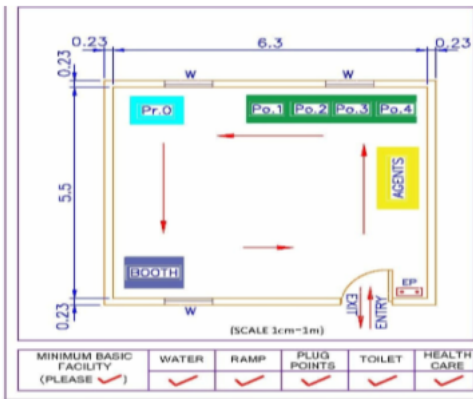

Nazri Naksha

Google Map View

Polling Station Building Front View

Polling Station Front View

Cad View

Key MAP View

1 பெயர் : ஜீஸ்மா சாம் - தந்தையின் பெயர்: சாம்குட்டி - வீட்டு எண் : 6-162 வயது : 29 பாலினம் : பெண் Photo is available	RRJ1905223	2 பெயர் : ராமலிங்கம் வீ தந்தையின் பெயர்: வேலுமயில் - வீட்டு எண் : 8ளீ/11, தங்கமயில் இலேம வயது : 64 பாலினம் : ஆண் Photo is available	RRJ2753515	3 பெயர் : செங்கனி கணவர் பெயர்: ஐயப்பன் வீட்டு எண் : 10-63-5 வயது : 52 பாலினம் : பெண் Photo is available	RRJ2456978
4 பெயர் : சரண்யா கணவர் பெயர்: செங்கனி வீட்டு எண் : 10-63-5 வயது : 28 பாலினம் : பெண் Photo is available	RRJ2469260	5 பெயர் : தங்கலெட்சுமி - கணவர் பெயர்: பெருமாள் நாடார் - வீட்டு எண் : 10-87-2 வயது : 76 பாலினம் : பெண் Photo is available	RRJ1181916	6 பெயர் : ராகவன் - தந்தையின் பெயர்: பெருமாள் நாடார் - வீட்டு எண் : 10-87-2 வயது : 47 பாலினம் : ஆண் Photo is available	RRJ1181924
7 பெயர் : தர்மசுந்தரம் - தந்தையின் பெயர்: பெருமாள் நாடார் - வீட்டு எண் : 10-87-2 வயது : 43 பாலினம் : ஆண் Photo is available	RRJ1181908	8 பெயர் : கிருஷ்ணசுவாமி - தந்தையின் பெயர்: பெருமாள் நாடார் - வீட்டு எண் : 10-87-2 வயது : 41 பாலினம் : ஆண் Photo is available	RRJ1181890	9 பெயர் : ஏஞ்சல் ஜெப பாக்கியம் தந்தையின் பெயர்: ஜெய ராஜ் வீட்டு எண் : 12-19ஏ வயது : 33 பாலினம் : பெண் Photo is available	RRJ3226461
10 பெயர் : ஆர்த்தி தாயின் பெயர்: கலா வீட்டு எண் : 12/21 வயது : 31 பாலினம் : பெண் Photo is available	RRJ3364494	11 பெயர் : மேரி கணவர் பெயர்: ஆதீலிங்கம் வீட்டு எண் : 12/27E வயது : 41 பாலினம் : பெண் Photo is available	RRJ3117090	12 பெயர் : அலெக்ஸ் சந்தர் தாமஸ் தந்தையின் பெயர்: சால்வின் செல்லதுரை வீட்டு எண் : 12-30 வயது : 23 பாலினம் : ஆண் Photo is available	RRJ3225034
13 பெயர் : அனிஷா கணவர் பெயர்: மேர்விந் ராஜா வீட்டு எண் : 12-33 வயது : 30 பாலினம் : பெண் Photo is available	RRJ3224995	14 பெயர் : ஞானசேகர் - தந்தையின் பெயர்: சீனிவாசன் - வீட்டு எண் : 13-70-1 வயது : 33 பாலினம் : ஆண் Photo is available	RRJ1798743	15 பெயர் : ஜெகதீஸ் தந்தையின் பெயர்: செல்லநாடார் - வீட்டு எண் : 15-15-3 வயது : 41 பாலினம் : ஆண் Photo is available	RRJ0023630
16 பெயர் : அஜிதா சி தந்தையின் பெயர்: சிவகிருஷ்ணவேல் வீட்டு எண் : 16/7 வயது : 34 பாலினம் : பெண் Photo is available	RRJ1181932	17 பெயர் : கமலேஷ் ர தந்தையின் பெயர்: ரவிசந்திரன் சி வீட்டு எண் : 16/8-1 வயது : 20 பாலினம் : ஆண் Photo is available	RRJ3439973	18 பெயர் : பிரேமா லதா கணவர் பெயர்: மகா கிருஷ்ணன் வீட்டு எண் : 16-11 வயது : 40 பாலினம் : பெண் Photo is available	RRJ3224979
19 பெயர் : அஸ்வினி தந்தையின் பெயர்: குமரேசன் வீட்டு எண் : 16-12 வயது : 26 பாலினம் : பெண் Photo is available	RRJ3048006	20 பெயர் : பிரேம லதா கணவர் பெயர்: வினசென்ட் வீட்டு எண் : 16-20 வயது : 42 பாலினம் : பெண் Photo is available	RRJ2469286	21 பெயர் : கமலா தந்தையின் பெயர்: சுதர்சன் வீட்டு எண் : 16-31 வயது : 64 பாலினம் : பெண் Photo is available	RRJ3117124
22 பெயர் : ஆர்த்தி ம கணவர் பெயர்: சுதர்ஷன் வீட்டு எண் : 16/31 வயது : 33 பாலினம் : பெண் Photo is available	RRJ2501518	23 பெயர் : லைசம்மாள் கணவர் பெயர்: ஜேம்ஸ் வீட்டு எண் : 16-36 வயது : 63 பாலினம் : பெண் Photo is available	RRJ3070943	24 பெயர் : அனிதா கணவர் பெயர்: ஜேம்ஸ் வீட்டு எண் : 16-37 வயது : 43 பாலினம் : பெண் Photo is available	RRJ3117033
25 பெயர் : அனுஷா கணவர் பெயர்: ஏர்னஸ்ட் பால் வீட்டு எண் : 16-39 வயது : 34 பாலினம் : பெண் Photo is available	RRJ3044567	26 பெயர் : கிறிஸ்டி கணவர் பெயர்: யோபுஎபநேசர் - வீட்டு எண் : 16-49 வயது : 74 பாலினம் : பெண் Photo is available	RRJ2775393	27 பெயர் : பிரபாஎழில் தந்தையின் பெயர்: யோபுஎபநேசர் - வீட்டு எண் : 16-49 வயது : 47 பாலினம் : ஆண் Photo is available	RRJ2775385
28 பெயர் : ஷீபா ஸ்டாலின் - கணவர் பெயர்: பிரபா எழில் - வீட்டு எண் : 16-49 வயது : 42 பாலினம் : பெண் Photo is available	RRJ1798479	29 பெயர் : கிருபாஆலன் தந்தையின் பெயர்: யோபுஎபநேசர் - வீட்டு எண் : 16-49 வயது : 41 பாலினம் : ஆண் Photo is available	FMG2520872	30 பெயர் : ரீபா - கணவர் பெயர்: கிருபா ஆலன் - வீட்டு எண் : 16-49 வயது : 39 பாலினம் : பெண் Photo is available	RRJ1798487