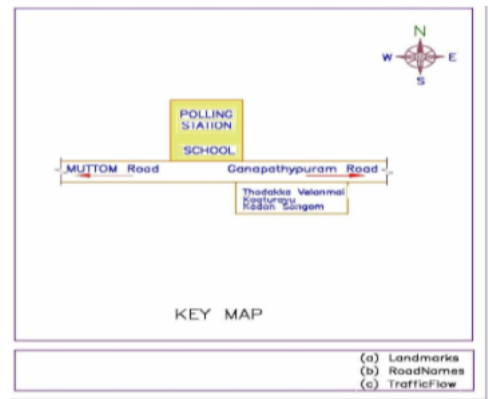

Key MAP View