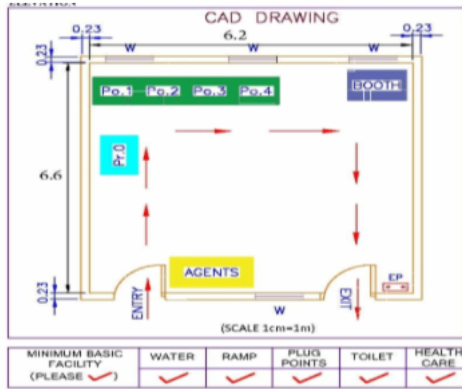

Google Map View

Polling Station Building Front View

Polling Station Front View

Cad View

Key MAP View

1 பெயர் : மேரி இசபெல்ராணி கணவர் பெயர்: ஜெஸ்டின்ஆன்றனி வீட்டு எண் : 1-19A வயது : 45 பாலினம் : பெண் Photo is available	RRJ0174441	2 பெயர் : அனிலா தந்தையின் பெயர்: குமார் வீட்டு எண் : 2/137 வயது : 23 பாலினம் : பெண் Photo is available	RRJ3374089	3 பெயர் : சுயம்புகனி கணவர் பெயர்: சுயம்புலிங்கம் வீட்டு எண் : 3-11-124 வயது : 53 பாலினம் : பெண் Photo is available	RRJ3129897
4 பெயர் : சுயம்புலிங்கம் தந்தையின் பெயர்: ஆதித்தன் நாடார் வீட்டு எண் : 3-11-124ஏ வயது : 60 பாலினம் : ஆண் Photo is available	RRJ3129905	5 பெயர் : கேசவன் கு தந்தையின் பெயர்: குமாரசாமிஆசாரி - வீட்டு எண் : 3/5-3 வயது : 49 பாலினம் : ஆண் Photo is available	FMG3402179	6 பெயர் : கண்ணன் க தந்தையின் பெயர்: கணேசன் வீட்டு எண் : 7/14 வயது : 42 பாலினம் : ஆண் Photo is available	RRJ3564523
7 பெயர் : மலர் க தந்தையின் பெயர்: கணேசன் வீட்டு எண் : 7-14 வயது : 32 பாலினம் : பெண் Photo is available	RRJ2065621	8 பெயர் : பூந்தரன் தந்தையின் பெயர்: ராஜேந்திரன் வீட்டு எண் : 7-18 வயது : 24 பாலினம் : ஆண் Photo is available	RRJ3321510	9 பெயர் : சசீலா - தந்தையின் பெயர்: ஐயப்பன் - வீட்டு எண் : 7-22 வயது : 48 பாலினம் : பெண் Photo is available	RRJ1905538
10 பெயர் : கார்த்திகா முத்தையா கணவர் பெயர்: விவேக் சத்ரபதி ராஜரத்தினம் வீட்டு எண் : 7/27 ஏ வயது : 36 பாலினம் : பெண் Photo is available	RRJ2476042	11 பெயர் : மணிகண்டன் - தந்தையின் பெயர்: தங்கவேல் - வீட்டு எண் : 7-29-1 வயது : 30 பாலினம் : ஆண் Photo is available	RRJ1799006	12 பெயர் : சாந்தி மேரி - கணவர் பெயர்: குமார் - வீட்டு எண் : 7-37 வயது : 51 பாலினம் : பெண் Photo is available	FMG1224120
13 பெயர் : அஜீத் தந்தையின் பெயர்: குமார் வீட்டு எண் : 7/37 வயது : 23 பாலினம் : ஆண் Photo is available	RRJ3391364	14 பெயர் : ஆஷிகா அனு கு தந்தையின் பெயர்: குமார் வீட்டு எண் : 7/37 வயது : 20 பாலினம் : பெண் Photo is available	RRJ3589280	15 பெயர் : சகாய மெரின் ராஜா தந்தையின் பெயர்: ஜேக்கப் வில்சன் வீட்டு எண் : 7-37-1 வயது : 40 பாலினம் : ஆண் Photo is available	RRJ3141694
16 பெயர் : அன்ன லெட்சுமி கணவர் பெயர்: சகாய மெரின் ராஜா வீட்டு எண் : 7-37-1 வயது : 38 பாலினம் : பெண் Photo is available	RRJ3141678	17 பெயர் : பேபி ஷாலினி கணவர் பெயர்: பிரான்சிஸ் சேவியார் வீட்டு எண் : 7-39 வயது : 37 பாலினம் : பெண் Photo is available	RRJ3320884	18 பெயர் : முத்து கிருஷ்ணன் தாயின் பெயர்: நம்பித்தாய் - வீட்டு எண் : 7-40-1 வயது : 42 பாலினம் : ஆண் Photo is available	RRJ0024315
19 பெயர் : செந்தில்வேல்முருகன் தாயின் பெயர்: நம்பித்தாய் - வீட்டு எண் : 7-40-1 வயது : 39 பாலினம் : ஆண் Photo is available	RRJ0024307	20 பெயர் : பவித்ரா தந்தையின் பெயர்: ஆறுமுக பெருமாள் கே ஆறுமுக பெருமாள் கே வீட்டு எண் : 7/ 40 - 1 வயது : 21 பாலினம் : பெண் Photo is available	RRJ3468089	21 பெயர் : கிருஷ்ண ஜெயந்தி - கணவர் பெயர்: முத்து கிருஷ்ணன் - வீட்டு எண் : 7-40-2 வயது : 40 பாலினம் : பெண் Photo is available	RRJ2133866
22 பெயர் : ஜோஸ் தங்கஜினி - தந்தையின் பெயர்: ஜினோ பிரகாஸ் - வீட்டு எண் : 7-41 வயது : 39 பாலினம் : பெண் Photo is available	RRJ1067784	23 பெயர் : கலைமதி - கணவர் பெயர்: குமார் - வீட்டு எண் : 7-44 வயது : 41 பாலினம் : பெண் Photo is available	RRJ1905520	24 பெயர் : ஜெபமெல்பின் - கணவர் பெயர்: ஜோஸ் - வீட்டு எண் : 7-45 வயது : 40 பாலினம் : பெண் Photo is available	RRJ2065605
25 பெயர் : ஜோஸ் தந்தையின் பெயர்: ஜோசப் - வீட்டு எண் : 7-45 வயது : 40 பாலினம் : ஆண் Photo is available	FMG2538767	26 பெயர் : செல்வஜோதி கணவர் பெயர்: சைமன் - வீட்டு எண் : 7-45-1 வயது : 45 பாலினம் : பெண் Photo is available	RRJ0024356	27 பெயர் : சைமன் தந்தையின் பெயர்: ஜோசப் - வீட்டு எண் : 7-45A வயது : 43 பாலினம் : ஆண் Photo is available	FMG3344256
28 பெயர் : ஸ் அருமை நாயகம் இதரர் பெயர்: குளோரி தங்கபாய் வீட்டு எண் : 7/46ஏ வயது : 67 பாலினம் : ஆண் Photo is available	RRJ3424017	29 பெயர் : ஆ குளோரி தங்கபாய் கணவர் பெயர்: சா அருமை நாயகம் வீட்டு எண் : 7/46ஏ வயது : 55 பாலினம் : பெண் Photo is available	RRJ3427663	30 பெயர் : பெனியேல் ஸ் அருமை நாயகம் தந்தையின் பெயர்: அருமை நாயகம் வீட்டு எண் : 7/46ஏ வயது : 29 பாலினம் : ஆண் Photo is available	RRJ3423985