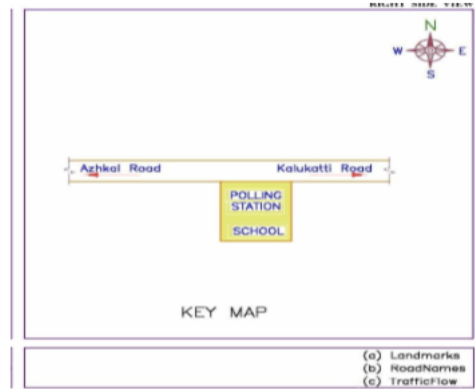

Google Map View

Polling Station Building Front View

Polling Station Front View

Cad View

Key MAP View

1 பெயர் : மேரி இசபெல்ராணி கணவர் பெயர்: ஜெஸ்டின்ஆன்றனி வீட்டு எண் : 1-19A வயது : 45 பாலினம் : பெண் Photo is available	RRJ0174441	2 பெயர் : அனிலா தந்தையின் பெயர்: குமார் வீட்டு எண் : 2/137 வயது : 23 பாலினம் : பெண் Photo is available	RRJ3374089	3 பெயர் : சுயம்புகனி கணவர் பெயர்: சுயம்புலிங்கம் வீட்டு எண் : 3-11-124 வயது : 53 பாலினம் : பெண் Photo is available	RRJ3129897
4 பெயர் : சுயம்புலிங்கம் தந்தையின் பெயர்: ஆதித்தன் நாடார் வீட்டு எண் : 3-11-124ஏ வயது : 60 பாலினம் : ஆண் Photo is available	RRJ3129905	5 பெயர் : கேசவன் கு தந்தையின் பெயர்: குமாரசாமிஆசாரி - வீட்டு எண் : 3/5-3 வயது : 49 பாலினம் : ஆண் Photo is available	FMG3402179	6 பெயர் : கண்ணன் க தந்தையின் பெயர்: கணேசன் வீட்டு எண் : 7/14 வயது : 42 பாலினம் : ஆண் Photo is available	RRJ3564523
7 பெயர் : மலர் க தந்தையின் பெயர்: கணேசன் வீட்டு எண் : 7-14 வயது : 32 பாலினம் : பெண் Photo is available	RRJ2065621	8 பெயர் : பூந்தரன் தந்தையின் பெயர்: ராஜேந்திரன் வீட்டு எண் : 7-18 வயது : 24 பாலினம் : ஆண் Photo is available	RRJ3321510	9 பெயர் : சசீலா - தந்தையின் பெயர்: ஐயப்பன் - வீட்டு எண் : 7-22 வயது : 48 பாலினம் : பெண் Photo is available	RRJ1905538
10 பெயர் : கார்த்திகா முத்தையா கணவர் பெயர்: விவேக் சத்ரபதி ராஜரத்தினம் வீட்டு எண் : 7/27 ஏ வயது : 36 பாலினம் : பெண் Photo is available	RRJ2476042	11 பெயர் : மணிகண்டன் - தந்தையின் பெயர்: தங்கவேல் - வீட்டு எண் : 7-29-1 வயது : 30 பாலினம் : ஆண் Photo is available	RRJ1799006	12 பெயர் : சாந்தி மேரி - கணவர் பெயர்: குமார் - வீட்டு எண் : 7-37 வயது : 51 பாலினம் : பெண் Photo is available	FMG1224120
13 பெயர் : அஜீத் தந்தையின் பெயர்: குமார் வீட்டு எண் : 7/37 வயது : 23 பாலினம் : ஆண் Photo is available	RRJ3391364	14 பெயர் : ஆஷிகா அனு கு தந்தையின் பெயர்: குமார் வீட்டு எண் : 7/37 வயது : 20 பாலினம் : பெண் Photo is available	RRJ3589280	15 பெயர் : சகாய மெரின் ராஜா தந்தையின் பெயர்: ஜேக்கப் வில்சன் வீட்டு எண் : 7-37-1 வயது : 40 பாலினம் : ஆண் Photo is available	RRJ3141694
16 பெயர் : அன்ன லெட்சுமி கணவர் பெயர்: சகாய மெரின் ராஜா வீட்டு எண் : 7-37-1 வயது : 38 பாலினம் : பெண் Photo is available	RRJ3141678	17 பெயர் : பேபி ஷாலினி கணவர் பெயர்: பிரான்சிஸ் சேவியார் வீட்டு எண் : 7-39 வயது : 37 பாலினம் : பெண் Photo is available	RRJ3320884	18 பெயர் : முத்து கிருஷ்ணன் தாயின் பெயர்: நம்பித்தாய் - வீட்டு எண் : 7-40-1 வயது : 42 பாலினம் : ஆண் Photo is available	RRJ0024315
19 பெயர் : செந்தில்வேல்முருகன் தாயின் பெயர்: நம்பித்தாய் - வீட்டு எண் : 7-40-1 வயது : 39 பாலினம் : ஆண் Photo is available	RRJ0024307	20 பெயர் : பவித்ரா தந்தையின் பெயர்: ஆறுமுக பெருமாள் கே ஆறுமுக பெருமாள் கே வீட்டு எண் : 7/ 40 - 1 வயது : 21 பாலினம் : பெண் Photo is available	RRJ3468089	21 பெயர் : கிருஷ்ண ஜெயந்தி - கணவர் பெயர்: முத்து கிருஷ்ணன் - வீட்டு எண் : 7-40-2 வயது : 40 பாலினம் : பெண் Photo is available	RRJ2133866
22 பெயர் : ஜோஸ் தங்கஜினி - தந்தையின் பெயர்: ஜினோ பிரகாஸ் - வீட்டு எண் : 7-41 வயது : 39 பாலினம் : பெண் Photo is available	RRJ1067784	23 பெயர் : கலைமதி - கணவர் பெயர்: குமார் - வீட்டு எண் : 7-44 வயது : 41 பாலினம் : பெண் Photo is available	RRJ1905520	24 பெயர் : ஜெபமெல்பின் - கணவர் பெயர்: ஜோஸ் - வீட்டு எண் : 7-45 வயது : 40 பாலினம் : பெண் Photo is available	RRJ2065605
25 பெயர் : ஜோஸ் தந்தையின் பெயர்: ஜோசப் - வீட்டு எண் : 7-45 வயது : 40 பாலினம் : ஆண் Photo is available	FMG2538767	26 பெயர் : செல்வஜோதி கணவர் பெயர்: சைமன் - வீட்டு எண் : 7-45-1 வயது : 45 பாலினம் : பெண் Photo is available	RRJ0024356	27 பெயர் : சைமன் தந்தையின் பெயர்: ஜோசப் - வீட்டு எண் : 7-45A வயது : 43 பாலினம் : ஆண் Photo is available	FMG3344256
28 பெயர் : ஸ் அருமை நாயகம் இதரர் பெயர்: குளோரி தங்கபாய் வீட்டு எண் : 7/46ஏ வயது : 67 பாலினம் : ஆண் Photo is available	RRJ3424017	29 பெயர் : ஆ குளோரி தங்கபாய் கணவர் பெயர்: சா அருமை நாயகம் வீட்டு எண் : 7/46ஏ வயது : 55 பாலினம் : பெண் Photo is available	RRJ3427663	30 பெயர் : பெனியேல் ஸ் அருமை நாயகம் தந்தையின் பெயர்: அருமை நாயகம் வீட்டு எண் : 7/46ஏ வயது : 29 பாலினம் : ஆண் Photo is available	RRJ3423985