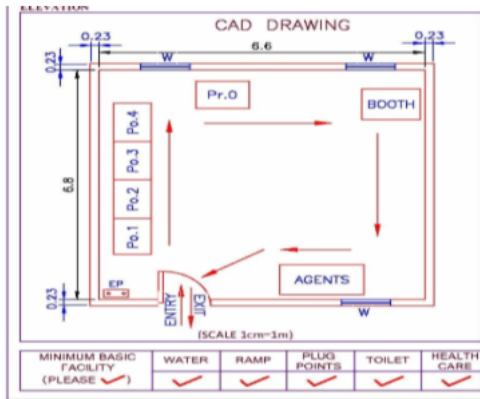

Google Map View

Polling Station Building Front View

Polling Station Front View

Cad View

Key MAP View

1 பெயர் : வேலாயுதம் - தந்தையின் பெயர்: சொக்கலிங்கம் - வீட்டு எண் : 1-84B வயது : 59 பாலினம் : ஆண் Photo is available	RRJ1182476	2 பெயர் : சாந்தி - கணவர் பெயர்: வேலாயுதம் - வீட்டு எண் : 1-84B வயது : 57 பாலினம் : பெண் Photo is available	RRJ1182468	3 பெயர் : விஜய் ம தந்தையின் பெயர்: மணிகண்டன் வீட்டு எண் : 7/19F வயது : 21 பாலினம் : ஆண் Photo is available	RRJ3401981
4 பெயர் : ஐயப்பன் தந்தையின் பெயர்: வேலாயுதம் - வீட்டு எண் : 7-22 வயது : 47 பாலினம் : ஆண் Photo is available	FMG4083598	5 பெயர் : விமலா - கணவர் பெயர்: ஜெகன் - வீட்டு எண் : 7-25 வயது : 43 பாலினம் : பெண் Photo is available	RRJ1770858	6 பெயர் : தங்க ரெத்தினம் கணவர் பெயர்: யோவேல் வீட்டு எண் : 7-27 வயது : 76 பாலினம் : பெண் Photo is available	RRJ3349347
7 பெயர் : தந்றாய் தந்தையின் பெயர்: யோவேல் வீட்டு எண் : 7-27 வயது : 58 பாலினம் : ஆண் Photo is available	RRJ3349339	# 8 பெயர் : ஸ்ரீகுட்டி முருகன் உஷா கணவர் பெயர்: கார்த்திக் வீட்டு எண் : 8-89/1 வயது : 25 பாலினம் : பெண் Photo is available	RRJ3515459	9 பெயர் : அஜீத் தந்தையின் பெயர்: முத்துலிங்கம் வீட்டு எண் : 8-94 வயது : 27 பாலினம் : ஆண் Photo is available	RRJ2530202
10 பெயர் : லைஷான் ரெஷிபா தந்தையின் பெயர்: தோமஸ் வீட்டு எண் : 8-104/1 வயது : 42 பாலினம் : பெண் Photo is available	RRJ3133105	11 பெயர் : நாராயணபெருமாள் - தந்தையின் பெயர்: சுடலைக்கண் - வீட்டு எண் : 13-9-2 வயது : 71 பாலினம் : ஆண் Photo is available	RRJ1319839	12 பெயர் : பேபி - கணவர் பெயர்: நாராயணபெருமாள் - வீட்டு எண் : 13-9-2 வயது : 59 பாலினம் : பெண் Photo is available	RRJ1319847
13 பெயர் : ஷாஜின் - தந்தையின் பெயர்: நாராயணபெருமாள் - வீட்டு எண் : 13-9-2 வயது : 33 பாலினம் : ஆண் Photo is available	RRJ1319862	14 பெயர் : துளசீதரன் - தந்தையின் பெயர்: அச்சுதன்பிள்ளை - வீட்டு எண் : 14 வயது : 77 பாலினம் : ஆண் Photo is available	RRJ1319920	15 பெயர் : கலைவாணி - தந்தையின் பெயர்: துளசீதரன் - வீட்டு எண் : 14 வயது : 42 பாலினம் : பெண் Photo is available	RRJ1319946
16 பெயர் : பழப்பம் கணவர் பெயர்: துரைமணி - வீட்டு எண் : 14-1 வயது : 60 பாலினம் : பெண் Photo is available	RRJ2771475	17 பெயர் : சிவகுமார் தந்தையின் பெயர்: துரைமணி - வீட்டு எண் : 14-1 வயது : 41 பாலினம் : ஆண் Photo is available	FMG3362241	18 பெயர் : கிருஷ்ண ஜெயந்தி - கணவர் பெயர்: சிவகுமார் - வீட்டு எண் : 14-1 வயது : 37 பாலினம் : பெண் Photo is available	RRJ2189777
19 பெயர் : விஜயலெட்சுமி கணவர் பெயர்: மணிகண்டன் வீட்டு எண் : 14/1-1 வயது : 39 பாலினம் : பெண் Photo is available	RRJ3174232	20 பெயர் : கமலம் - கணவர் பெயர்: கிருஷ்ணசெட்டியார் - வீட்டு எண் : 14-6 வயது : 73 பாலினம் : பெண் Photo is available	RRJ1905694	21 பெயர் : சரோஜா - கணவர் பெயர்: பாலகிருஷ்ணன் - வீட்டு எண் : 14-6 வயது : 59 பாலினம் : பெண் Photo is available	RRJ1905686
22 பெயர் : பதர்ஜமான் - தந்தையின் பெயர்: முகமது முஸ்தபா - வீட்டு எண் : 14-10-47 வயது : 37 பாலினம் : ஆண் Photo is available	RRJ1539477	23 பெயர் : பாணு - கணவர் பெயர்: பதர்ஜமான் - வீட்டு எண் : 14-10-47 வயது : 35 பாலினம் : பெண் Photo is available	RRJ1539485	24 பெயர் : ராமையா தந்தையின் பெயர்: திருமால்நாடார் - வீட்டு எண் : 14-15-1 வயது : 74 பாலினம் : ஆண் Photo is available	FMG3402328
25 பெயர் : முத்தம்மாள் கணவர் பெயர்: ரெத்தினபாண்டி - வீட்டு எண் : 14-15-1 வயது : 74 பாலினம் : பெண் Photo is available	RRJ2771483	26 பெயர் : பூமணி கணவர் பெயர்: ராமையா - வீட்டு எண் : 14-15-1 வயது : 72 பாலினம் : பெண் Photo is available	RRJ2771491	27 பெயர் : ஸ்ரீகிருஷ்ணபெருமாள் தந்தையின் பெயர்: திருமால்நாடார் - வீட்டு எண் : 14-15-1 வயது : 62 பாலினம் : ஆண் Photo is available	RRJ2771509
28 பெயர் : ராஜம் கணவர் பெயர்: விஜயகுமார் வீட்டு எண் : 14-15-1 வயது : 53 பாலினம் : பெண் Photo is available	RRJ2241693	29 பெயர் : அஜித் தந்தையின் பெயர்: விஜயகுமார் வீட்டு எண் : 14-15-1 வயது : 28 பாலினம் : ஆண் Photo is available	RRJ2241651	30 பெயர் : அனுஷா தந்தையின் பெயர்: விஜயகுமார் வீட்டு எண் : 14-15-1 வயது : 26 பாலினம் : பெண் Photo is available	RRJ2413508