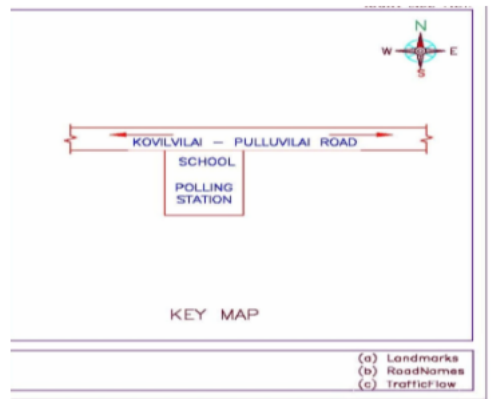

Google Map View

Polling Station Building Front View

Polling Station Front View

Cad View

Key MAP View

1 பெயர் : வேலாயுதம் - தந்தையின் பெயர்: சொக்கலிங்கம் - வீட்டு எண் : 1-84B வயது : 59 பாலினம் : ஆண் Photo is available	RRJ1182476	2 பெயர் : சாந்தி - கணவர் பெயர்: வேலாயுதம் - வீட்டு எண் : 1-84B வயது : 57 பாலினம் : பெண் Photo is available	RRJ1182468	3 பெயர் : விஜய் ம தந்தையின் பெயர்: மணிகண்டன் வீட்டு எண் : 7/19F வயது : 21 பாலினம் : ஆண் Photo is available	RRJ3401981
4 பெயர் : ஐயப்பன் தந்தையின் பெயர்: வேலாயுதம் - வீட்டு எண் : 7-22 வயது : 47 பாலினம் : ஆண் Photo is available	FMG4083598	5 பெயர் : விமலா - கணவர் பெயர்: ஜெகன் - வீட்டு எண் : 7-25 வயது : 43 பாலினம் : பெண் Photo is available	RRJ1770858	6 பெயர் : தங்க ரெத்தினம் கணவர் பெயர்: யோவேல் வீட்டு எண் : 7-27 வயது : 76 பாலினம் : பெண் Photo is available	RRJ3349347
7 பெயர் : தந்றாய் தந்தையின் பெயர்: யோவேல் வீட்டு எண் : 7-27 வயது : 58 பாலினம் : ஆண் Photo is available	RRJ3349339	# 8 பெயர் : ஸ்ரீகுட்டி முருகன் உஷா கணவர் பெயர்: கார்த்திக் வீட்டு எண் : 8-89/1 வயது : 25 பாலினம் : பெண் Photo is available	RRJ3515459	9 பெயர் : அஜீத் தந்தையின் பெயர்: முத்துலிங்கம் வீட்டு எண் : 8-94 வயது : 27 பாலினம் : ஆண் Photo is available	RRJ2530202
10 பெயர் : லைஷான் ரெஷிபா தந்தையின் பெயர்: தோமஸ் வீட்டு எண் : 8-104/1 வயது : 42 பாலினம் : பெண் Photo is available	RRJ3133105	11 பெயர் : நாராயணபெருமாள் - தந்தையின் பெயர்: சுடலைக்கண் - வீட்டு எண் : 13-9-2 வயது : 71 பாலினம் : ஆண் Photo is available	RRJ1319839	12 பெயர் : பேபி - கணவர் பெயர்: நாராயணபெருமாள் - வீட்டு எண் : 13-9-2 வயது : 59 பாலினம் : பெண் Photo is available	RRJ1319847
13 பெயர் : ஷாஜின் - தந்தையின் பெயர்: நாராயணபெருமாள் - வீட்டு எண் : 13-9-2 வயது : 33 பாலினம் : ஆண் Photo is available	RRJ1319862	14 பெயர் : துளசீதரன் - தந்தையின் பெயர்: அச்சுதன்பிள்ளை - வீட்டு எண் : 14 வயது : 77 பாலினம் : ஆண் Photo is available	RRJ1319920	15 பெயர் : கலைவாணி - தந்தையின் பெயர்: துளசீதரன் - வீட்டு எண் : 14 வயது : 42 பாலினம் : பெண் Photo is available	RRJ1319946
16 பெயர் : பழப்பம் கணவர் பெயர்: துரைமணி - வீட்டு எண் : 14-1 வயது : 60 பாலினம் : பெண் Photo is available	RRJ2771475	17 பெயர் : சிவகுமார் தந்தையின் பெயர்: துரைமணி - வீட்டு எண் : 14-1 வயது : 41 பாலினம் : ஆண் Photo is available	FMG3362241	18 பெயர் : கிருஷ்ண ஜெயந்தி - கணவர் பெயர்: சிவகுமார் - வீட்டு எண் : 14-1 வயது : 37 பாலினம் : பெண் Photo is available	RRJ2189777
19 பெயர் : விஜயலெட்சுமி கணவர் பெயர்: மணிகண்டன் வீட்டு எண் : 14/1-1 வயது : 39 பாலினம் : பெண் Photo is available	RRJ3174232	20 பெயர் : கமலம் - கணவர் பெயர்: கிருஷ்ணசெட்டியார் - வீட்டு எண் : 14-6 வயது : 73 பாலினம் : பெண் Photo is available	RRJ1905694	21 பெயர் : சரோஜா - கணவர் பெயர்: பாலகிருஷ்ணன் - வீட்டு எண் : 14-6 வயது : 59 பாலினம் : பெண் Photo is available	RRJ1905686
22 பெயர் : பதர்ஜமான் - தந்தையின் பெயர்: முகமது முஸ்தபா - வீட்டு எண் : 14-10-47 வயது : 37 பாலினம் : ஆண் Photo is available	RRJ1539477	23 பெயர் : பாணு - கணவர் பெயர்: பதர்ஜமான் - வீட்டு எண் : 14-10-47 வயது : 35 பாலினம் : பெண் Photo is available	RRJ1539485	24 பெயர் : ராமையா தந்தையின் பெயர்: திருமால்நாடார் - வீட்டு எண் : 14-15-1 வயது : 74 பாலினம் : ஆண் Photo is available	FMG3402328
25 பெயர் : முத்தம்மாள் கணவர் பெயர்: ரெத்தினபாண்டி - வீட்டு எண் : 14-15-1 வயது : 74 பாலினம் : பெண் Photo is available	RRJ2771483	26 பெயர் : பூமணி கணவர் பெயர்: ராமையா - வீட்டு எண் : 14-15-1 வயது : 72 பாலினம் : பெண் Photo is available	RRJ2771491	27 பெயர் : ஸ்ரீகிருஷ்ணபெருமாள் தந்தையின் பெயர்: திருமால்நாடார் - வீட்டு எண் : 14-15-1 வயது : 62 பாலினம் : ஆண் Photo is available	RRJ2771509
28 பெயர் : ராஜம் கணவர் பெயர்: விஜயகுமார் வீட்டு எண் : 14-15-1 வயது : 53 பாலினம் : பெண் Photo is available	RRJ2241693	29 பெயர் : அஜித் தந்தையின் பெயர்: விஜயகுமார் வீட்டு எண் : 14-15-1 வயது : 28 பாலினம் : ஆண் Photo is available	RRJ2241651	30 பெயர் : அனுஷா தந்தையின் பெயர்: விஜயகுமார் வீட்டு எண் : 14-15-1 வயது : 26 பாலினம் : பெண் Photo is available	RRJ2413508