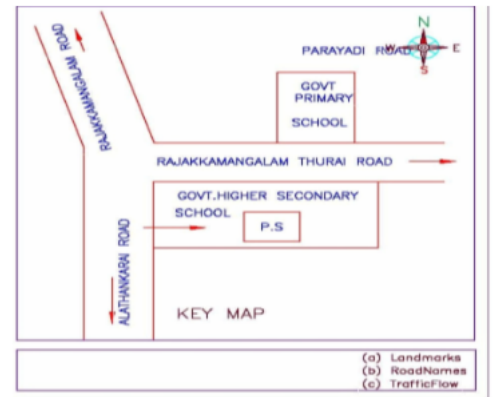

Cad View

Key MAP View