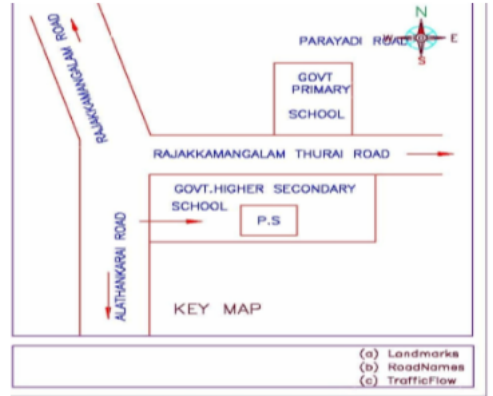

Key MAP View