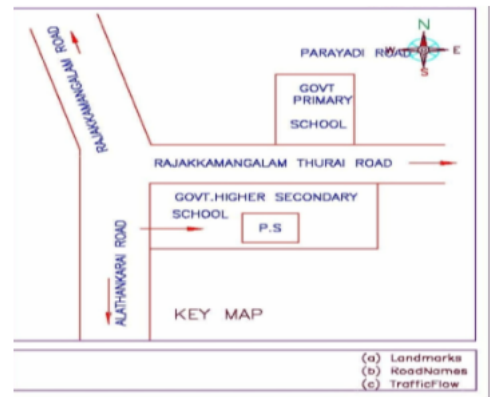

Cad View

Key MAP View