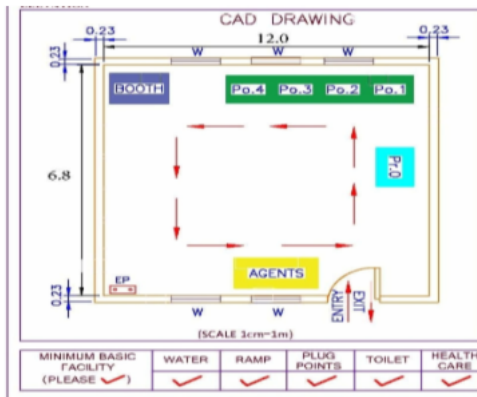

கையொப்பம்

Nazri Naksha

Google Map View

Polling Station Building Front View

Polling Station Front View

Cad View

Key MAP View

| | | | | | |
|--|------------|---|------------|---|------------|
| 1 பெயர் : கிருஷ்ணமலர் மு கணவர் பெயர்: ராஜ குமார் - வீட்டு எண் : 1-17A வயது : 40 பாலினம் : பெண் Photo is available | RRJ1802594 | 2 பெயர் : சிவகுமார் - தந்தையின் பெயர்: பால் நாடார் - வீட்டு எண் : 1-22A வயது : 40 பாலினம் : ஆண் Photo is available | RRJ1802628 | 3 பெயர் : முத்துலெட்சுமி தந்தையின் பெயர்: இராமசுவாமி - வீட்டு எண் : 1-22a வயது : 40 பாலினம் : பெண் Photo is available | FMG2321933 |
| 4 பெயர் : சு ஜெ லித்திக்கா தந்தையின் பெயர்: சுகுமார் வீட்டு எண் : 1/24இ வயது : 19 பாலினம் : பெண் Photo is available | RRJ3536760 | 5 பெயர் : அழகம்மாள் கணவர் பெயர்: பால்பாண்டி - வீட்டு எண் : 1-28 வயது : 55 பாலினம் : பெண் Photo is available | RRJ0152629 | 6 பெயர் : அபிலா - கணவர் பெயர்: இராஜேந்திரன் - வீட்டு எண் : 1-28 வயது : 45 பாலினம் : பெண் Photo is available | RRJ1802636 |
| 7 பெயர் : ராமதாஸ் தந்தையின் பெயர்: ராமன் நாடார் - வீட்டு எண் : 1-29A வயது : 38 பாலினம் : ஆண் Photo is available | FMG4086500 | 8 பெயர் : சகுந்தலா - கணவர் பெயர்: ஜோதி - வீட்டு எண் : 1-29A வயது : 36 பாலினம் : பெண் Photo is available | RRJ1551563 | 9 பெயர் : சங்கீதா - தந்தையின் பெயர்: ராமதாஸ் - வீட்டு எண் : 1-29A வயது : 34 பாலினம் : பெண் Photo is available | RRJ1551506 |
| 10 பெயர் : சிவ செல்வி கணவர் பெயர்: சிவா வீட்டு எண் : 1-29ஏ வயது : 28 பாலினம் : பெண் Photo is available | RRJ3226305 | 11 பெயர் : செந்தில்குமார் தந்தையின் பெயர்: சுப்பிரமணியன் - வீட்டு எண் : 1-43 வயது : 42 பாலினம் : ஆண் Photo is available | FMG3441292 | 12 பெயர் : திவ்ய நந்தினி - தந்தையின் பெயர்: சுயம்புலிங்கம் - வீட்டு எண் : 1-45 வயது : 31 பாலினம் : பெண் Photo is available | RRJ1802651 |
| 13 பெயர் : சரண்யா தேவி - தந்தையின் பெயர்: சுயம்பு - வீட்டு எண் : 1-45 வயது : 30 பாலினம் : பெண் Photo is available | RRJ1802644 | 14 பெயர் : அம்மாள் தங்கம் - கணவர் பெயர்: சுப்பிரமணியன் நாடார் - வீட்டு எண் : 1-48 வயது : 72 பாலினம் : பெண் Photo is available | RRJ1802677 | # 15 பெயர் : கலைச்செல்வி கனிராஜ் கணவர் பெயர்: செல்வன் - வீட்டு எண் : 1-48 வயது : 46 பாலினம் : பெண் Photo is available | RRJ1184373 |
| 16 பெயர் : செல்வராஜ் - தாயின் பெயர்: அம்மாள் தங்கம் - வீட்டு எண் : 1-48 வயது : 45 பாலினம் : ஆண் Photo is available | RRJ1184506 | 17 பெயர் : ஆனந்தசெல்வி - கணவர் பெயர்: செல்வராஜ் - வீட்டு எண் : 1-48 வயது : 41 பாலினம் : பெண் Photo is available | RRJ1184381 | 18 பெயர் : அர்ஜுன்சிங் - தந்தையின் பெயர்: தயாபரன் - வீட்டு எண் : 1-48 வயது : 32 பாலினம் : ஆண் Photo is available | RRJ1650167 |
| 19 பெயர் : ரேணுகா கணவர் பெயர்: நாடேஸ்வரன் வீட்டு எண் : 1-50 வயது : 40 பாலினம் : பெண் Photo is available | RRJ3112521 | 20 பெயர் : விஷ்ணு பாரத் தந்தையின் பெயர்: இராதாகிருஷ்ணன் வீட்டு எண் : 1-54A வயது : 27 பாலினம் : ஆண் Photo is available | RRJ2306397 | 21 பெயர் : கண்ணன் - தந்தையின் பெயர்: அருளப்பன் - வீட்டு எண் : 1-55 வயது : 50 பாலினம் : ஆண் Photo is available | RRJ1550805 |
| 22 பெயர் : கண்ணன் அ தந்தையின் பெயர்: அருமைதங்கம் வீட்டு எண் : 1-58 வயது : 44 பாலினம் : ஆண் Photo is available | RRJ2526440 | 23 பெயர் : நாகராஜன் தந்தையின் பெயர்: பெருமாள் நாடார் - வீட்டு எண் : 1-65 வயது : 57 பாலினம் : ஆண் Photo is available | FMG4086518 | 24 பெயர் : செல்வதுரை தந்தையின் பெயர்: குருசாமி நாடர் - வீட்டு எண் : 1-69 வயது : 60 பாலினம் : ஆண் Photo is available | RRJ0030866 |
| 25 பெயர் : சுயம்புலிங்கம் - தந்தையின் பெயர்: ருக்மணி - வீட்டு எண் : 1-96 வயது : 65 பாலினம் : ஆண் Photo is available | RRJ1184415 | 26 பெயர் : வசந்தா கணவர் பெயர்: முருகன் - வீட்டு எண் : 1-125 வயது : 49 பாலினம் : பெண் Photo is available | RRJ1690585 | 27 பெயர் : ஞானசேகர் நா தந்தையின் பெயர்: நாசுரான் வீட்டு எண் : 1-126 F வயது : 55 பாலினம் : ஆண் Photo is available | RRJ3356961 |
| 28 பெயர் : பிரகாஷ் ஞா ப தந்தையின் பெயர்: ஞானசேகர் நா வீட்டு எண் : 1-126ஏஃப வயது : 31 பாலினம் : ஆண் Photo is available | RRJ3356987 | 29 பெயர் : சுரேஷ் - தந்தையின் பெயர்: இராமலிங்கம் - வீட்டு எண் : 1-129F வயது : 40 பாலினம் : ஆண் Photo is available | RRJ1551605 | 30 பெயர் : ரதி - தந்தையின் பெயர்: இராமலிங்கம் - வீட்டு எண் : 1-129F வயது : 37 பாலினம் : பெண் Photo is available | RRJ1551613 |