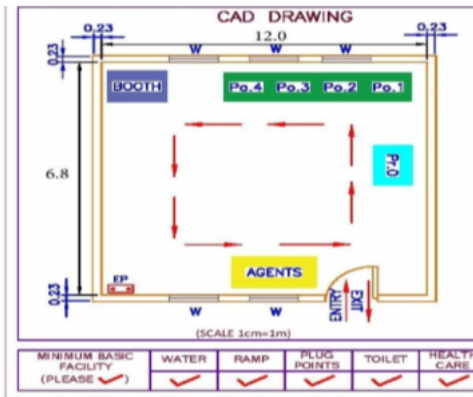

Cad View

Key MAP View