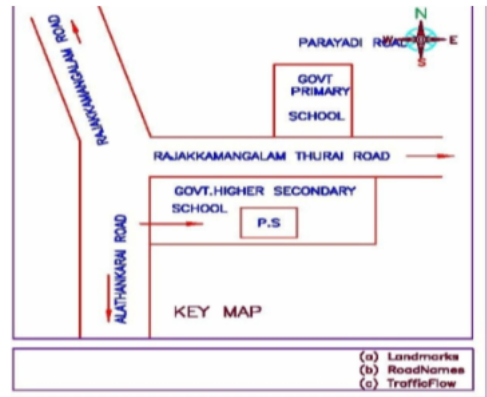

Cad View

Key MAP View