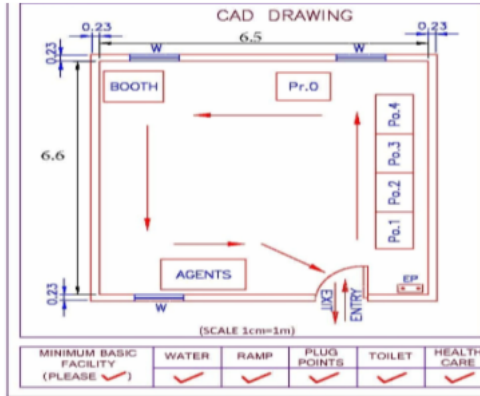

Google Map View

Polling Station Building Front View

Polling Station Front View

Cad View

Key MAP View

1	RRJ1997824	பெயர் : சகாய மோனிஷா - தந்தையின் பெயர்: பெட்ரோன் - வீட்டு எண் : 3 வயது : 30 பாலினம் : பெண்	Photo is available	2	RRJ1185149	பெயர் : ஹெல்டன் - தந்தையின் பெயர்: கிரகோரி - வீட்டு எண் : 24-36 வயது : 51 பாலினம் : ஆண்	Photo is available	3	RRJ2681906	பெயர் : மரியம்மாள் கணவர் பெயர்: சூசைசிலுவை - வீட்டு எண் : 24-95 வயது : 72 பாலினம் : பெண்	Photo is available
4	RRJ1691989	பெயர் : சகாய ரமிலா - கணவர் பெயர்: ரவி - வீட்டு எண் : 24/112ஏ வயது : 42 பாலினம் : பெண்	Photo is available	5	FMG3066099	பெயர் : கார்மல் தந்தையின் பெயர்: சூசைஅலங்காரம் - வீட்டு எண் : 24-112A வயது : 41 பாலினம் : பெண்	Photo is available	6	RRJ3534286	பெயர் : சஹயைன்பன்ட்ஜிப்கி ர் பாதர் தந்தையின் பெயர்: பாதரா பாதர் வீட்டு எண் : 24/112ஏ வயது : 20 பாலினம் : பெண்	Photo is available
7	FMG3511417	பெயர் : ஜீலியட் கணவர் பெயர்: சாலமோன் - வீட்டு எண் : 24-112E வயது : 42 பாலினம் : பெண்	Photo is available	8	RRJ2386621	பெயர் : ஜார்ஜ் தந்தையின் பெயர்: சூசை சிலுவை வீட்டு எண் : 24-112ஜீ வயது : 44 பாலினம் : ஆண்	Photo is available	9	RRJ2681914	பெயர் : சிலுவைகுருஸ் தந்தையின் பெயர்: சோரிஸ் - வீட்டு எண் : 24-119 வயது : 79 பாலினம் : ஆண்	Photo is available
10	FMG1135060	பெயர் : சகின் தந்தையின் பெயர்: சிலுவைகுருஸ் - வீட்டு எண் : 24-119 வயது : 49 பாலினம் : ஆண்	Photo is available	11	RRJ3210614	பெயர் : சோஜன் தந்தையின் பெயர்: நெல்சன் வீட்டு எண் : 24/435/57 வயது : 26 பாலினம் : ஆண்	Photo is available	12	RRJ2681922	பெயர் : அகஸ்டின் தந்தையின் பெயர்: கபிரியேல் - வீட்டு எண் : 25-1 வயது : 74 பாலினம் : ஆண்	Photo is available
13	FMG2333318	பெயர் : ஜோசப்மார்க்சாந்தன் தந்தையின் பெயர்: அகஸ்டின் - வீட்டு எண் : 25-1 வயது : 40 பாலினம் : ஆண்	Photo is available	14	RRJ1184811	பெயர் : பிலோமி கணவர் பெயர்: மரியந்தோனி - வீட்டு எண் : 25-3 வயது : 84 பாலினம் : பெண்	Photo is available	15	FMG3148723	பெயர் : சகாயபாலன் தந்தையின் பெயர்: மரியந்தோனி - வீட்டு எண் : 25-3 வயது : 54 பாலினம் : ஆண்	Photo is available
16	FMG3358454	பெயர் : மரிய மெளண்ட் போர்டு தந்தையின் பெயர்: மரிய அந்தோணி வீட்டு எண் : 25-3 வயது : 44 பாலினம் : ஆண்	Photo is available	17	RRJ1554534	பெயர் : செல்வசுஜா - கணவர் பெயர்: சகாய பாலன் - வீட்டு எண் : 25-3 வயது : 43 பாலினம் : பெண்	Photo is available	18	RRJ2067528	பெயர் : சகாய ஜார்ஜ் சுரோகா - கணவர் பெயர்: மரிய மெளண்ட்போர்டு - வீட்டு எண் : 25-3 வயது : 36 பாலினம் : பெண்	Photo is available
19	RRJ2681930	பெயர் : டோராள் கணவர் பெயர்: தனிஸ்லாஸ் - வீட்டு எண் : 25-4 வயது : 71 பாலினம் : பெண்	Photo is available	20	RRJ2067536	பெயர் : எட்மண்ட் ஆனந்த் - தந்தையின் பெயர்: மரியதாசன் - வீட்டு எண் : 25-5 வயது : 47 பாலினம் : ஆண்	Photo is available	21	RRJ2067502	பெயர் : சசிக்குமார் - தந்தையின் பெயர்: மரியதாசன் - வீட்டு எண் : 25-5-99 வயது : 50 பாலினம் : ஆண்	Photo is available
22	RRJ2067494	பெயர் : ஜெய்வின் - தந்தையின் பெயர்: மரியதாசன் - வீட்டு எண் : 25-5-99 வயது : 37 பாலினம் : ஆண்	Photo is available	23	RRJ3051810	பெயர் : சிபினா ராணி கணவர் பெயர்: சசிக்குமார் வீட்டு எண் : 25-5-99 வயது : 36 பாலினம் : பெண்	Photo is available	24	RRJ2517423	பெயர் : ஜெனிமா பெல்சிட் கணவர் பெயர்: ஜெய்வின் வீட்டு எண் : 25-5-99 வயது : 30 பாலினம் : பெண்	Photo is available
25	RRJ2681948	பெயர் : சில்தாஸ் தந்தையின் பெயர்: ஜோசப் - வீட்டு எண் : 25-6 வயது : 66 பாலினம் : ஆண்	Photo is available	26	RRJ2681955	பெயர் : மேரிஜெனிக்கோ கணவர் பெயர்: சில்தாஸ் - வீட்டு எண் : 25-6 வயது : 64 பாலினம் : பெண்	Photo is available	27	RRJ3598117	பெயர் : சகாயகலா கணவர் பெயர்: சிலுவைஜார்ஜ் வீட்டு எண் : 25-6 வயது : 41 பாலினம் : பெண்	Photo is available
28	FMG3613981	பெயர் : சிலுவைஜார்ஜ் தந்தையின் பெயர்: சில்தாஸ் - வீட்டு எண் : 25-6 வயது : 40 பாலினம் : ஆண்	Photo is available	29	RRJ1079334	பெயர் : ஆல்ட்ரின் - தந்தையின் பெயர்: சில்தாஸ் - வீட்டு எண் : 25-6 வயது : 34 பாலினம் : ஆண்	Photo is available	30	RRJ1691534	பெயர் : அபி - தந்தையின் பெயர்: சில்தாஸ் - வீட்டு எண் : 25-6 வயது : 31 பாலினம் : ஆண்	Photo is available