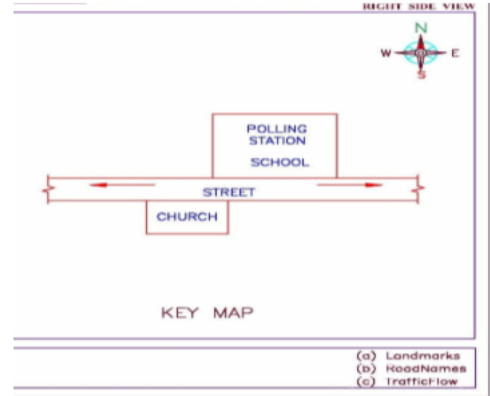

Google Map View

Polling Station Building Front View

Polling Station Front View

Cad View

Key MAP View

1	RRJ1997824	பெயர் : சகாய மோனிஷா - தந்தையின் பெயர்: பெட்ரோன் - வீட்டு எண் : 3 வயது : 30 பாலினம் : பெண்	Photo is available	2	RRJ1185149	பெயர் : ஹெல்டன் - தந்தையின் பெயர்: கிரகோரி - வீட்டு எண் : 24-36 வயது : 51 பாலினம் : ஆண்	Photo is available	3	RRJ2681906	பெயர் : மரியம்மாள் கணவர் பெயர்: சூசைசிலுவை - வீட்டு எண் : 24-95 வயது : 72 பாலினம் : பெண்	Photo is available
4	RRJ1691989	பெயர் : சகாய ரமிலா - கணவர் பெயர்: ரவி - வீட்டு எண் : 24/112ஏ வயது : 42 பாலினம் : பெண்	Photo is available	5	FMG3066099	பெயர் : கார்மல் தந்தையின் பெயர்: சூசைஅலங்காரம் - வீட்டு எண் : 24-112A வயது : 41 பாலினம் : பெண்	Photo is available	6	RRJ3534286	பெயர் : சஹயைன்பன்ட்ஜிப்கி ர் பாதர் தந்தையின் பெயர்: பாதரா பாதர் வீட்டு எண் : 24/112ஏ வயது : 20 பாலினம் : பெண்	Photo is available
7	FMG3511417	பெயர் : ஜீலியட் கணவர் பெயர்: சாலமோன் - வீட்டு எண் : 24-112E வயது : 42 பாலினம் : பெண்	Photo is available	8	RRJ2386621	பெயர் : ஜார்ஜ் தந்தையின் பெயர்: சூசை சிலுவை வீட்டு எண் : 24-112ஜீ வயது : 44 பாலினம் : ஆண்	Photo is available	9	RRJ2681914	பெயர் : சிலுவைகுருஸ் தந்தையின் பெயர்: சோரிஸ் - வீட்டு எண் : 24-119 வயது : 79 பாலினம் : ஆண்	Photo is available
10	FMG1135060	பெயர் : சகின் தந்தையின் பெயர்: சிலுவைகுருஸ் - வீட்டு எண் : 24-119 வயது : 49 பாலினம் : ஆண்	Photo is available	11	RRJ3210614	பெயர் : சோஜன் தந்தையின் பெயர்: நெல்சன் வீட்டு எண் : 24/435/57 வயது : 26 பாலினம் : ஆண்	Photo is available	12	RRJ2681922	பெயர் : அகஸ்டின் தந்தையின் பெயர்: கபிரியேல் - வீட்டு எண் : 25-1 வயது : 74 பாலினம் : ஆண்	Photo is available
13	FMG2333318	பெயர் : ஜோசப்மார்க்சாந்தன் தந்தையின் பெயர்: அகஸ்டின் - வீட்டு எண் : 25-1 வயது : 40 பாலினம் : ஆண்	Photo is available	14	RRJ1184811	பெயர் : பிலோமி கணவர் பெயர்: மரியந்தோனி - வீட்டு எண் : 25-3 வயது : 84 பாலினம் : பெண்	Photo is available	15	FMG3148723	பெயர் : சகாயபாலன் தந்தையின் பெயர்: மரியந்தோனி - வீட்டு எண் : 25-3 வயது : 54 பாலினம் : ஆண்	Photo is available
16	FMG3358454	பெயர் : மரிய மெளண்ட் போர்டு தந்தையின் பெயர்: மரிய அந்தோணி வீட்டு எண் : 25-3 வயது : 44 பாலினம் : ஆண்	Photo is available	17	RRJ1554534	பெயர் : செல்வசுஜா - கணவர் பெயர்: சகாய பாலன் - வீட்டு எண் : 25-3 வயது : 43 பாலினம் : பெண்	Photo is available	18	RRJ2067528	பெயர் : சகாய ஜார்ஜ் சுரோகா - கணவர் பெயர்: மரிய மெளண்ட்போர்டு - வீட்டு எண் : 25-3 வயது : 36 பாலினம் : பெண்	Photo is available
19	RRJ2681930	பெயர் : டோராள் கணவர் பெயர்: தனிஸ்லாஸ் - வீட்டு எண் : 25-4 வயது : 71 பாலினம் : பெண்	Photo is available	20	RRJ2067536	பெயர் : எட்மண்ட் ஆனந்த் - தந்தையின் பெயர்: மரியதாசன் - வீட்டு எண் : 25-5 வயது : 47 பாலினம் : ஆண்	Photo is available	21	RRJ2067502	பெயர் : சசிக்குமார் - தந்தையின் பெயர்: மரியதாசன் - வீட்டு எண் : 25-5-99 வயது : 50 பாலினம் : ஆண்	Photo is available
22	RRJ2067494	பெயர் : ஜெய்வின் - தந்தையின் பெயர்: மரியதாசன் - வீட்டு எண் : 25-5-99 வயது : 37 பாலினம் : ஆண்	Photo is available	23	RRJ3051810	பெயர் : சிபினா ராணி கணவர் பெயர்: சசிக்குமார் வீட்டு எண் : 25-5-99 வயது : 36 பாலினம் : பெண்	Photo is available	24	RRJ2517423	பெயர் : ஜெனிமா பெல்சிட் கணவர் பெயர்: ஜெய்வின் வீட்டு எண் : 25-5-99 வயது : 30 பாலினம் : பெண்	Photo is available
25	RRJ2681948	பெயர் : சில்தாஸ் தந்தையின் பெயர்: ஜோசப் - வீட்டு எண் : 25-6 வயது : 66 பாலினம் : ஆண்	Photo is available	26	RRJ2681955	பெயர் : மேரிஜெனிக்கோ கணவர் பெயர்: சில்தாஸ் - வீட்டு எண் : 25-6 வயது : 64 பாலினம் : பெண்	Photo is available	27	RRJ3598117	பெயர் : சகாயகலா கணவர் பெயர்: சிலுவைஜார்ஜ் வீட்டு எண் : 25-6 வயது : 41 பாலினம் : பெண்	Photo is available
28	FMG3613981	பெயர் : சிலுவைஜார்ஜ் தந்தையின் பெயர்: சில்தாஸ் - வீட்டு எண் : 25-6 வயது : 40 பாலினம் : ஆண்	Photo is available	29	RRJ1079334	பெயர் : ஆல்ட்ரின் - தந்தையின் பெயர்: சில்தாஸ் - வீட்டு எண் : 25-6 வயது : 34 பாலினம் : ஆண்	Photo is available	30	RRJ1691534	பெயர் : அபி - தந்தையின் பெயர்: சில்தாஸ் - வீட்டு எண் : 25-6 வயது : 31 பாலினம் : ஆண்	Photo is available