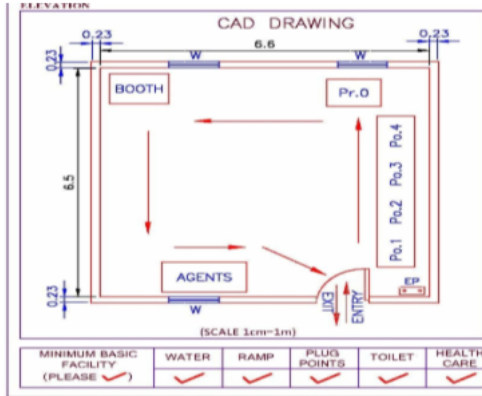

Google Map View

Polling Station Building Front View

Polling Station Front View

Cad View

Key MAP View

1 பெயர் : சகாய லயோலின் - தந்தையின் பெயர்: ஜேசு ரெத்தினம் - வீட்டு எண் : 20-137 வயது : 31 பாலினம் : பெண்	RRJ1803592 Photo is available	2 பெயர் : ஷேலட் வீ மொஃபி தந்தையின் பெயர்: வினான்சியூஸ் வீட்டு எண் : 20-313 வயது : 22 பாலினம் : பெண்	RRJ3311370 Photo is available	3 பெயர் : ஆரோக்கியா டியோஸ் தந்தையின் பெயர்: சகாய ராஜ் வீட்டு எண் : 20-433-54 வயது : 22 பாலினம் : ஆண்	RRJ3311347 Photo is available
4 பெயர் : சகாய வின்சென்ட் ஸ்ரீஜன் தந்தையின் பெயர்: ராபிஸ்டன் வீட்டு எண் : 21A-433 வயது : 27 பாலினம் : பெண்	RRJ3112661 Photo is available	5 பெயர் : ரகின்சன் சிறில் சு தந்தையின் பெயர்: சுதர்சன் சு வீட்டு எண் : 23/41 வயது : 20 பாலினம் : ஆண்	RRJ3591377 Photo is available	6 பெயர் : இன்பென்ட் சஜினி ரா தந்தையின் பெயர்: ராஜமணி ச வீட்டு எண் : 23-61 வயது : 23 பாலினம் : பெண்	RRJ3500923 Photo is available
7 பெயர் : ஆரோக்கிய பனி மஜா - தந்தையின் பெயர்: சோரிஸ் - வீட்டு எண் : 23-63B வயது : 28 பாலினம் : பெண்	RRJ2190718 Photo is available	8 பெயர் : பிரவினா கணவர் பெயர்: வர்க்கீஸ் - வீட்டு எண் : 24-60A வயது : 41 பாலினம் : பெண்	RRJ0032771 Photo is available	9 பெயர் : சகாய சிலுவை - தந்தையின் பெயர்: தாசன் - வீட்டு எண் : 24-64 வயது : 34 பாலினம் : ஆண்	RRJ1420900 Photo is available
10 பெயர் : சில்லியா ஷெர்லின் - தந்தையின் பெயர்: விமல்ராஜ்ப்ரான்ண்டோ - வீட்டு எண் : 24-64 வயது : 32 பாலினம் : பெண்	WRM0655019 Photo is available	11 பெயர் : மரிய ஜோ கடஃப்ரி கடஃப்ரி தந்தையின் பெயர்: வில்லியம் வில்லியம் வீட்டு எண் : 24-104 வயது : 20 பாலினம் : ஆண்	RRJ3507183 Photo is available	12 பெயர் : சகாய ஜோனி அபிஷேக் தந்தையின் பெயர்: ஆன்றோ வீட்டு எண் : 24-109-1 வயது : 31 பாலினம் : ஆண்	RRJ1804103 Photo is available
13 பெயர் : பிரிதீஸ்ராஜா - தந்தையின் பெயர்: அருள் - வீட்டு எண் : 24-481 வயது : 33 பாலினம் : ஆண்	RRJ1554716 Photo is available	14 பெயர் : அந்தோணிஹெலினா தந்தையின் பெயர்: செல்வராஜ் - வீட்டு எண் : 25-12 வயது : 39 பாலினம் : பெண்	FMG3511201 Photo is available	15 பெயர் : அனு தந்தையின் பெயர்: செல்வராஜ் - வீட்டு எண் : 25-12 வயது : 38 பாலினம் : பெண்	FMG3511219 Photo is available
16 பெயர் : சிலுவை தந்தையின் பெயர்: சேவியர்அந்தோணி - வீட்டு எண் : 25-19 வயது : 70 பாலினம் : ஆண்	FMG3359353 Photo is available	17 பெயர் : அனில்குமார் தந்தையின் பெயர்: ஜோசப் - வீட்டு எண் : 25-40 வயது : 38 பாலினம் : ஆண்	FMG3511565 Photo is available	18 பெயர் : வர்க்கீஸ் தந்தையின் பெயர்: ஜோசப் - வீட்டு எண் : 25-40 வயது : 37 பாலினம் : ஆண்	FMG3511557 Photo is available
19 பெயர் : சகாய ரென்ஸ் - தந்தையின் பெயர்: ஜேசுஅடியான் - வீட்டு எண் : 25-65 வயது : 30 பாலினம் : ஆண்	RRJ1803600 Photo is available	20 பெயர் : சகாய ஸ்டெபி - தந்தையின் பெயர்: ஜோதிராஜ் - வீட்டு எண் : 25-72 வயது : 30 பாலினம் : பெண்	RRJ1803618 Photo is available	21 பெயர் : சகாயராஜ் தந்தையின் பெயர்: ஜேசையா - வீட்டு எண் : 25-125 வயது : 60 பாலினம் : ஆண்	RRJ2684249 Photo is available
22 பெயர் : அமல் தந்தையின் பெயர்: லியோன் வீட்டு எண் : 25-171C வயது : 24 பாலினம் : ஆண்	RRJ3084233 Photo is available	23 பெயர் : அபிகா தந்தையின் பெயர்: லியோன் வீட்டு எண் : 25/171சி வயது : 21 பாலினம் : பெண்	RRJ3399110 Photo is available	24 பெயர் : டோமினிக் சாவியோ - தந்தையின் பெயர்: சேசுபாவல் - வீட்டு எண் : 25-171G வயது : 49 பாலினம் : ஆண்	FMG3360401 Photo is available
25 பெயர் : பெபின் - கணவர் பெயர்: டோமினிக் சாவியோ - வீட்டு எண் : 25-171-G வயது : 46 பாலினம் : பெண்	RRJ1803626 Photo is available	26 பெயர் : சகாயரவிஸ்டன் தந்தையின் பெயர்: சிலுவைவராஜ் - வீட்டு எண் : 25-172E வயது : 46 பாலினம் : ஆண்	FMG2329902 Photo is available	27 பெயர் : சகாய சேவியர் சுமிதா கணவர் பெயர்: சகாய ரவிஸ்டன் - வீட்டு எண் : 25-172E வயது : 42 பாலினம் : பெண்	FMG4087508 Photo is available
28 பெயர் : விஷாலினி தந்தையின் பெயர்: ஜெகன் வீட்டு எண் : 25-220பி வயது : 22 பாலினம் : பெண்	RRJ3341336 Photo is available	29 பெயர் : ஜோயல் பெஸ்லின் தந்தையின் பெயர்: ஜோசப் வீட்டு எண் : 25-304 வயது : 25 பாலினம் : ஆண்	RRJ3098936 Photo is available	30 பெயர் : நிர்மல் ஜெர்சன் - தந்தையின் பெயர்: ஜெரோம் - வீட்டு எண் : 25-353 வயது : 28 பாலினம் : ஆண்	RRJ2136505 Photo is available