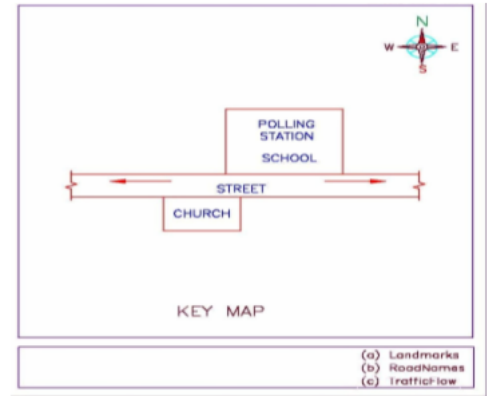

Google Map View

Polling Station Building Front View

Polling Station Front View

Cad View

Key MAP View

1 பெயர் : சகாய லயோலின் - தந்தையின் பெயர்: ஜேசு ரெத்தினம் - வீட்டு எண் : 20-137 வயது : 31 பாலினம் : பெண்	RRJ1803592 Photo is available	2 பெயர் : ஷேலட் வீ மொஃபி தந்தையின் பெயர்: வினான்சியூஸ் வீட்டு எண் : 20-313 வயது : 22 பாலினம் : பெண்	RRJ3311370 Photo is available	3 பெயர் : ஆரோக்கியா டியோஸ் தந்தையின் பெயர்: சகாய ராஜ் வீட்டு எண் : 20-433-54 வயது : 22 பாலினம் : ஆண்	RRJ3311347 Photo is available
4 பெயர் : சகாய வின்சென்ட் ஸ்ரீஜன் தந்தையின் பெயர்: ராபிஸ்டன் வீட்டு எண் : 21A-433 வயது : 27 பாலினம் : பெண்	RRJ3112661 Photo is available	5 பெயர் : ரகின்சன் சிறில் சு தந்தையின் பெயர்: சுதர்சன் சு வீட்டு எண் : 23/41 வயது : 20 பாலினம் : ஆண்	RRJ3591377 Photo is available	6 பெயர் : இன்பென்ட் சஜினி ரா தந்தையின் பெயர்: ராஜமணி ச வீட்டு எண் : 23-61 வயது : 23 பாலினம் : பெண்	RRJ3500923 Photo is available
7 பெயர் : ஆரோக்கிய பனி மஜா - தந்தையின் பெயர்: சோரிஸ் - வீட்டு எண் : 23-63B வயது : 28 பாலினம் : பெண்	RRJ2190718 Photo is available	8 பெயர் : பிரவினா கணவர் பெயர்: வர்க்கீஸ் - வீட்டு எண் : 24-60A வயது : 41 பாலினம் : பெண்	RRJ0032771 Photo is available	9 பெயர் : சகாய சிலுவை - தந்தையின் பெயர்: தாசன் - வீட்டு எண் : 24-64 வயது : 34 பாலினம் : ஆண்	RRJ1420900 Photo is available
10 பெயர் : சில்லியா ஷெர்லின் - தந்தையின் பெயர்: விமல்ராஜ்ப்ரான்ண்டோ - வீட்டு எண் : 24-64 வயது : 32 பாலினம் : பெண்	WRM0655019 Photo is available	11 பெயர் : மரிய ஜோ கடஃப்ரி கடஃப்ரி தந்தையின் பெயர்: வில்லியம் வில்லியம் வீட்டு எண் : 24-104 வயது : 20 பாலினம் : ஆண்	RRJ3507183 Photo is available	12 பெயர் : சகாய ஜோனி அபிஷேக் தந்தையின் பெயர்: ஆன்றோ வீட்டு எண் : 24-109-1 வயது : 31 பாலினம் : ஆண்	RRJ1804103 Photo is available
13 பெயர் : பிரிதீஸ்ராஜா - தந்தையின் பெயர்: அருள் - வீட்டு எண் : 24-481 வயது : 33 பாலினம் : ஆண்	RRJ1554716 Photo is available	14 பெயர் : அந்தோணிஹெலினா தந்தையின் பெயர்: செல்வராஜ் - வீட்டு எண் : 25-12 வயது : 39 பாலினம் : பெண்	FMG3511201 Photo is available	15 பெயர் : அனு தந்தையின் பெயர்: செல்வராஜ் - வீட்டு எண் : 25-12 வயது : 38 பாலினம் : பெண்	FMG3511219 Photo is available
16 பெயர் : சிலுவை தந்தையின் பெயர்: சேவியர்அந்தோணி - வீட்டு எண் : 25-19 வயது : 70 பாலினம் : ஆண்	FMG3359353 Photo is available	17 பெயர் : அனில்குமார் தந்தையின் பெயர்: ஜோசப் - வீட்டு எண் : 25-40 வயது : 38 பாலினம் : ஆண்	FMG3511565 Photo is available	18 பெயர் : வர்க்கீஸ் தந்தையின் பெயர்: ஜோசப் - வீட்டு எண் : 25-40 வயது : 37 பாலினம் : ஆண்	FMG3511557 Photo is available
19 பெயர் : சகாய ரென்ஸ் - தந்தையின் பெயர்: ஜேசுஅடியான் - வீட்டு எண் : 25-65 வயது : 30 பாலினம் : ஆண்	RRJ1803600 Photo is available	20 பெயர் : சகாய ஸ்டெபி - தந்தையின் பெயர்: ஜோதிராஜ் - வீட்டு எண் : 25-72 வயது : 30 பாலினம் : பெண்	RRJ1803618 Photo is available	21 பெயர் : சகாயராஜ் தந்தையின் பெயர்: ஜேசையா - வீட்டு எண் : 25-125 வயது : 60 பாலினம் : ஆண்	RRJ2684249 Photo is available
22 பெயர் : அமல் தந்தையின் பெயர்: லியோன் வீட்டு எண் : 25-171C வயது : 24 பாலினம் : ஆண்	RRJ3084233 Photo is available	23 பெயர் : அபிகா தந்தையின் பெயர்: லியோன் வீட்டு எண் : 25/171சி வயது : 21 பாலினம் : பெண்	RRJ3399110 Photo is available	24 பெயர் : டோமினிக் சாவியோ - தந்தையின் பெயர்: சேசுபாவல் - வீட்டு எண் : 25-171G வயது : 49 பாலினம் : ஆண்	FMG3360401 Photo is available
25 பெயர் : பெபின் - கணவர் பெயர்: டோமினிக் சாவியோ - வீட்டு எண் : 25-171-G வயது : 46 பாலினம் : பெண்	RRJ1803626 Photo is available	26 பெயர் : சகாயரவிஸ்டன் தந்தையின் பெயர்: சிலுவைவராஜ் - வீட்டு எண் : 25-172E வயது : 46 பாலினம் : ஆண்	FMG2329902 Photo is available	27 பெயர் : சகாய சேவியர் சுமிதா கணவர் பெயர்: சகாய ரவிஸ்டன் - வீட்டு எண் : 25-172E வயது : 42 பாலினம் : பெண்	FMG4087508 Photo is available
28 பெயர் : விஷாலினி தந்தையின் பெயர்: ஜெகன் வீட்டு எண் : 25-220பி வயது : 22 பாலினம் : பெண்	RRJ3341336 Photo is available	29 பெயர் : ஜோயல் பெஸ்லின் தந்தையின் பெயர்: ஜோசப் வீட்டு எண் : 25-304 வயது : 25 பாலினம் : ஆண்	RRJ3098936 Photo is available	30 பெயர் : நிர்மல் ஜெர்சன் - தந்தையின் பெயர்: ஜெரோம் - வீட்டு எண் : 25-353 வயது : 28 பாலினம் : ஆண்	RRJ2136505 Photo is available