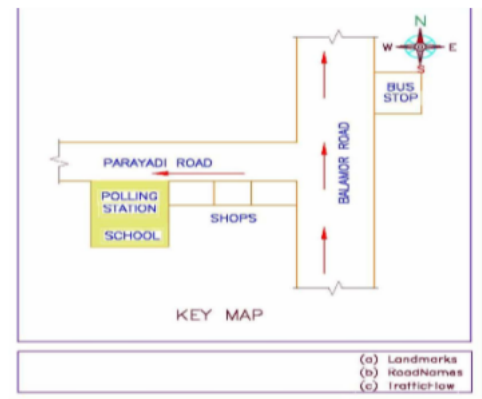

Key MAP View