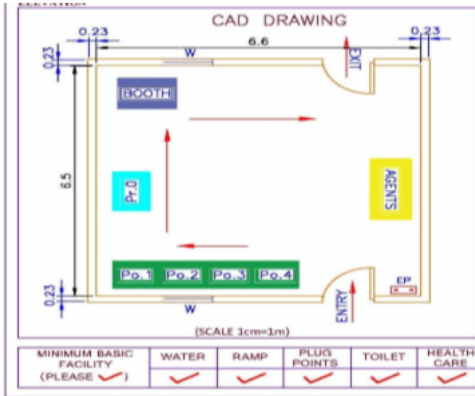

Cad View

Key MAP View