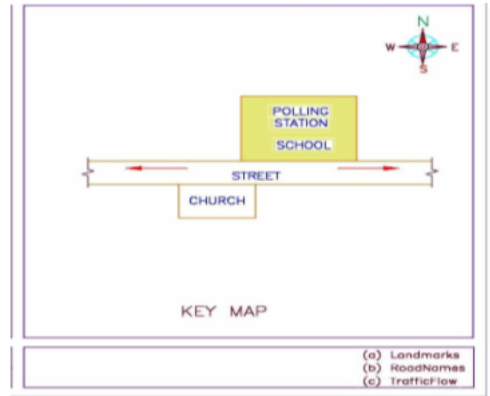

Cad View

Key MAP View