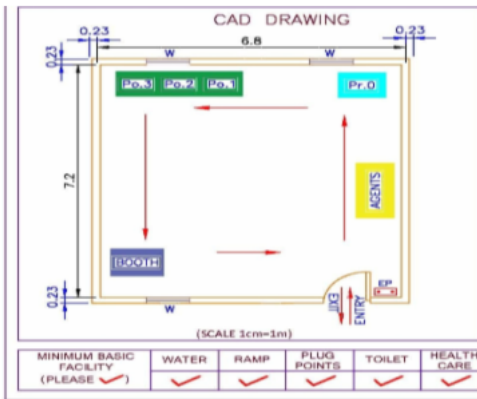

Google Map View

Polling Station Building Front View

Polling Station Front View

Cad View

Key MAP View

1 பெயர் : பத்மா உர்சலா - கணவர் பெயர்: வர்க்கீஸ் - வீட்டு எண் : 1-1-506e-1 வயது : 47 பாலினம் : பெண்	RRJ1804384 Photo is available	2 பெயர் : ஆகிஸ்மா தாயின் பெயர்: பத்மா உர்சலா வீட்டு எண் : 1-1-506E-1 வயது : 25 பாலினம் : பெண்	RRJ3112810 Photo is available	3 பெயர் : ஆஷின் தந்தையின் பெயர்: பிலிப்புல் றிச் வீட்டு எண் : 1-1-506-E-2 வயது : 26 பாலினம் : ஆண்	RRJ3096286 Photo is available
4 பெயர் : முத்துலெஷ்மி - கணவர் பெயர்: முருகன் - வீட்டு எண் : 1-2-6H வயது : 57 பாலினம் : பெண்	RRJ1185503 Photo is available	5 பெயர் : சிவா ஆனந்த் - தந்தையின் பெயர்: முருகன் - வீட்டு எண் : 1-2-6H வயது : 34 பாலினம் : ஆண்	RRJ1185529 Photo is available	6 பெயர் : ஹரிப்புல்லா தந்தையின் பெயர்: முகம்மது அலி வீட்டு எண் : 1-6B-2 வயது : 44 பாலினம் : ஆண்	RRJ2457570 Photo is available
7 பெயர் : ராகவி முத்து தந்தையின் பெயர்: முத்து ராஜமோநி வீட்டு எண் : 1/490 வயது : 26 பாலினம் : பெண்	RRJ3492162 Photo is available	8 பெயர் : கண்ணன் - தந்தையின் பெயர்: சுப்பிரமணியம் - வீட்டு எண் : 1-243G வயது : 67 பாலினம் : ஆண்	RRJ1185479 Photo is available	9 பெயர் : சுனிதா குமாரி - கணவர் பெயர்: கண்ணன் - வீட்டு எண் : 1-243G வயது : 58 பாலினம் : பெண்	RRJ1185487 Photo is available
10 பெயர் : ராகுல் தந்தையின் பெயர்: முத்து வீட்டு எண் : 1-490 வயது : 25 பாலினம் : ஆண்	RRJ3336567 Photo is available	11 பெயர் : வர்க்கீஸ் - தந்தையின் பெயர்: பொன்னுமுத்து - வீட்டு எண் : 1-1506e1 வயது : 57 பாலினம் : ஆண்	RRJ1804400 Photo is available	12 பெயர் : பிலிப்புல்ரிச் - தந்தையின் பெயர்: பத்ரோஸ் - வீட்டு எண் : 1-1506E-2 வயது : 56 பாலினம் : ஆண்	RRJ1007368 Photo is available
13 பெயர் : லதா - கணவர் பெயர்: பிலிப்புல்ரிச் - வீட்டு எண் : 1-1506E-2 வயது : 50 பாலினம் : பெண்	RRJ1004167 Photo is available	14 பெயர் : ராலின்ஜார்ஜ் - தந்தையின் பெயர்: ஜார்ஜ் - வீட்டு எண் : 1x வயது : 71 பாலினம் : ஆண்	RRJ1003912 Photo is available	15 பெயர் : தேவராஜ் - தந்தையின் பெயர்: செல்லையன் - வீட்டு எண் : 1x வயது : 63 பாலினம் : ஆண்	RRJ1004654 Photo is available
16 பெயர் : சசிகுமார் - தந்தையின் பெயர்: ராமன்பிள்ளை - வீட்டு எண் : 1X வயது : 61 பாலினம் : ஆண்	RRJ1004308 Photo is available	17 பெயர் : ஜான்சன் - தந்தையின் பெயர்: தர்மகரன் - வீட்டு எண் : 1x வயது : 57 பாலினம் : ஆண்	RRJ1004399 Photo is available	18 பெயர் : பங்கஜுபிரியஜேக்கப் - கணவர் பெயர்: ஜேக்கப்நேசராஜ் - வீட்டு எண் : 1x வயது : 49 பாலினம் : பெண்	RRJ1007194 Photo is available
19 பெயர் : வீடன்ஜெபலின் - கணவர் பெயர்: ராமமூர்த்தி - வீட்டு எண் : 1x வயது : 45 பாலினம் : பெண்	RRJ1004514 Photo is available	20 பெயர் : கோட்பிரிமனோ - தந்தையின் பெயர்: பொன்னுதுரை - வீட்டு எண் : 1x வயது : 44 பாலினம் : ஆண்	RRJ1004670 Photo is available	21 பெயர் : புவனேஷ் - தந்தையின் பெயர்: சூரியராஜ் - வீட்டு எண் : 1x வயது : 35 பாலினம் : ஆண்	RRJ1004647 Photo is available
22 பெயர் : உமாமகேஸ்வரி - கணவர் பெயர்: நடராஜன் - வீட்டு எண் : 1x வயது : 35 பாலினம் : பெண்	RRJ1003953 Photo is available	23 பெயர் : டெய்சி - கணவர் பெயர்: ராய் வெல்லெஸ்லி - வீட்டு எண் : 2-142 வயது : 54 பாலினம் : பெண்	RRJ1322379 Photo is available	24 பெயர் : சுரேஷ் தந்தையின் பெயர்: ஐயப்பன் வீட்டு எண் : 2-524 வயது : 53 பாலினம் : ஆண்	SOO1286970 Photo is available
25 பெயர் : ராமசந்திரன் தந்தையின் பெயர்: பொன்னையா வீட்டு எண் : 2-545 வயது : 75 பாலினம் : ஆண்	RRJ0186494 Photo is available	26 பெயர் : ராஜம் கணவர் பெயர்: ராமசந்திரன் வீட்டு எண் : 2-545 வயது : 70 பாலினம் : பெண்	RRJ0186486 Photo is available	27 பெயர் : நிரஞ்சனாபிசிங் தந்தையின் பெயர்: பெஜான்சிங் - வீட்டு எண் : 2-1552A1 வயது : 35 பாலினம் : பெண்	RRJ1692060 Photo is available
28 பெயர் : வெங்கடேசன் - தந்தையின் பெயர்: முத்து - வீட்டு எண் : 2E-19NO63 வயது : 46 பாலினம் : ஆண்	RRJ1804715 Photo is available	29 பெயர் : மது சித்ரா - கணவர் பெயர்: வெங்கடேசன் - வீட்டு எண் : 2E-19NO63 வயது : 39 பாலினம் : பெண்	RRJ1804723 Photo is available	30 பெயர் : கரிஷ்மா தந்தையின் பெயர்: குமார் வீட்டு எண் : 3/68 வயது : 21 பாலினம் : பெண்	RRJ3517224 Photo is available