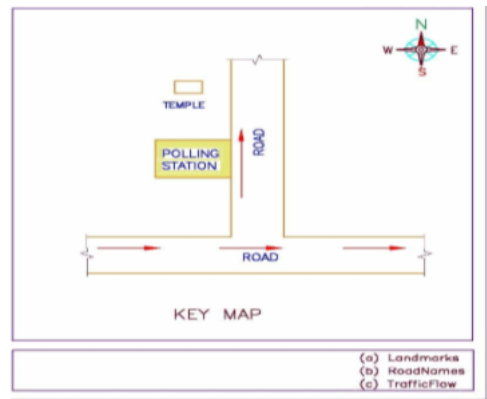

Google Map View

Polling Station Building Front View

Polling Station Front View

Cad View

Key MAP View

1 பெயர் : பத்மா உர்சலா - கணவர் பெயர்: வர்க்கீஸ் - வீட்டு எண் : 1-1-506e-1 வயது : 47 பாலினம் : பெண்	RRJ1804384 Photo is available	2 பெயர் : ஆகிஸ்மா தாயின் பெயர்: பத்மா உர்சலா வீட்டு எண் : 1-1-506E-1 வயது : 25 பாலினம் : பெண்	RRJ3112810 Photo is available	3 பெயர் : ஆஷின் தந்தையின் பெயர்: பிலிப்புல் றிச் வீட்டு எண் : 1-1-506-E-2 வயது : 26 பாலினம் : ஆண்	RRJ3096286 Photo is available
4 பெயர் : முத்துலெஷ்மி - கணவர் பெயர்: முருகன் - வீட்டு எண் : 1-2-6H வயது : 57 பாலினம் : பெண்	RRJ1185503 Photo is available	5 பெயர் : சிவா ஆனந்த் - தந்தையின் பெயர்: முருகன் - வீட்டு எண் : 1-2-6H வயது : 34 பாலினம் : ஆண்	RRJ1185529 Photo is available	6 பெயர் : ஹரிப்புல்லா தந்தையின் பெயர்: முகம்மது அலி வீட்டு எண் : 1-6B-2 வயது : 44 பாலினம் : ஆண்	RRJ2457570 Photo is available
7 பெயர் : ராகவி முத்து தந்தையின் பெயர்: முத்து ராஜமோநி வீட்டு எண் : 1/490 வயது : 26 பாலினம் : பெண்	RRJ3492162 Photo is available	8 பெயர் : கண்ணன் - தந்தையின் பெயர்: சுப்பிரமணியம் - வீட்டு எண் : 1-243G வயது : 67 பாலினம் : ஆண்	RRJ1185479 Photo is available	9 பெயர் : சுனிதா குமாரி - கணவர் பெயர்: கண்ணன் - வீட்டு எண் : 1-243G வயது : 58 பாலினம் : பெண்	RRJ1185487 Photo is available
10 பெயர் : ராகுல் தந்தையின் பெயர்: முத்து வீட்டு எண் : 1-490 வயது : 25 பாலினம் : ஆண்	RRJ3336567 Photo is available	11 பெயர் : வர்க்கீஸ் - தந்தையின் பெயர்: பொன்னுமுத்து - வீட்டு எண் : 1-1506e1 வயது : 57 பாலினம் : ஆண்	RRJ1804400 Photo is available	12 பெயர் : பிலிப்புல்ரிச் - தந்தையின் பெயர்: பத்ரோஸ் - வீட்டு எண் : 1-1506E-2 வயது : 56 பாலினம் : ஆண்	RRJ1007368 Photo is available
13 பெயர் : லதா - கணவர் பெயர்: பிலிப்புல்ரிச் - வீட்டு எண் : 1-1506E-2 வயது : 50 பாலினம் : பெண்	RRJ1004167 Photo is available	14 பெயர் : ராலின்ஜார்ஜ் - தந்தையின் பெயர்: ஜார்ஜ் - வீட்டு எண் : 1x வயது : 71 பாலினம் : ஆண்	RRJ1003912 Photo is available	15 பெயர் : தேவராஜ் - தந்தையின் பெயர்: செல்லையன் - வீட்டு எண் : 1x வயது : 63 பாலினம் : ஆண்	RRJ1004654 Photo is available
16 பெயர் : சசிகுமார் - தந்தையின் பெயர்: ராமன்பிள்ளை - வீட்டு எண் : 1X வயது : 61 பாலினம் : ஆண்	RRJ1004308 Photo is available	17 பெயர் : ஜான்சன் - தந்தையின் பெயர்: தர்மகரன் - வீட்டு எண் : 1x வயது : 57 பாலினம் : ஆண்	RRJ1004399 Photo is available	18 பெயர் : பங்கஜுபிரியஜேக்கப் - கணவர் பெயர்: ஜேக்கப்நேசராஜ் - வீட்டு எண் : 1x வயது : 49 பாலினம் : பெண்	RRJ1007194 Photo is available
19 பெயர் : வீடன்ஜெபலின் - கணவர் பெயர்: ராமமூர்த்தி - வீட்டு எண் : 1x வயது : 45 பாலினம் : பெண்	RRJ1004514 Photo is available	20 பெயர் : கோட்பிரிமனோ - தந்தையின் பெயர்: பொன்னுதுரை - வீட்டு எண் : 1x வயது : 44 பாலினம் : ஆண்	RRJ1004670 Photo is available	21 பெயர் : புவனேஷ் - தந்தையின் பெயர்: சூரியராஜ் - வீட்டு எண் : 1x வயது : 35 பாலினம் : ஆண்	RRJ1004647 Photo is available
22 பெயர் : உமாமகேஸ்வரி - கணவர் பெயர்: நடராஜன் - வீட்டு எண் : 1x வயது : 35 பாலினம் : பெண்	RRJ1003953 Photo is available	23 பெயர் : டெய்சி - கணவர் பெயர்: ராய் வெல்லெஸ்லி - வீட்டு எண் : 2-142 வயது : 54 பாலினம் : பெண்	RRJ1322379 Photo is available	24 பெயர் : சுரேஷ் தந்தையின் பெயர்: ஐயப்பன் வீட்டு எண் : 2-524 வயது : 53 பாலினம் : ஆண்	SOO1286970 Photo is available
25 பெயர் : ராமசந்திரன் தந்தையின் பெயர்: பொன்னையா வீட்டு எண் : 2-545 வயது : 75 பாலினம் : ஆண்	RRJ0186494 Photo is available	26 பெயர் : ராஜம் கணவர் பெயர்: ராமசந்திரன் வீட்டு எண் : 2-545 வயது : 70 பாலினம் : பெண்	RRJ0186486 Photo is available	27 பெயர் : நிரஞ்சனாபிசிங் தந்தையின் பெயர்: பெஜான்சிங் - வீட்டு எண் : 2-1552A1 வயது : 35 பாலினம் : பெண்	RRJ1692060 Photo is available
28 பெயர் : வெங்கடேசன் - தந்தையின் பெயர்: முத்து - வீட்டு எண் : 2E-19NO63 வயது : 46 பாலினம் : ஆண்	RRJ1804715 Photo is available	29 பெயர் : மது சித்ரா - கணவர் பெயர்: வெங்கடேசன் - வீட்டு எண் : 2E-19NO63 வயது : 39 பாலினம் : பெண்	RRJ1804723 Photo is available	30 பெயர் : கரிஷ்மா தந்தையின் பெயர்: குமார் வீட்டு எண் : 3/68 வயது : 21 பாலினம் : பெண்	RRJ3517224 Photo is available