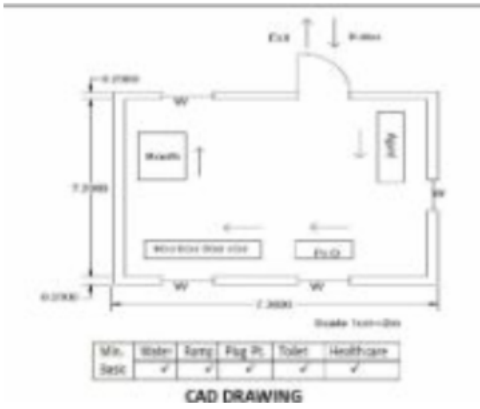

Google Map View

Polling Station Building Front View

Polling Station Front View

Cad View

Key MAP View

1 பெயர் : அப்துல்காதர் - தந்தையின் பெயர்: காறாமைதீன் - வீட்டு எண் : 1-1 வயது : 44 பாலினம் : ஆண்	SOO1046440 Photo is available	2 பெயர் : மஞ்சளா தந்தையின் பெயர்: கணேசன் வீட்டு எண் : 1/122 வயது : 27 பாலினம் : பெண்	SOO2007193 Photo is available	3 பெயர் : சரன் - தந்தையின் பெயர்: ஐய்யப்பன் - வீட்டு எண் : 2-2 வயது : 32 பாலினம் : ஆண்	SOO1755925 Photo is available
4 பெயர் : விஜிலா ராணி தந்தையின் பெயர்: தங்கராஜ் வீட்டு எண் : 2-7ஏ1 வயது : 39 பாலினம் : பெண்	SOO3063195 Photo is available	5 பெயர் : நாகராஜன் தந்தையின் பெயர்: சிவதாணுபிள்ளை - வீட்டு எண் : 2-21-1 வயது : 45 பாலினம் : ஆண்	FMG3521663 Photo is available	6 பெயர் : சுபினா பானு உ கணவர் பெயர்: அபுதாஹிர் மீ வீட்டு எண் : 2-22 வயது : 28 பாலினம் : பெண்	SOO2824035 Photo is available
7 பெயர் : விக்னேஷ் - தந்தையின் பெயர்: செல்லப்பன் - வீட்டு எண் : 2-22a வயது : 30 பாலினம் : ஆண்	SOO1661784 Photo is available	8 பெயர் : மி நாசர் தந்தையின் பெயர்: மீராமைதீன் - வீட்டு எண் : 2-22 சி வயது : 57 பாலினம் : ஆண்	SOO2392975 Photo is available	9 பெயர் : ரம்லா கணவர் பெயர்: முகமது நாசர் - வீட்டு எண் : 2-22சி வயது : 47 பாலினம் : பெண்	SOO1279173 Photo is available
10 பெயர் : நா சமீர் தந்தையின் பெயர்: நாசர் வீட்டு எண் : 2-22 சி வயது : 31 பாலினம் : ஆண்	SOO2151678 Photo is available	11 பெயர் : அருண் - தந்தையின் பெயர்: ஐயப்பன் - வீட்டு எண் : 2-30 வயது : 33 பாலினம் : ஆண்	SOO1279066 Photo is available	12 பெயர் : அஜித் - தந்தையின் பெயர்: நடராஜன் - வீட்டு எண் : 2-57 வயது : 27 பாலினம் : ஆண்	SOO2044733 Photo is available
13 பெயர் : கிருஷ்ண ஆனந்தி - தந்தையின் பெயர்: தாணு பிள்ளை - வீட்டு எண் : 2-102 வயது : 32 பாலினம் : பெண்	SOO1453877 Photo is available	14 பெயர் : விஜிலா - கணவர் பெயர்: சசிகுமார் - வீட்டு எண் : 2-104 வயது : 45 பாலினம் : பெண்	SOO1208867 Photo is available	15 பெயர் : முகம்மது இஸ்மாயில் தந்தையின் பெயர்: முகம்மதுஅப்துல் காதர் வீட்டு எண் : 2-105/1 வயது : 54 பாலினம் : ஆண்	SOO3058229 Photo is available
16 பெயர் : ஆட்லின்ஜெனிபர் தந்தையின் பெயர்: ஜார்ஜ் - வீட்டு எண் : 2-107 வயது : 42 பாலினம் : ஆண்	FMG2314888 Photo is available	17 பெயர் : ஜெசிகில்லா கணவர் பெயர்: பிரைட் - வீட்டு எண் : 2-107 வயது : 34 பாலினம் : பெண்	FMG3301595 Photo is available	18 பெயர் : லாபினி - தந்தையின் பெயர்: துரைராஜ் - வீட்டு எண் : 2-107-2 வயது : 29 பாலினம் : பெண்	SOO1756261 Photo is available
19 பெயர் : நசீரா பீவி கணவர் பெயர்: மாகின் அபுபக்கர் வீட்டு எண் : 2-107-5 வயது : 55 பாலினம் : பெண்	SOO2951325 Photo is available	20 பெயர் : அலி பாத்திமா சுதினா தந்தையின் பெயர்: மாகின் அபுபக்கர் வீட்டு எண் : 2-107/5 வயது : 24 பாலினம் : பெண்	SOO2856557 Photo is available	21 பெயர் : பாத்திமா நஜ்மா தந்தையின் பெயர்: மாகின் அபுபக்கர் வீட்டு எண் : 2-107-5 வயது : 23 பாலினம் : பெண்	SOO2954360 Photo is available
22 பெயர் : செய்யது நதீர் உசேன் தந்தையின் பெயர்: மாஹின் அபுபக்கர் வீட்டு எண் : 2-107/5 வயது : 21 பாலினம் : ஆண்	SOO3145547 Photo is available	23 பெயர் : லிங்கம் தந்தையின் பெயர்: இசக்கிமுத்து வீட்டு எண் : 2-107/9 வயது : 33 பாலினம் : ஆண்	SOO3298759 Photo is available	24 பெயர் : பு சந்தோஷ் குமார் தந்தையின் பெயர்: புஷ்பாகரன் வீட்டு எண் : 2-108/1 வயது : 52 பாலினம் : ஆண்	SOO3378783 Photo is available
25 பெயர் : ஷபீர் அகமது - தந்தையின் பெயர்: யூசுப் - வீட்டு எண் : 2-112-6 வயது : 33 பாலினம் : ஆண்	SOO1383595 Photo is available	26 பெயர் : முஹம்மது ரசூல் - தந்தையின் பெயர்: யூசுப் - வீட்டு எண் : 2-112-6 வயது : 32 பாலினம் : ஆண்	SOO1383546 Photo is available	27 பெயர் : செய்யது தந்தையின் பெயர்: முகம்மது சாலி வீட்டு எண் : 2-116 வயது : 51 பாலினம் : ஆண்	SOO2227726 Photo is available
28 பெயர் : அஜிதா கணவர் பெயர்: செய்யது வீட்டு எண் : 2-116 வயது : 50 பாலினம் : பெண்	SOO2221257 Photo is available	29 பெயர் : ஷாலிகா பர்வின் தந்தையின் பெயர்: செய்யது வீட்டு எண் : 2-116 வயது : 27 பாலினம் : பெண்	SOO2221117 Photo is available	30 பெயர் : வசந்தா கணவர் பெயர்: குமரேசன் - வீட்டு எண் : 2-117-1 வயது : 58 பாலினம் : பெண்	FMG3411543 Photo is available