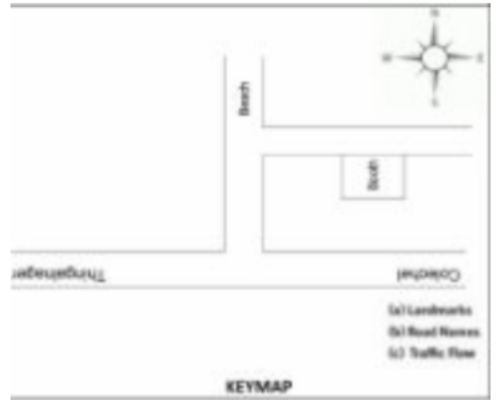

Google Map View

Polling Station Building Front View

Polling Station Front View

Cad View

Key MAP View

1 பெயர் : அப்துல்காதர் - தந்தையின் பெயர்: காறாமைதீன் - வீட்டு எண் : 1-1 வயது : 44 பாலினம் : ஆண்	SOO1046440 Photo is available	2 பெயர் : மஞ்சளா தந்தையின் பெயர்: கணேசன் வீட்டு எண் : 1/122 வயது : 27 பாலினம் : பெண்	SOO2007193 Photo is available	3 பெயர் : சரன் - தந்தையின் பெயர்: ஐய்யப்பன் - வீட்டு எண் : 2-2 வயது : 32 பாலினம் : ஆண்	SOO1755925 Photo is available
4 பெயர் : விஜிலா ராணி தந்தையின் பெயர்: தங்கராஜ் வீட்டு எண் : 2-7ஏ1 வயது : 39 பாலினம் : பெண்	SOO3063195 Photo is available	5 பெயர் : நாகராஜன் தந்தையின் பெயர்: சிவதாணுபிள்ளை - வீட்டு எண் : 2-21-1 வயது : 45 பாலினம் : ஆண்	FMG3521663 Photo is available	6 பெயர் : சுபினா பானு உ கணவர் பெயர்: அபுதாஹிர் மீ வீட்டு எண் : 2-22 வயது : 28 பாலினம் : பெண்	SOO2824035 Photo is available
7 பெயர் : விக்னேஷ் - தந்தையின் பெயர்: செல்லப்பன் - வீட்டு எண் : 2-22a வயது : 30 பாலினம் : ஆண்	SOO1661784 Photo is available	8 பெயர் : மி நாசர் தந்தையின் பெயர்: மீராமைதீன் - வீட்டு எண் : 2-22 சி வயது : 57 பாலினம் : ஆண்	SOO2392975 Photo is available	9 பெயர் : ரம்லா கணவர் பெயர்: முகமது நாசர் - வீட்டு எண் : 2-22சி வயது : 47 பாலினம் : பெண்	SOO1279173 Photo is available
10 பெயர் : நா சமீர் தந்தையின் பெயர்: நாசர் வீட்டு எண் : 2-22 சி வயது : 31 பாலினம் : ஆண்	SOO2151678 Photo is available	11 பெயர் : அருண் - தந்தையின் பெயர்: ஐயப்பன் - வீட்டு எண் : 2-30 வயது : 33 பாலினம் : ஆண்	SOO1279066 Photo is available	12 பெயர் : அஜித் - தந்தையின் பெயர்: நடராஜன் - வீட்டு எண் : 2-57 வயது : 27 பாலினம் : ஆண்	SOO2044733 Photo is available
13 பெயர் : கிருஷ்ண ஆனந்தி - தந்தையின் பெயர்: தாணு பிள்ளை - வீட்டு எண் : 2-102 வயது : 32 பாலினம் : பெண்	SOO1453877 Photo is available	14 பெயர் : விஜிலா - கணவர் பெயர்: சசிகுமார் - வீட்டு எண் : 2-104 வயது : 45 பாலினம் : பெண்	SOO1208867 Photo is available	15 பெயர் : முகம்மது இஸ்மாயில் தந்தையின் பெயர்: முகம்மதுஅப்துல் காதர் வீட்டு எண் : 2-105/1 வயது : 54 பாலினம் : ஆண்	SOO3058229 Photo is available
16 பெயர் : ஆட்லின்ஜெனிபர் தந்தையின் பெயர்: ஜார்ஜ் - வீட்டு எண் : 2-107 வயது : 42 பாலினம் : ஆண்	FMG2314888 Photo is available	17 பெயர் : ஜெசிகில்லா கணவர் பெயர்: பிரைட் - வீட்டு எண் : 2-107 வயது : 34 பாலினம் : பெண்	FMG3301595 Photo is available	18 பெயர் : லாபினி - தந்தையின் பெயர்: துரைராஜ் - வீட்டு எண் : 2-107-2 வயது : 29 பாலினம் : பெண்	SOO1756261 Photo is available
19 பெயர் : நசீரா பீவி கணவர் பெயர்: மாகின் அபுபக்கர் வீட்டு எண் : 2-107-5 வயது : 55 பாலினம் : பெண்	SOO2951325 Photo is available	20 பெயர் : அலி பாத்திமா சுதினா தந்தையின் பெயர்: மாகின் அபுபக்கர் வீட்டு எண் : 2-107/5 வயது : 24 பாலினம் : பெண்	SOO2856557 Photo is available	21 பெயர் : பாத்திமா நஜ்மா தந்தையின் பெயர்: மாகின் அபுபக்கர் வீட்டு எண் : 2-107-5 வயது : 23 பாலினம் : பெண்	SOO2954360 Photo is available
22 பெயர் : செய்யது நதீர் உசேன் தந்தையின் பெயர்: மாஹின் அபுபக்கர் வீட்டு எண் : 2-107/5 வயது : 21 பாலினம் : ஆண்	SOO3145547 Photo is available	23 பெயர் : லிங்கம் தந்தையின் பெயர்: இசக்கிமுத்து வீட்டு எண் : 2-107/9 வயது : 33 பாலினம் : ஆண்	SOO3298759 Photo is available	24 பெயர் : பு சந்தோஷ் குமார் தந்தையின் பெயர்: புஷ்பாகரன் வீட்டு எண் : 2-108/1 வயது : 52 பாலினம் : ஆண்	SOO3378783 Photo is available
25 பெயர் : ஷபீர் அகமது - தந்தையின் பெயர்: யூசுப் - வீட்டு எண் : 2-112-6 வயது : 33 பாலினம் : ஆண்	SOO1383595 Photo is available	26 பெயர் : முஹம்மது ரசூல் - தந்தையின் பெயர்: யூசுப் - வீட்டு எண் : 2-112-6 வயது : 32 பாலினம் : ஆண்	SOO1383546 Photo is available	27 பெயர் : செய்யது தந்தையின் பெயர்: முகம்மது சாலி வீட்டு எண் : 2-116 வயது : 51 பாலினம் : ஆண்	SOO2227726 Photo is available
28 பெயர் : அஜிதா கணவர் பெயர்: செய்யது வீட்டு எண் : 2-116 வயது : 50 பாலினம் : பெண்	SOO2221257 Photo is available	29 பெயர் : ஷாலிகா பர்வின் தந்தையின் பெயர்: செய்யது வீட்டு எண் : 2-116 வயது : 27 பாலினம் : பெண்	SOO2221117 Photo is available	30 பெயர் : வசந்தா கணவர் பெயர்: குமரேசன் - வீட்டு எண் : 2-117-1 வயது : 58 பாலினம் : பெண்	FMG3411543 Photo is available