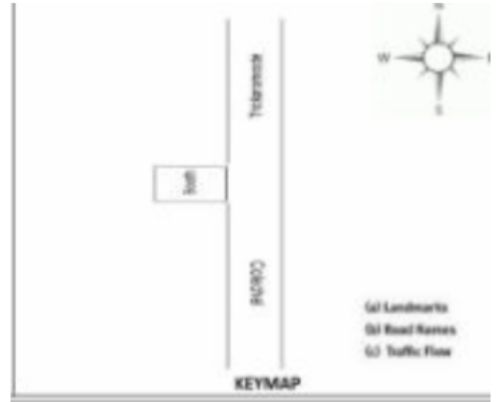

Cad View

Key MAP View