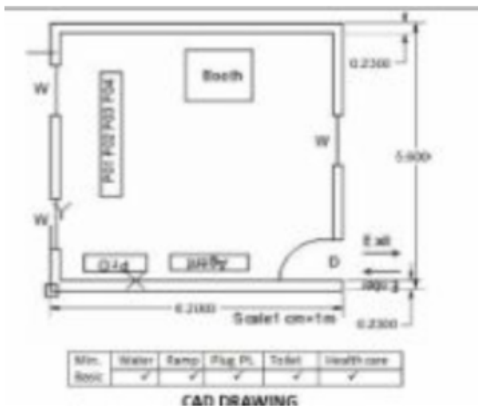

Google Map View

Polling Station Building Front View

Polling Station Front View

Cad View

Key MAP View

1	SOO1388297	பெயர் : அலன் ராஜி கா தந்தையின் பெயர் : கார்லாஸ் - வீட்டு எண் : 3-61/3 வயது : 34 பாலினம் : ஆண்	Photo is available	2	SOO3272838	பெயர் : பொ பிளாரன்ஸ் பியூலா கணவர் பெயர் : ம . பால்துரை வீட்டு எண் : 3-76/1 வயது : 48 பாலினம் : பெண்	Photo is available	3	SOO1689595	பெயர் : சங்கர் - தந்தையின் பெயர் : சுந்தர் - வீட்டு எண் : 3AB1-4 வயது : 31 பாலினம் : ஆண்	Photo is available
S 4	SOO3303393	பெயர் : அபினந்து தி தந்தையின் பெயர் : கிருஷ்ண மூர்த்தி வீட்டு எண் : 5-68 வயது : 19 பாலினம் : ஆண்	Photo is available	5	FMG3451481	பெயர் : மணிகண்டன் தந்தையின் பெயர் : கொச்சுமணி - வீட்டு எண் : 7-13 வயது : 38 பாலினம் : ஆண்	Photo is available	6	SOO2187706	பெயர் : ராஜேஷ் தந்தையின் பெயர் : தவசிமுத்து வீட்டு எண் : 8-28ஏ வயது : 48 பாலினம் : ஆண்	Photo is available
7	SOO2187698	பெயர் : சைனி வீனஸ் கணவர் பெயர் : ராஜேஷ் வீட்டு எண் : 8-28ஏ வயது : 35 பாலினம் : பெண்	Photo is available	8	SOO3188125	பெயர் : புகழ் சா கணவர் பெயர் : ராஜேஷ் க வீட்டு எண் : 8-84 வயது : 33 பாலினம் : பெண்	Photo is available	9	FMG3141397	பெயர் : மினி பிரியா கணவர் பெயர் : பத்மகுமார் - வீட்டு எண் : 8-90/5 வயது : 45 பாலினம் : பெண்	Photo is available
10	SOO3232857	பெயர் : ஜெஃப்ரி ஜோசப் பவுலோஸ் தந்தையின் பெயர் : ஜோசப் ஸ்டீபன் வீட்டு எண் : 8-92 வயது : 39 பாலினம் : ஆண்	Photo is available	11	SOO0151779	பெயர் : தனபாலன் தந்தையின் பெயர் : ராயப்பன் - வீட்டு எண் : 8-95A வயது : 60 பாலினம் : ஆண்	Photo is available	12	FMG4007548	பெயர் : அனிஷ்ஜெபா தந்தையின் பெயர் : பங்கிராஸ் - வீட்டு எண் : 8/152 வயது : 44 பாலினம் : ஆண்	Photo is available
13	SOO2959112	பெயர் : மெபின் தந்தையின் பெயர் : மோகன தாஸ் வீட்டு எண் : 8-157 வயது : 24 பாலினம் : ஆண்	Photo is available	14	FMG3237328	பெயர் : ராசையன் தந்தையின் பெயர் : தாமஸ் - வீட்டு எண் : 8/163 வயது : 54 பாலினம் : ஆண்	Photo is available	15	FMG1883198	பெயர் : பிளாரன்ஸ்மேரி கணவர் பெயர் : ராசையன் - வீட்டு எண் : 8-163 வயது : 47 பாலினம் : பெண்	Photo is available
16	SOO3299039	பெயர் : செலஸ்டின் உ தந்தையின் பெயர் : உத்திரியம் வீட்டு எண் : 8/164 வயது : 53 பாலினம் : ஆண்	Photo is available	17	SOO3299054	பெயர் : சுஜி கோ கணவர் பெயர் : செலஸ்டின் வீட்டு எண் : 8/164 வயது : 48 பாலினம் : பெண்	Photo is available	18	SOO2423200	பெயர் : வல்சலா கணவர் பெயர் : பத்மனாபன்தம்பி - வீட்டு எண் : 9-1 வயது : 64 பாலினம் : பெண்	Photo is available
19	SOO2423218	பெயர் : திரேசம்மாள் கணவர் பெயர் : ஜெயசீலன் - வீட்டு எண் : 9-1 வயது : 60 பாலினம் : பெண்	Photo is available	20	FMG1210079	பெயர் : ஸ்டான்லி தந்தையின் பெயர் : கோலப்பன் - வீட்டு எண் : 9-1 வயது : 54 பாலினம் : ஆண்	Photo is available	21	FMG3141363	பெயர் : பத்மகுமார் தந்தையின் பெயர் : வேலாயுதம்பிள்ளை - வீட்டு எண் : 9-1 வயது : 53 பாலினம் : ஆண்	Photo is available
22	FMG1882992	பெயர் : பிரசாத் தந்தையின் பெயர் : பத்மனாபன்தம்பி - வீட்டு எண் : 9-1 வயது : 41 பாலினம் : ஆண்	Photo is available	23	SOO3057817	பெயர் : ரெஷ்மி லெ பு கணவர் பெயர் : பிரசாத் பவ வீட்டு எண் : 9-1 ஏ வயது : 39 பாலினம் : பெண்	Photo is available	24	SOO2423234	பெயர் : ஐயப்பப்பிள்ளை தந்தையின் பெயர் : பண்டியிள்ளை - வீட்டு எண் : 9-2 வயது : 84 பாலினம் : ஆண்	Photo is available
25	SOO2423242	பெயர் : சிலுவைமுத்து தந்தையின் பெயர் : சவரிமுத்து - வீட்டு எண் : 9-2 வயது : 84 பாலினம் : ஆண்	Photo is available	26	SOO3124666	பெயர் : ஷ்ரீகுமாரந் தம்பி கே இதரர் பெயர் : பீனா பீ வீட்டு எண் : 9-2 வயது : 56 பாலினம் : ஆண்	Photo is available	27	SOO0056218	பெயர் : சுஜாதாகுமாரி தந்தையின் பெயர் : நீலகண்டன்பிள்ளை - வீட்டு எண் : 9-2 வயது : 53 பாலினம் : பெண்	Photo is available
28	SOO2959062	பெயர் : பீனா கணவர் பெயர் : ஷ்ரீசுமாரந் டம்பீ வீட்டு எண் : 9-2 வயது : 50 பாலினம் : பெண்	Photo is available	29	SOO1889757	பெயர் : சஞ்ஜித் தந்தையின் பெயர் : இராதாகிருஷ்ணன் - வீட்டு எண் : 9-2-1 வயது : 29 பாலினம் : ஆண்	Photo is available	30	SOO1388313	பெயர் : கீதா லைஷியஸ் ஜோயல் - கணவர் பெயர் : ஜேம்ஸ் லைஷியஸ் ஜோயல் - வீட்டு எண் : 9-2-3 வயது : 75 பாலினம் : பெண்	Photo is available