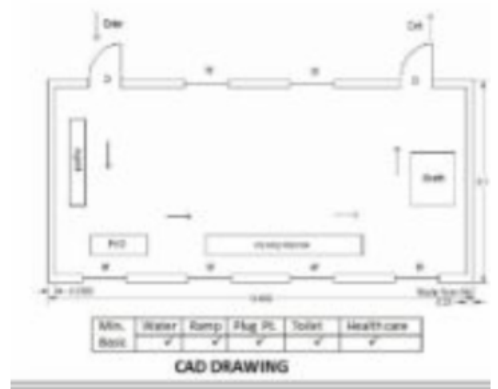

Key MAP View