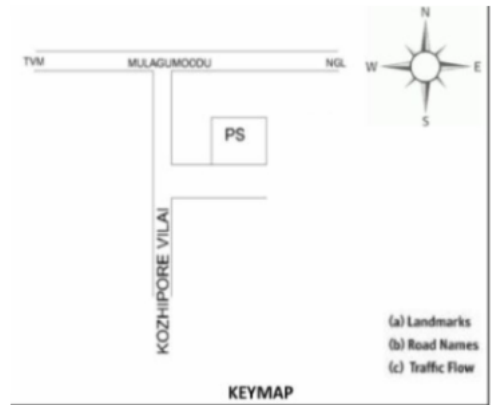

Google Map View

Polling Station Building Front View

Polling Station Front View

Cad View

Key MAP View

சட்டமன்றத் தொகுதியின் எண் மற்றும் பெயர் : 231-குளச்சல்

பிரிவு எண் மற்றும் பெயர் 1-முளகுழுடு ( வ.கி ), முளகுழுடு ( பே ), வார்டு 5 , பிளாக் 26 , முகமத்தூர்