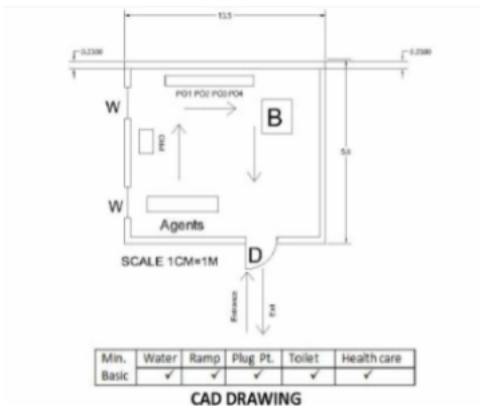

Google Map View

Polling Station Building Front View

Polling Station Front View

Cad View

Key MAP View

சட்டமன்றத் தொகுதியின் எண் மற்றும் பெயர் : 231-குளச்சல்

பிரிவு எண் மற்றும் பெயர் 1-முளகுழுடு ( வ.கி ), முளகுழுடு ( பே ), வார்டு 5 , பிளாக் 26 , முகமத்தூர்