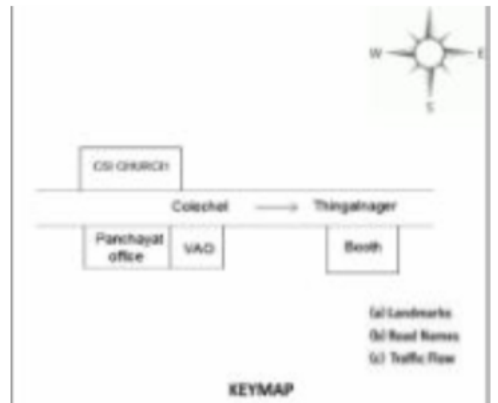

Google Map View

Polling Station Building Front View

Polling Station Front View

Cad View

Key MAP View

1 பெயர் : பிந்து கணவர் பெயர்: ஐயப்பன் வீட்டு எண் : 6-49-இ2 வயது : 42 பாலினம் : பெண் Photo is available	SOO3095031	2 பெயர் : தைனேசிமுத்து இதரர் பெயர்: லலிதா வீட்டு எண் : 6-61A1 வயது : 71 பாலினம் : ஆண் Photo is available	SOO2186633	3 பெயர் : அபிநயா தந்தையின் பெயர்: வென்னீஸ் வீட்டு எண் : 10-16A வயது : 23 பாலினம் : பெண் Photo is available	SOO3083441
4 பெயர் : அபிஷேக் வெ தந்தையின் பெயர்: வென்னிஸ் செ வீட்டு எண் : 10/16 ஏ, வயது : 20 பாலினம் : ஆண் Photo is available	SOO3217221	5 பெயர் : ரஸ்கின் ஜோயோ தந்தையின் பெயர்: அருள் தாஸ் வீட்டு எண் : 13-33 வீ2 வயது : 23 பாலினம் : ஆண் Photo is available	SOO3095130	6 பெயர் : ஜேனட் கணவர் பெயர்: ரத்னேஸ்வரன் வீட்டு எண் : 13-114பி வயது : 45 பாலினம் : பெண் Photo is available	SOO2155851
7 பெயர் : அபிஷா த தந்தையின் பெயர்: தங்கராஜ் வ வீட்டு எண் : 14/92 ஏ வயது : 21 பாலினம் : பெண் Photo is available	SOO3245578	8 பெயர் : விமலா ராஜதங்கம் - தந்தையின் பெயர்: எட்வின் சாமுவேல் ராஜா - வீட்டு எண் : 15-8 வயது : 77 பாலினம் : ஆண் Photo is available	SOO2030849	9 பெயர் : பிரவின் தந்தையின் பெயர்: பாலகிருஷ்ணன் வீட்டு எண் : 15-10ஏ4 வயது : 24 பாலினம் : ஆண் Photo is available	SOO2954840
10 பெயர் : யூ மேரிஸ்டெல்லா கணவர் பெயர்: செல்வராஜ் - வீட்டு எண் : 15-18 வயது : 73 பாலினம் : பெண் Photo is available	SOO2617645	11 பெயர் : செல்வ பாய் தாயின் பெயர்: செல்வ ராஜ் வீட்டு எண் : 15-22-5 வயது : 68 பாலினம் : பெண் Photo is available	SOO2082337	12 பெயர் : ராஜ சஜின் தந்தையின் பெயர்: செல்வ ராஜ் வீட்டு எண் : 15-22-5 வயது : 32 பாலினம் : ஆண் Photo is available	SOO2082311
13 பெயர் : ஞான சேகர் - தந்தையின் பெயர்: வேதமாணிக்கம் - வீட்டு எண் : 15-22A1 வயது : 52 பாலினம் : ஆண் Photo is available	SOO1588185	14 பெயர் : கமலபாய் கணவர் பெயர்: தாசன் - வீட்டு எண் : 15-46 வயது : 74 பாலினம் : பெண் Photo is available	SOO2617660	15 பெயர் : ஸ்வேட்டின் மெல்பா தந்தையின் பெயர்: ஐசக் ஜூன் வீட்டு எண் : 15 50ஏ 3 வயது : 23 பாலினம் : பெண் Photo is available	SOO2965572
16 பெயர் : ஜாண்சிலின் ஜிஜோ தந்தையின் பெயர்: ஐசக் ஜூன் வீட்டு எண் : 15-50ஏ-3 வயது : 25 பாலினம் : ஆண் Photo is available	SOO2158836	17 பெயர் : அகிலா - கணவர் பெயர்: அறிவரசு - வீட்டு எண் : 15-66 வயது : 40 பாலினம் : பெண் Photo is available	SOO1588193	18 பெயர் : எபின் ஜிஜோ தந்தையின் பெயர்: ஏரோணிமூஸ் வீட்டு எண் : 15-95ஏ வயது : 27 பாலினம் : ஆண் Photo is available	SOO2082477
19 பெயர் : சஜின் செல்வ ஜோஸ் தந்தையின் பெயர்: செல்லத்துரை - வீட்டு எண் : 15-100 வயது : 40 பாலினம் : ஆண் Photo is available	SOO0064121	20 பெயர் : பிரட்ரிக் ரூபன் - தந்தையின் பெயர்: மணி - வீட்டு எண் : 15-103A வயது : 28 பாலினம் : ஆண் Photo is available	SOO1945906	21 பெயர் : சுவீட்டின் ஜெபா தந்தையின் பெயர்: கிறிஸ்டோபர் ஜெபசிங் வீட்டு எண் : 15.103பி வயது : 27 பாலினம் : பெண் Photo is available	SOO2115517
22 பெயர் : டைனிஸ் கிறிஸ்டன் ஜோ டை கி தாயின் பெயர்: கிறிஸ்டபெல் வீட்டு எண் : 15/104 c வயது : 22 பாலினம் : ஆண் Photo is available	SOO3175783	23 பெயர் : புஷ்பலதா கணவர் பெயர்: பக்த சிரோமணி - வீட்டு எண் : 15-104C1 வயது : 50 பாலினம் : பெண் Photo is available	FMG2210722	24 பெயர் : பென்னி தந்தையின் பெயர்: பக்த சிரோ மணி வீட்டு எண் : 15/104சி1 வயது : 27 பாலினம் : ஆண் Photo is available	SOO2115335
25 பெயர் : விஜி - கணவர் பெயர்: ராஜேஷ் குமார் - வீட்டு எண் : 15-117 வயது : 45 பாலினம் : பெண் Photo is available	SOO1133636	26 பெயர் : பிறேமலதா - கணவர் பெயர்: ஏசுராஜன் - வீட்டு எண் : 15-124 வயது : 42 பாலினம் : பெண் Photo is available	SOO1311307	27 பெயர் : பிறேமலதா கணவர் பெயர்: தேவ அருள்தாஸ் - வீட்டு எண் : 15-179-1 வயது : 43 பாலினம் : பெண் Photo is available	FMG3203734
28 பெயர் : சுவாமிதாஸ் தந்தையின் பெயர்: சின்னையன் - வீட்டு எண் : 15-208 வயது : 57 பாலினம் : ஆண் Photo is available	SOO2617702	29 பெயர் : ஜெயந்தி கணவர் பெயர்: சாமிதாஸ் - வீட்டு எண் : 15-208 வயது : 52 பாலினம் : பெண் Photo is available	SOO2617710	30 பெயர் : சுந்தர் தந்தையின் பெயர்: சின்னையன் - வீட்டு எண் : 15-208 வயது : 52 பாலினம் : ஆண் Photo is available	SOO2617728