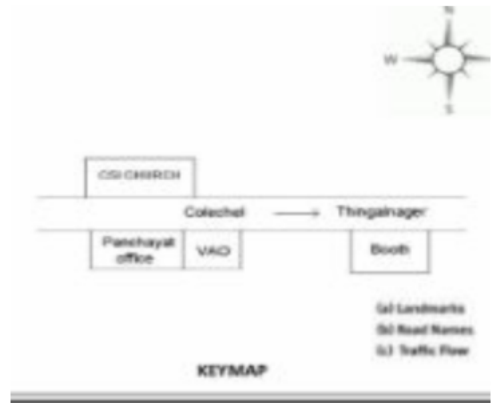

Google Map View

Polling Station Building Front View

Polling Station Front View

Cad View

Key MAP View

1 பெயர் : மேரி ஜான்ஸி கணவர் பெயர்: டேவிட் தாஸ் வீட்டு எண் : 14-41 வயது : 58 பாலினம் : பெண் Photo is available	SOO2971729	2 பெயர் : சிங்டாயிஸ் தந்தையின் பெயர்: டேவிட் தாஸ் வீட்டு எண் : 14-41 வயது : 28 பாலினம் : ஆண் Photo is available	SOO2977080	3 பெயர் : ஷிபு - தந்தையின் பெயர்: சேண்டல் பவுல்ராஜன் - வீட்டு எண் : 15-20-1 வயது : 29 பாலினம் : ஆண் Photo is available	SOO1763879
4 பெயர் : மனோஜ் தந்தையின் பெயர்: மனோகரன் வீட்டு எண் : 15-34 வயது : 23 பாலினம் : ஆண் Photo is available	SOO2979664	5 பெயர் : வர்கீஸ் ரா தந்தையின் பெயர்: ராஜையன் - வீட்டு எண் : 17-1 வயது : 53 பாலினம் : ஆண் Photo is available	FMG2209815	6 பெயர் : ஷைலா கணவர் பெயர்: வர்கீஸ் - வீட்டு எண் : 17-1 வயது : 48 பாலினம் : பெண் Photo is available	FMG2208221
7 பெயர் : பிரான்சிஸ் சேவியர் தந்தையின் பெயர்: தாசன் - வீட்டு எண் : 17-2 வயது : 74 பாலினம் : ஆண் Photo is available	SOO2651990	8 பெயர் : விமலா மேரி கணவர் பெயர்: பிரான்சிஸ் சேவியர் - வீட்டு எண் : 17-2 வயது : 64 பாலினம் : பெண் Photo is available	SOO2652006	9 பெயர் : தஸ்நேவிஸ்மேரி கணவர் பெயர்: செல்வராஜ் - வீட்டு எண் : 17-2 வயது : 53 பாலினம் : பெண் Photo is available	SOO2652022
10 பெயர் : பாலையன் தந்தையின் பெயர்: செல்வமணி - வீட்டு எண் : 17-3 வயது : 68 பாலினம் : ஆண் Photo is available	SOO2652030	11 பெயர் : சீலாகுமாரி கணவர் பெயர்: பாலையன் - வீட்டு எண் : 17-3 வயது : 55 பாலினம் : பெண் Photo is available	SOO2652048	12 பெயர் : கிறிஸ்டோபர்சத்தியசீலன் தந்தையின் பெயர்: யோவேல் - வீட்டு எண் : 17-6 வயது : 59 பாலினம் : ஆண் Photo is available	FMG1141357
13 பெயர் : லதா கணவர் பெயர்: கிறிஸ்டோபர்சத்தியசீலன் - வீட்டு எண் : 17-6 வயது : 54 பாலினம் : பெண் Photo is available	SOO2652055	14 பெயர் : அனுசியா கணவர் பெயர்: அருள் வீட்டு எண் : 17-6 வயது : 35 பாலினம் : பெண் Photo is available	SOO3024106	15 பெயர் : ஜாண்சன் தந்தையின் பெயர்: யோவேல் - வீட்டு எண் : 17-7 வயது : 65 பாலினம் : ஆண் Photo is available	FMG1141282
16 பெயர் : பிரமிளா கணவர் பெயர்: ஜாண்சன் - வீட்டு எண் : 17-7 வயது : 58 பாலினம் : பெண் Photo is available	SOO2652063	17 பெயர் : ஜாண்விக்க்டர் தந்தையின் பெயர்: ஜாண்சன் - வீட்டு எண் : 17-7 வயது : 40 பாலினம் : ஆண் Photo is available	FMG3468006	18 பெயர் : விவிலாகிளாரன்ஸ் தந்தையின் பெயர்: ஜாண்சன் - வீட்டு எண் : 17-7 வயது : 39 பாலினம் : பெண் Photo is available	FMG3468014
19 பெயர் : பொன்னுமணி தந்தையின் பெயர்: செல்லையன் - வீட்டு எண் : 17-8 வயது : 64 பாலினம் : ஆண் Photo is available	FMG2208379	20 பெயர் : பெற்றீஷியா கணவர் பெயர்: பொன்னுமணி - வீட்டு எண் : 17-8 வயது : 53 பாலினம் : பெண் Photo is available	FMG1185610	21 பெயர் : ஜாண்வின்சென்ட் தந்தையின் பெயர்: வேதமாணிக்கம் - வீட்டு எண் : 17-9 வயது : 64 பாலினம் : ஆண் Photo is available	FMG1141043
22 பெயர் : கனகராஜ் தந்தையின் பெயர்: மதுரநாயகம் - வீட்டு எண் : 17-10 வயது : 62 பாலினம் : ஆண் Photo is available	FMG1185248	23 பெயர் : லீலா கணவர் பெயர்: கனகராஜ் - வீட்டு எண் : 17-10 வயது : 52 பாலினம் : பெண் Photo is available	FMG2210201	24 பெயர் : கிறிஸ்டோபர்ஞானதாஸ் தந்தையின் பெயர்: செல்வநாடான் - வீட்டு எண் : 17-10 வயது : 51 பாலினம் : ஆண் Photo is available	FMG1141464
25 பெயர் : லதா கணவர் பெயர்: கிறிஸ்டோபர் - வீட்டு எண் : 17-10A வயது : 46 பாலினம் : பெண் Photo is available	FMG3203601	26 பெயர் : கத்தரினாள் கணவர் பெயர்: அருள்பப்பன் - வீட்டு எண் : 17-13 வயது : 74 பாலினம் : பெண் Photo is available	SOO2652071	27 பெயர் : தங்கராஜ் தந்தையின் பெயர்: சாமுவேல் - வீட்டு எண் : 17-13 வயது : 64 பாலினம் : ஆண் Photo is available	SOO2652089
28 பெயர் : மேரிகிரேசம்மாள் கணவர் பெயர்: தங்கராஜ் - வீட்டு எண் : 17-13 வயது : 61 பாலினம் : பெண் Photo is available	SOO2652097	29 பெயர் : கமலபாய் - கணவர் பெயர்: ஜாண்வின்சென்ட் - வீட்டு எண் : 17-13 வயது : 60 பாலினம் : பெண் Photo is available	SOO2652105	30 பெயர் : அலகல்ஸ் தந்தையின் பெயர்: பொன்னுமுத்து - வீட்டு எண் : 17-13A வயது : 65 பாலினம் : ஆண் Photo is available	FMG1191162