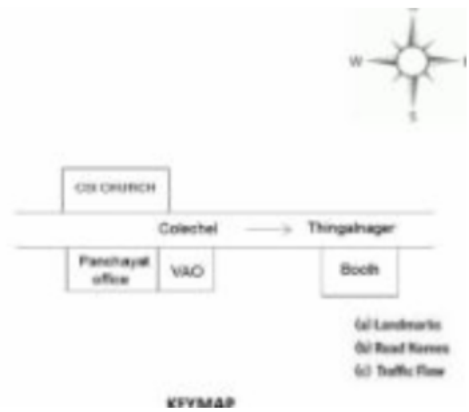

Google Map View

Polling Station Building Front View

Polling Station Front View

Cad View

Key MAP View

1	FMG3462959	பெயர் : பாபு தந்தையின் பெயர்: ராஜயன் - வீட்டு எண் : 1-1 வயது : 67 பாலினம் : ஆண்	Photo is available	2	SOO2694313	பெயர் : தங்கம் கணவர் பெயர்: பாபு - வீட்டு எண் : 1-1 வயது : 59 பாலினம் : பெண்	Photo is available	3	SOO2956696	பெயர் : ஜினி கணவர் பெயர்: ஜெக மில்லஸ் வீட்டு எண் : 1 1 82எ வயது : 34 பாலினம் : பெண்	Photo is available
4	SOO2919025	பெயர் : தப சந்திர சபா கணவர் பெயர்: வின்சிலின் வினோ வீட்டு எண் : 1-2ஏ வயது : 44 பாலினம் : பெண்	Photo is available	5	SOO0065177	பெயர் : ஷிபின் டேவிஸ் தந்தையின் பெயர்: செல்லராஜ் - வீட்டு எண் : 1-3A வயது : 38 பாலினம் : ஆண்	Photo is available	6	FMG3212842	பெயர் : ஷெரினடேவிஸ் தந்தையின் பெயர்: செல்லராஜ் - வீட்டு எண் : 1-3A வயது : 37 பாலினம் : ஆண்	Photo is available
7	SOO2918332	பெயர் : ஜாபில் கணவர் பெயர்: ஷிபின் டேவிஸ் வீட்டு எண் : 1-3ஏ வயது : 36 பாலினம் : பெண்	Photo is available	8	FMG1191626	பெயர் : றாபின் வினோ தந்தையின் பெயர்: பாபு - வீட்டு எண் : 1-6 வயது : 43 பாலினம் : ஆண்	Photo is available	9	FMG1032556	பெயர் : செல்லராஜ் தந்தையின் பெயர்: செல்லையன் - வீட்டு எண் : 1-9 வயது : 68 பாலினம் : ஆண்	Photo is available
10	SOO2694321	பெயர் : செல்வராணி கணவர் பெயர்: செல்ல ராஜ் - வீட்டு எண் : 1-9 வயது : 57 பாலினம் : பெண்	Photo is available	11	SOO1946185	பெயர் : ற்றின்று - கணவர் பெயர்: ஷெரின டேவிஸ் - வீட்டு எண் : 1-9 வயது : 36 பாலினம் : பெண்	Photo is available	12	SOO1313634	பெயர் : ஷஜின் டேவிஸ் - தந்தையின் பெயர்: செல்ல ராஜ் - வீட்டு எண் : 1-9 வயது : 32 பாலினம் : ஆண்	Photo is available
13	SOO2694446	பெயர் : ஏ ஜாலி தந்தையின் பெயர்: ஏசுதாஸ் - வீட்டு எண் : 1-9ஏ வயது : 65 பாலினம் : ஆண்	Photo is available	14	SOO2694453	பெயர் : பியாரா ஏ தந்தையின் பெயர்: ஏசுதாஸ் - வீட்டு எண் : 1-9ஏ வயது : 62 பாலினம் : ஆண்	Photo is available	15	SOO3166022	பெயர் : கோல்டன் லல்லி ஜா தந்தையின் பெயர்: ஜாலி ஏ வீட்டு எண் : 1-9ஏ வயது : 28 பாலினம் : ஆண்	Photo is available
16	SOO1134659	பெயர் : டார்வின் தங்கராஜன் - தந்தையின் பெயர்: தங்கையன் - வீட்டு எண் : 1-10 வயது : 54 பாலினம் : ஆண்	Photo is available	17	SOO1134576	பெயர் : ஹெலின் றோஸ் - கணவர் பெயர்: செல்லின் ஹாரீஸ் - வீட்டு எண் : 1-11 வயது : 62 பாலினம் : பெண்	Photo is available	18	SOO3184033	பெயர் : டீ ஷீலா ராணி கணவர் பெயர்: ஜீ எஸ் லெனின் பிரபு வீட்டு எண் : 1/11பீ வயது : 45 பாலினம் : பெண்	Photo is available
19	FMG1183375	பெயர் : ஜீ எஸ் லெனின் பிரபு தந்தையின் பெயர்: ஷீலா ராணி வீட்டு எண் : 1-11பீ செம்பொன்விளை வயது : 47 பாலினம் : ஆண்	Photo is available	20	SOO2694362	பெயர் : சந்திரிகாமேபல் கணவர் பெயர்: டிவினஸ்ஆரீஸ் - வீட்டு எண் : 1-13 வயது : 64 பாலினம் : பெண்	Photo is available	21	SOO0175299	பெயர் : அபிசேக் ஆரீஸ் தந்தையின் பெயர்: டிவினஸ் ஆரீஸ் வீட்டு எண் : 1-13 வயது : 35 பாலினம் : ஆண்	Photo is available
22	SOO1411057	பெயர் : அமிர்தஜாய் - கணவர் பெயர்: சிம்சன் பொன்னையா - வீட்டு எண் : 1-14 வயது : 73 பாலினம் : பெண்	Photo is available	23	SOO1411065	பெயர் : சிம்சன் பொன்னையா - தந்தையின் பெயர்: பொன்னையா ஏசுதாசன் - வீட்டு எண் : 1-14 வயது : 73 பாலினம் : ஆண்	Photo is available	24	FMG3156148	பெயர் : சாந்திபாய் கணவர் பெயர்: டார்வின் தங்கராஜன் - வீட்டு எண் : 1-17 வயது : 57 பாலினம் : பெண்	Photo is available
25	FMG3212925	பெயர் : பாலஸ் தந்தையின் பெயர்: பால்றோஸ் - வீட்டு எண் : 1-17 வயது : 42 பாலினம் : ஆண்	Photo is available	26	SOO0065185	பெயர் : புனிதா கணவர் பெயர்: பாலஸ் - வீட்டு எண் : 1-17 வயது : 42 பாலினம் : பெண்	Photo is available	27	FMG3462967	பெயர் : வில்லஸ் தந்தையின் பெயர்: பால்றோஸ் - வீட்டு எண் : 1-17 வயது : 39 பாலினம் : ஆண்	Photo is available
28	SOO3165362	பெயர் : ஷீஜா குமாறி கணவர் பெயர்: வில்லஸ் வீட்டு எண் : 1-17 வயது : 38 பாலினம் : பெண்	Photo is available	29	SOO2918084	பெயர் : அஸ்வின தந்தையின் பெயர்: டார்வின் தங்க ராஜன் வீட்டு எண் : 1-17ஏ வயது : 27 பாலினம் : ஆண்	Photo is available	30	SOO2918191	பெயர் : அஸ்வின பிளசியா தந்தையின் பெயர்: டார்வின் தங்க ராஜன் வீட்டு எண் : 1-17ஏ வயது : 25 பாலினம் : பெண்	Photo is available