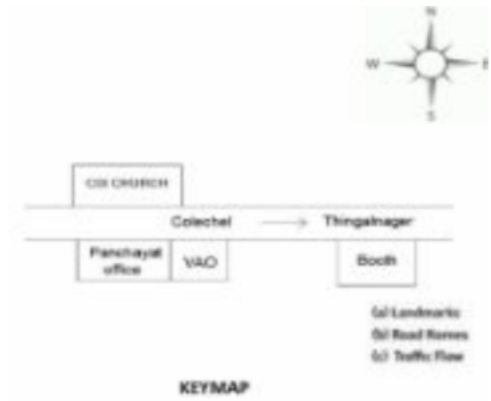

Cad View

Key MAP View