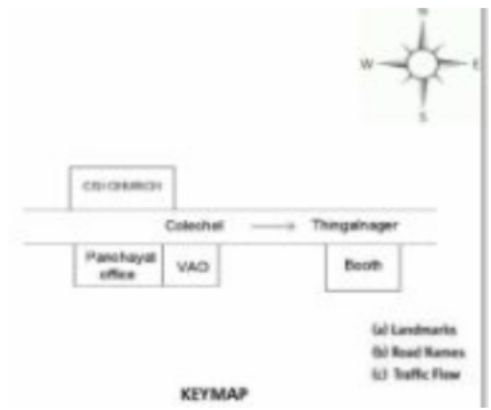

Key MAP View