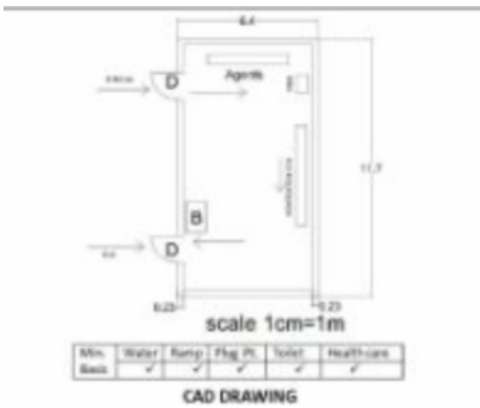

Google Map View

Polling Station Building Front View

Polling Station Front View

Cad View

Key MAP View

1 பெயர் : அமிர்தபாய் கணவர் பெயர்: கணபதி வீட்டு எண் : 1-1 வயது : 71 பாலினம் : பெண் Photo is available	SOO2486165	2 பெயர் : சரஸ்வதி கணவர் பெயர்: கோபாலன் - வீட்டு எண் : 1-1 வயது : 67 பாலினம் : பெண் Photo is available	SOO2486181	3 பெயர் : சிவகுமார் தந்தையின் பெயர்: கணபதி - வீட்டு எண் : 1-1 வயது : 48 பாலினம் : ஆண் Photo is available	SOO2486199
4 பெயர் : பிரபுகுமார் தந்தையின் பெயர்: பாலையா - வீட்டு எண் : 1-1 வயது : 44 பாலினம் : ஆண் Photo is available	SOO0304485	5 பெயர் : அரிகரன் கோ தந்தையின் பெயர்: கோபாலன் வீட்டு எண் : 1-1 வயது : 44 பாலினம் : ஆண் Photo is available	FMG3145919	6 பெயர் : மஞ்சு தந்தையின் பெயர்: ஸ்ரீகுமார் வீட்டு எண் : 1-1 வயது : 24 பாலினம் : பெண் Photo is available	SOO2917326
7 பெயர் : சுஜின் - தந்தையின் பெயர்: செல்வராஜ் - வீட்டு எண் : 1-1-68 வயது : 29 பாலினம் : ஆண் Photo is available	SOO1894518	8 பெயர் : சூபின் - தந்தையின் பெயர்: செல்வராஜ் - வீட்டு எண் : 1-1-68 வயது : 28 பாலினம் : ஆண் Photo is available	SOO1894419	9 பெயர் : பொற்கொடி கணவர் பெயர்: நாராயணபெருமாள் வீட்டு எண் : 1-3 வயது : 55 பாலினம் : பெண் Photo is available	SOO2486215
10 பெயர் : நாகலெட்சுமி - தந்தையின் பெயர்: நாராயணபெருமாள் - வீட்டு எண் : 1-3 வயது : 29 பாலினம் : பெண் Photo is available	SOO1894583	11 பெயர் : லெட்சுமணன் நா தாயின் பெயர்: பொற்கொடி நாராயண பெருமாள் வீட்டு எண் : 1-3 வயது : 25 பாலினம் : ஆண் Photo is available	SOO3284056	12 பெயர் : ஆன்றனி தந்தையின் பெயர்: சுவாமி தாஸ் வீட்டு எண் : 1/3ஏ வயது : 26 பாலினம் : ஆண் Photo is available	SOO2109874
13 பெயர் : தங்க வினோ - தந்தையின் பெயர்: இராஜ ரெத்தினம் - வீட்டு எண் : 1-3A-1 வயது : 29 பாலினம் : ஆண் Photo is available	SOO1767243	14 பெயர் : மேரி ஹெலன் செல்வி ராஜப்பன் கணவர் பெயர்: மரியதாசன் வீட்டு எண் : 1-4 வயது : 60 பாலினம் : பெண் Photo is available	SOO3071628	15 பெயர் : நோஸ்லெட் கணவர் பெயர்: ஜோசப் - வீட்டு எண் : 1-4 வயது : 59 பாலினம் : பெண் Photo is available	FMG3293255
16 பெயர் : சொர்ணபாய் - கணவர் பெயர்: செல்லபன் - வீட்டு எண் : 1-4 வயது : 52 பாலினம் : பெண் Photo is available	SOO1031590	17 பெயர் : சுஜி கணவர் பெயர்: பிரின்ஸ் வீட்டு எண் : 1-4 வயது : 40 பாலினம் : பெண் Photo is available	SOO2921336	18 பெயர் : ரெத்தினம் கணவர் பெயர்: ராமலிங்கம் - வீட்டு எண் : 1-5 வயது : 72 பாலினம் : பெண் Photo is available	SOO2486223
19 பெயர் : பரிபூரணம் கணவர் பெயர்: ராமலிங்கம் வீட்டு எண் : 1-5 வயது : 69 பாலினம் : பெண் Photo is available	SOO2486231	20 பெயர் : செந்தில்குமார் தந்தையின் பெயர்: ராமலிங்கம் - வீட்டு எண் : 1-5 வயது : 47 பாலினம் : ஆண் Photo is available	SOO2486249	21 பெயர் : ராஜகுமார் - தந்தையின் பெயர்: முத்தையன் - வீட்டு எண் : 1-5 வயது : 45 பாலினம் : ஆண் Photo is available	SOO1031533
# 22 பெயர் : விஜய குமார் ராமலிங்கம் தந்தையின் பெயர்: ராமலிங்கம் - வீட்டு எண் : 1-5 வயது : 43 பாலினம் : ஆண் Photo is available	FMG2060176	23 பெயர் : இராஜகுமார் தந்தையின் பெயர்: ராமலிங்கம் - வீட்டு எண் : 1-5 வயது : 37 பாலினம் : ஆண் Photo is available	FMG3293263	24 பெயர் : ப ஜெ பாலநிதீஸ் தந்தையின் பெயர்: ஜீ பால்துரை வீட்டு எண் : 1-5 வயது : 22 பாலினம் : ஆண் Photo is available	SOO3174166
25 பெயர் : செல்லம் தந்தையின் பெயர்: கணபதிநாடார் - வீட்டு எண் : 1-5B வயது : 67 பாலினம் : ஆண் Photo is available	SOO2486256	26 பெயர் : சுசீலா கணவர் பெயர்: செல்லம் - வீட்டு எண் : 1-5B வயது : 61 பாலினம் : பெண் Photo is available	SOO2486264	27 பெயர் : பால்துரை - தந்தையின் பெயர்: கணபதி - வீட்டு எண் : 1-5B வயது : 50 பாலினம் : ஆண் Photo is available	SOO1258821
28 பெயர் : இராஜேந்திரன் - தந்தையின் பெயர்: கோலப்பன் - வீட்டு எண் : 1-5C வயது : 54 பாலினம் : ஆண் Photo is available	SOO1258813	29 பெயர் : கணகம்மாள் கணவர் பெயர்: தர்மர் - வீட்டு எண் : 1-5D வயது : 74 பாலினம் : பெண் Photo is available	SOO2486272	30 பெயர் : பார்வதி - கணவர் பெயர்: சோமு - வீட்டு எண் : 1-5D வயது : 47 பாலினம் : பெண் Photo is available	SOO1258888