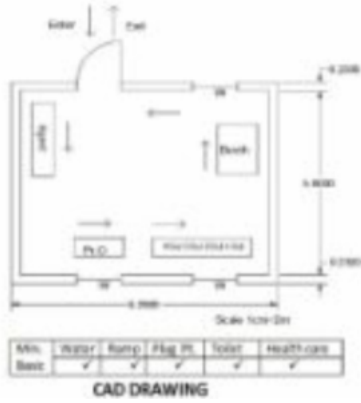

Google Map View

Polling Station Building Front View

Polling Station Front View

Cad View

Key MAP View

1	SOO1327246	பெயர் : ஷினி - தந்தையின் பெயர்: பிருந்தாவன கிருஷ்ணன் - வீட்டு எண் : 1 வயது : 32 பாலினம் : பெண்	Photo is available	2	SOO2972636	பெயர் : சசிதா கணவர் பெயர்: அஜீஷ் கண்ணன் வீட்டு எண் : 01 வயது : 26 பாலினம் : பெண்	Photo is available	3	SOO2916435	பெயர் : சித்ரா கணவர் பெயர்: பரதன் வீட்டு எண் : 1-1 வயது : 29 பாலினம் : பெண்	Photo is available
4	SOO1768464	பெயர் : ஜெனிபா - தந்தையின் பெயர்: ஞானாபரணம் - வீட்டு எண் : 3/52-1 வயது : 30 பாலினம் : பெண்	Photo is available	5	SOO2924090	பெயர் : விஜயன் தந்தையின் பெயர்: பெர்க்மான்ஸ் வீட்டு எண் : 5-90சி வயது : 38 பாலினம் : ஆண்	Photo is available	6	SOO1768258	பெயர் : சுகன் - தந்தையின் பெயர்: ராஜேந்திரன் - வீட்டு எண் : 6-14-40 வயது : 29 பாலினம் : ஆண்	Photo is available
7	SOO1592138	பெயர் : வசந்தா - தந்தையின் பெயர்: தேவராஜ் - வீட்டு எண் : 6-31A வயது : 63 பாலினம் : பெண்	Photo is available	8	SOO3077302	பெயர் : அனுஷா தந்தையின் பெயர்: ராஜேந்திரன் வீட்டு எண் : 6-101A வயது : 24 பாலினம் : பெண்	Photo is available	9	SOO3005790	பெயர் : மகேஸ்வரி கணவர் பெயர்: சுரேஷ் வீட்டு எண் : 6 145 வயது : 35 பாலினம் : பெண்	Photo is available
10	SOO2174209	பெயர் : ஷிபு தந்தையின் பெயர்: வரதராஜன் வீட்டு எண் : 6-145-2 வயது : 26 பாலினம் : ஆண்	Photo is available	11	SOO2162253	பெயர் : அபிஷயா தந்தையின் பெயர்: பாலகிருஷ்ணன் வீட்டு எண் : 6-145-3 வயது : 26 பாலினம் : பெண்	Photo is available	12	SOO2174563	பெயர் : ஆகாஷ் தந்தையின் பெயர்: பாலகிருஷ்ணன் வீட்டு எண் : 6-145-3 வயது : 25 பாலினம் : ஆண்	Photo is available
13	SOO3003084	பெயர் : அரவிந்த் தந்தையின் பெயர்: சுரேஷ் குமார் வீட்டு எண் : 6 206 1 வயது : 24 பாலினம் : ஆண்	Photo is available	14	SOO1768241	பெயர் : அபிஷா - தந்தையின் பெயர்: கணேசன் - வீட்டு எண் : 8 வயது : 29 பாலினம் : பெண்	Photo is available	15	SOO1844380	பெயர் : கிருஷ்ணகுமார் - தந்தையின் பெயர்: சுதர்சன் - வீட்டு எண் : 8-40f வயது : 29 பாலினம் : ஆண்	Photo is available
16	SOO1218825	பெயர் : சதீஸ் - தந்தையின் பெயர்: பொன்னப்பன் - வீட்டு எண் : 8-41/1 வயது : 37 பாலினம் : ஆண்	Photo is available	17	AEK1036953	பெயர் : அனிதா - கணவர் பெயர்: ரெஞ்சிஸ் குமார் - வீட்டு எண் : 8/66ஏ1 வயது : 46 பாலினம் : பெண்	Photo is available	18	SOO2110690	பெயர் : ரூபிகா கணவர் பெயர்: சண்முகேஷ் வீட்டு எண் : 8-96-3 வயது : 30 பாலினம் : பெண்	Photo is available
19	SOO2129633	பெயர் : சுபேதா தந்தையின் பெயர்: பதம்குமார் வீட்டு எண் : 8-96-4 வயது : 27 பாலினம் : பெண்	Photo is available	20	SOO3003258	பெயர் : கீதா கணவர் பெயர்: குமாரதாஸ் வீட்டு எண் : 8 96 6 வயது : 41 பாலினம் : பெண்	Photo is available	21	SOO1592161	பெயர் : ருக்குமணி - தந்தையின் பெயர்: இசக்கிமாடன் - வீட்டு எண் : 8-96-13 வயது : 70 பாலினம் : பெண்	Photo is available
22	SOO1592179	பெயர் : நாகராஜன் - தந்தையின் பெயர்: ருக்குமணி - வீட்டு எண் : 8-96-13 வயது : 44 பாலினம் : ஆண்	Photo is available	23	SOO1592187	பெயர் : சனிதா - தந்தையின் பெயர்: நாகராஜன் - வீட்டு எண் : 8-96-13 வயது : 37 பாலினம் : பெண்	Photo is available	24	SOO1592195	பெயர் : பகவதியம்மா - தந்தையின் பெயர்: ஐயப்பன் - வீட்டு எண் : 8-96-17 வயது : 53 பாலினம் : ஆண்	Photo is available
25	SOO1592203	பெயர் : அனி - தந்தையின் பெயர்: ஐயப்பன் - வீட்டு எண் : 8-96-17 வயது : 32 பாலினம் : பெண்	Photo is available	26	SOO1592211	பெயர் : குமார் - தந்தையின் பெயர்: குமாரசாமி பிள்ளை - வீட்டு எண் : 8-96-18 வயது : 51 பாலினம் : ஆண்	Photo is available	27	SOO1592229	பெயர் : கிருஷ்ணம்மாள் - தந்தையின் பெயர்: குமார் - வீட்டு எண் : 8-96-18 வயது : 48 பாலினம் : பெண்	Photo is available
28	SOO1592237	பெயர் : அம்பிகா - தந்தையின் பெயர்: ராமன் பிள்ளை - வீட்டு எண் : 8-96-21 வயது : 65 பாலினம் : பெண்	Photo is available	29	SOO1592245	பெயர் : ஐயப்பன் - தந்தையின் பெயர்: ஹரிஹரன் - வீட்டு எண் : 8-96-21 வயது : 48 பாலினம் : ஆண்	Photo is available	30	SOO1592252	பெயர் : தேவிகா - தந்தையின் பெயர்: ஐயப்பன் - வீட்டு எண் : 8-96-21 வயது : 39 பாலினம் : பெண்	Photo is available