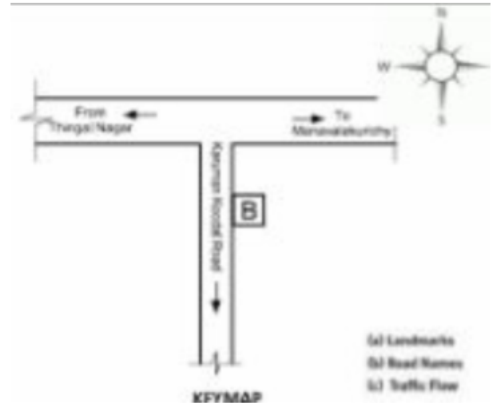

Key MAP View